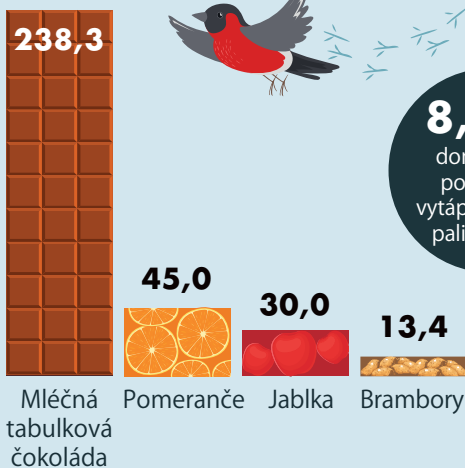

MIKULÁŠ

CENY POTRAVIN | říjen 2022, Kč/kg

8,1 %
domácností používá na vytápění uhlerná paliva (2021)

letošní sklizeň brambor
8,6 %
nižší než v minulém roce (odhad k 15. září 2022)

SPOTŘEBA POTRAVIN | 2021, kg/os

ROZLOHA MALOPLOŠNÝCH CHRÁNĚNÝCH ÚZEMÍ | 2022

NPR – Národní přírodní rezervace | NPP – Národní přírodní památka | PR – Přírodní rezervace | PP – Přírodní památka

POČET OBYVATEL 2021

364
Peklo (okres Rychnov nad Kněžnou)