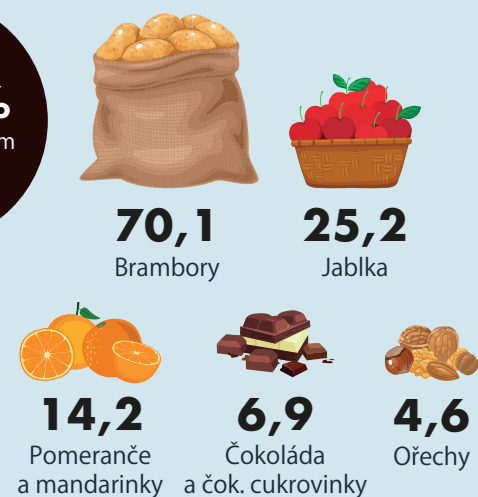

MIKULÁŠ

CENY POTRAVIN | říjen 2022, Kč/kg

8,1 %
domácností používá na vytápění uhlerná paliva (2021)

letošní sklizeň brambor
8,6 %
nižší než v minulém roce (odhad k 15. září 2022)

SPOTŘEBA POTRAVIN | 2021, kg/os