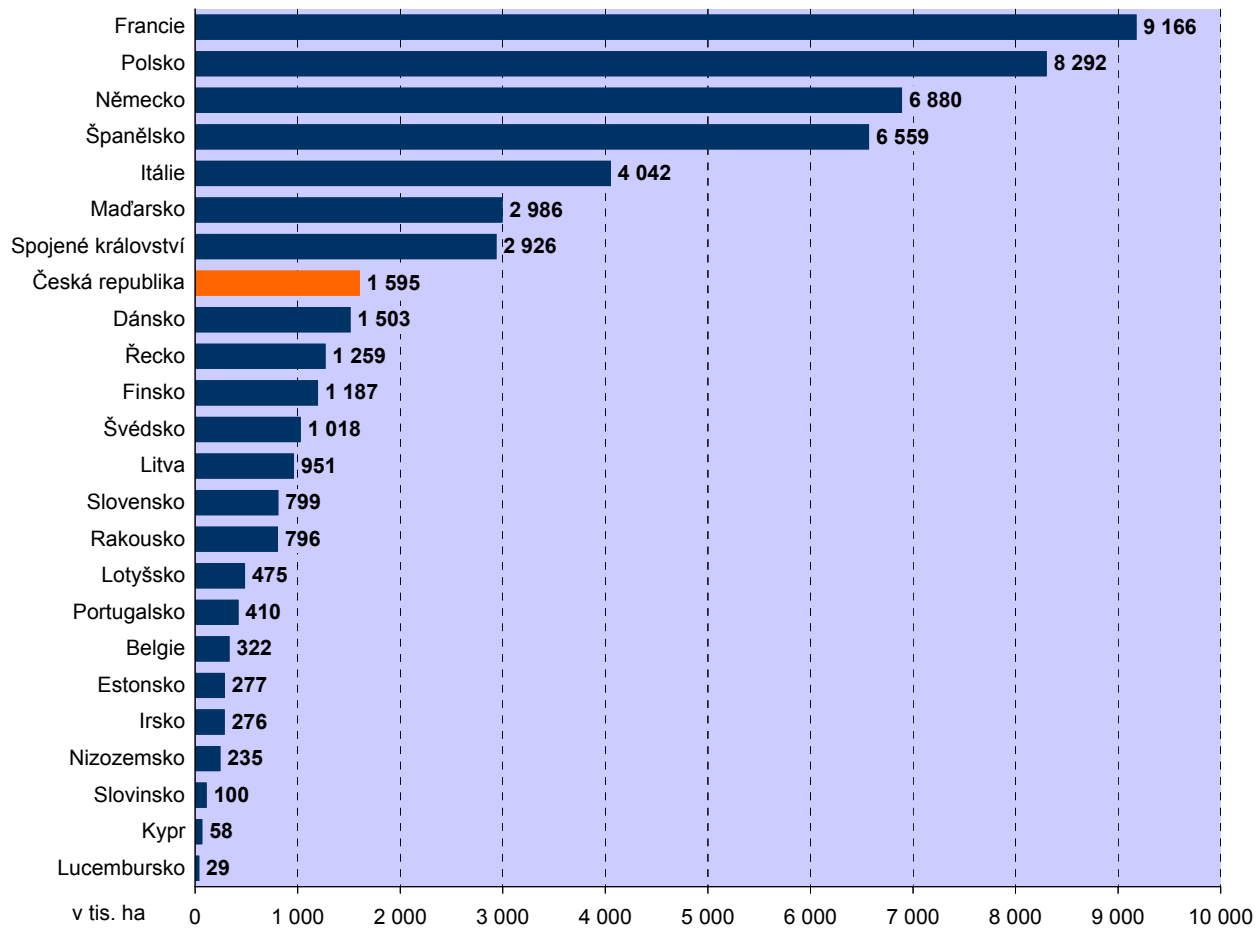

Osevní plochy obilovin, 2005

Area under cereals, 2005

Pramen / Source : Eurostat

v ha

in ha

Země	2005	Country
EU 25	¹⁾ 52 979 619	EU 25
Belgie	322 436	Belgium
Česká republika	1 595 000	Czech Republic
Dánsko	1 503 000	Denmark
Německo	6 880 014	Germany
Estonsko	277 300	Estonia
Řecko	¹⁾ 1 259 090	Greece
Španělsko	6 558 500	Spain
Francie	9 166 000	France
Irsko	275 900	Ireland
Itálie	4 042 191	Italy
Kypr	57 870	Cyprus
Lotyšsko	475 000	Latvia
Litva	951 400	Lithuania
Lucembursko	28 577	Luxembourg
Maďarsko	2 985 845	Hungary
Malta	.	Malta
Nizozemsko	234 500	Netherlands
Rakousko	796 149	Austria
Polsko	8 291 582	Poland
Portugalsko	410 048	Portugal
Slovinsko	¹⁾ 99 775	Slovenia
Slovensko	799 221	Slovakia
Finsko	1 186 500	Finland
Švédsko	1 017 580	Sweden
Spojené království	2 926 000	United Kingdom
Jiné země		Other countries
Bulharsko	¹⁾ 1 830 544	Bulgaria
Rumunsko	5 881 771	Romania

¹⁾ 2004

Osevní plochy obilovin, 2005
Area under cereals, 2005

Podíl členských zemí na celkové osevní ploše obilovin v EU25, 2005
Member states share on total EU25 area under cereals, 2005