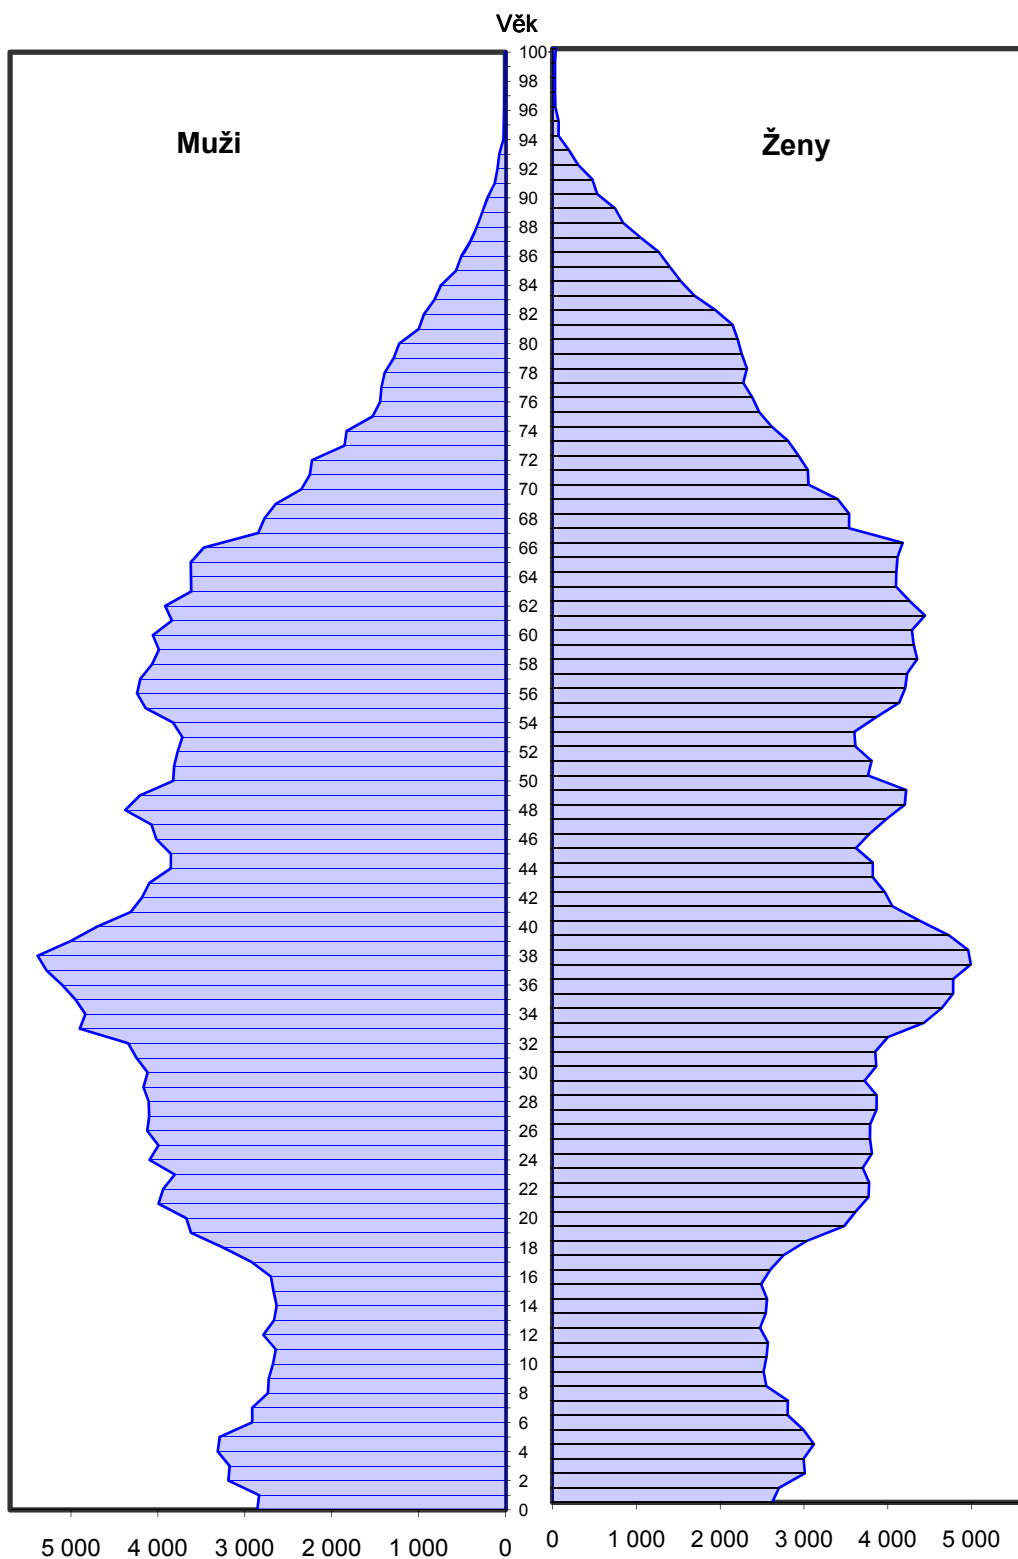

Věková struktura obyvatelstva Zlínského kraje v roce 2012

Počet obyvatel (stav k 31. 12.)