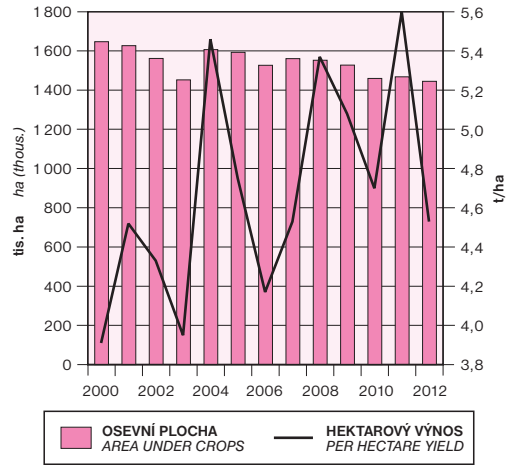

OSEVNÍ PLOCHY
AREAS UNDER CROPS

OBILOVINY
CEREALS

VÝROBA MASA
MEAT PRODUCTION

SPOTŘEBA MINERÁLNÍCH HNOJIV
CONSUMPTION OF MINERAL FERTILISERS

OVOCNÉ SADY 2012
STRUCTURÁLNÍ ŠETRENÍ

ORCHARDS 2012
STRUCTURAL SURVEY

PĚSTITELÉ PODLE DRUHU OVOCÉ
PRODUCERS BY FRUIT

PLOCHA SADŮ
ORCHARDS AREA