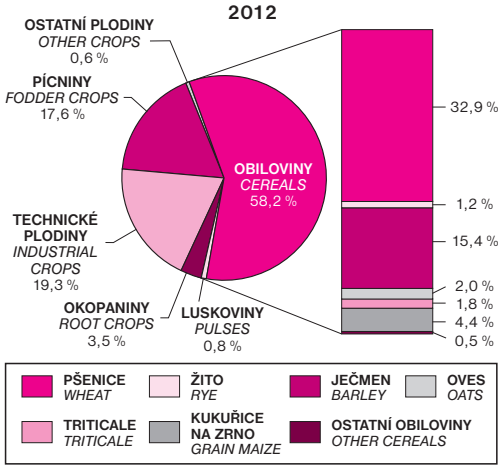

OSEVNÍ PLOCHY
AREAS UNDER CROPS

OBILOVINY
CEREALS

VÝROBA MASA
MEAT PRODUCTION

SPOTŘEBA MINERÁLNÍCH HNOJIV
CONSUMPTION OF MINERAL FERTILISERS

OVOCNÉ SADY 2012
STRUCTURÁLNÍ ŠETRENÍ

ORCHARDS 2012
STRUCTURAL SURVEY

PĚSTITELÉ PODLE DRUHU OVOCÉ
PRODUCERS BY FRUIT

PLOCHA SADŮ
ORCHARDS AREA