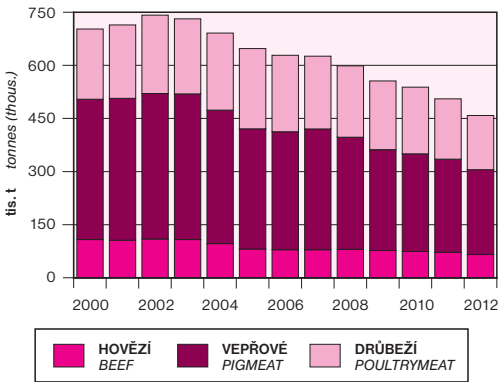

OSEVNÍ PLOCHY
AREAS UNDER CROPS

OBILOVINY
CEREALS

VÝROBA MASA
MEAT PRODUCTION

SPOTŘEBA MINERÁLNÍCH HNOJIV
CONSUMPTION OF MINERAL FERTILISERS

OVOCNÉ SADY 2012
STRUCTURÁLNÍ ŠETRENÍ

ORCHARDS 2012
STRUCTURAL SURVEY

PĚSTITELÉ PODLE DRUHU OVOCÉ
PRODUCERS BY FRUIT

PLOCHA SADŮ
ORCHARDS AREA