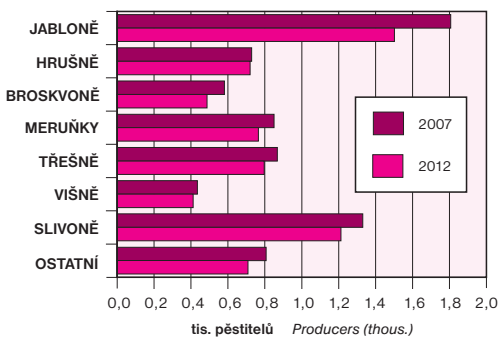

OSEVNÍ PLOCHY
AREAS UNDER CROPS

OBILOVINY
CEREALS

VÝROBA MASA
MEAT PRODUCTION

SPOTŘEBA MINERÁLNÍCH HNOJIV
CONSUMPTION OF MINERAL FERTILISERS

OVOCNÉ SADY 2012
STRUCTURÁLNÍ ŠETRENÍ

ORCHARDS 2012
STRUCTURAL SURVEY

PĚSTITELÉ PODLE DRUHU OVOCÉ
PRODUCERS BY FRUIT

PLOCHA SADŮ
ORCHARDS AREA