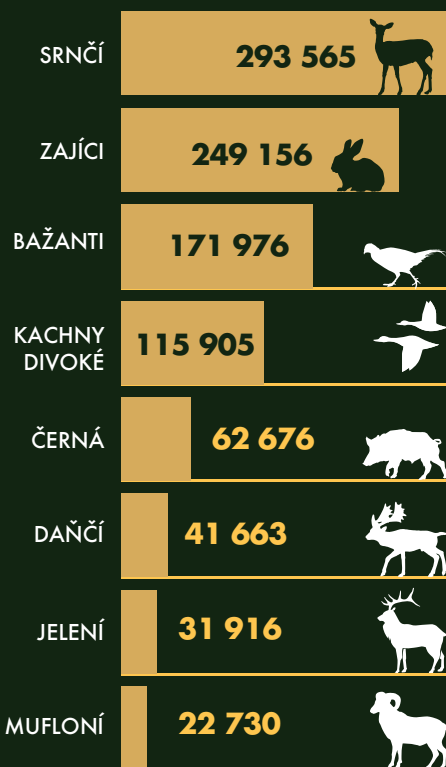

## HONITBA

**5 787**

HONITEB

**6 888**

tis. ha

**87,3 %**

PODÍL PLOCHY  
HONITEB NA  
ÚZEMÍ ČR

## OSOBY TRVALE VYKONÁVAJÍCÍ V HONITBĚ PRÁVO MYSLIVOSTI

2010  
**94 343**

2015  
**92 014**

2021  
**88 793**

## PSI S LOVECKOU UPOTŘEBITELNOSTÍ | %

**30 221**

## STAV ZVĚŘE | K 31. 3. 2022