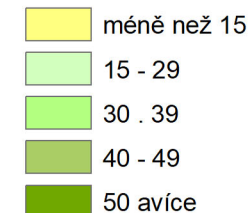

# Správní obvody obcí s rozšířenou působností - LESNÍ PLOCHA

1. 1. 2022

PODÍL  
LESNÍ PLOCHY v %

**Nejvyšší :**  
 Tanvald 72 %  
 Kraslice 69 %  
 Frýdlant nad Ostravicí 69 %  
 Vsetín 61 %  
 Litvínov 60 %