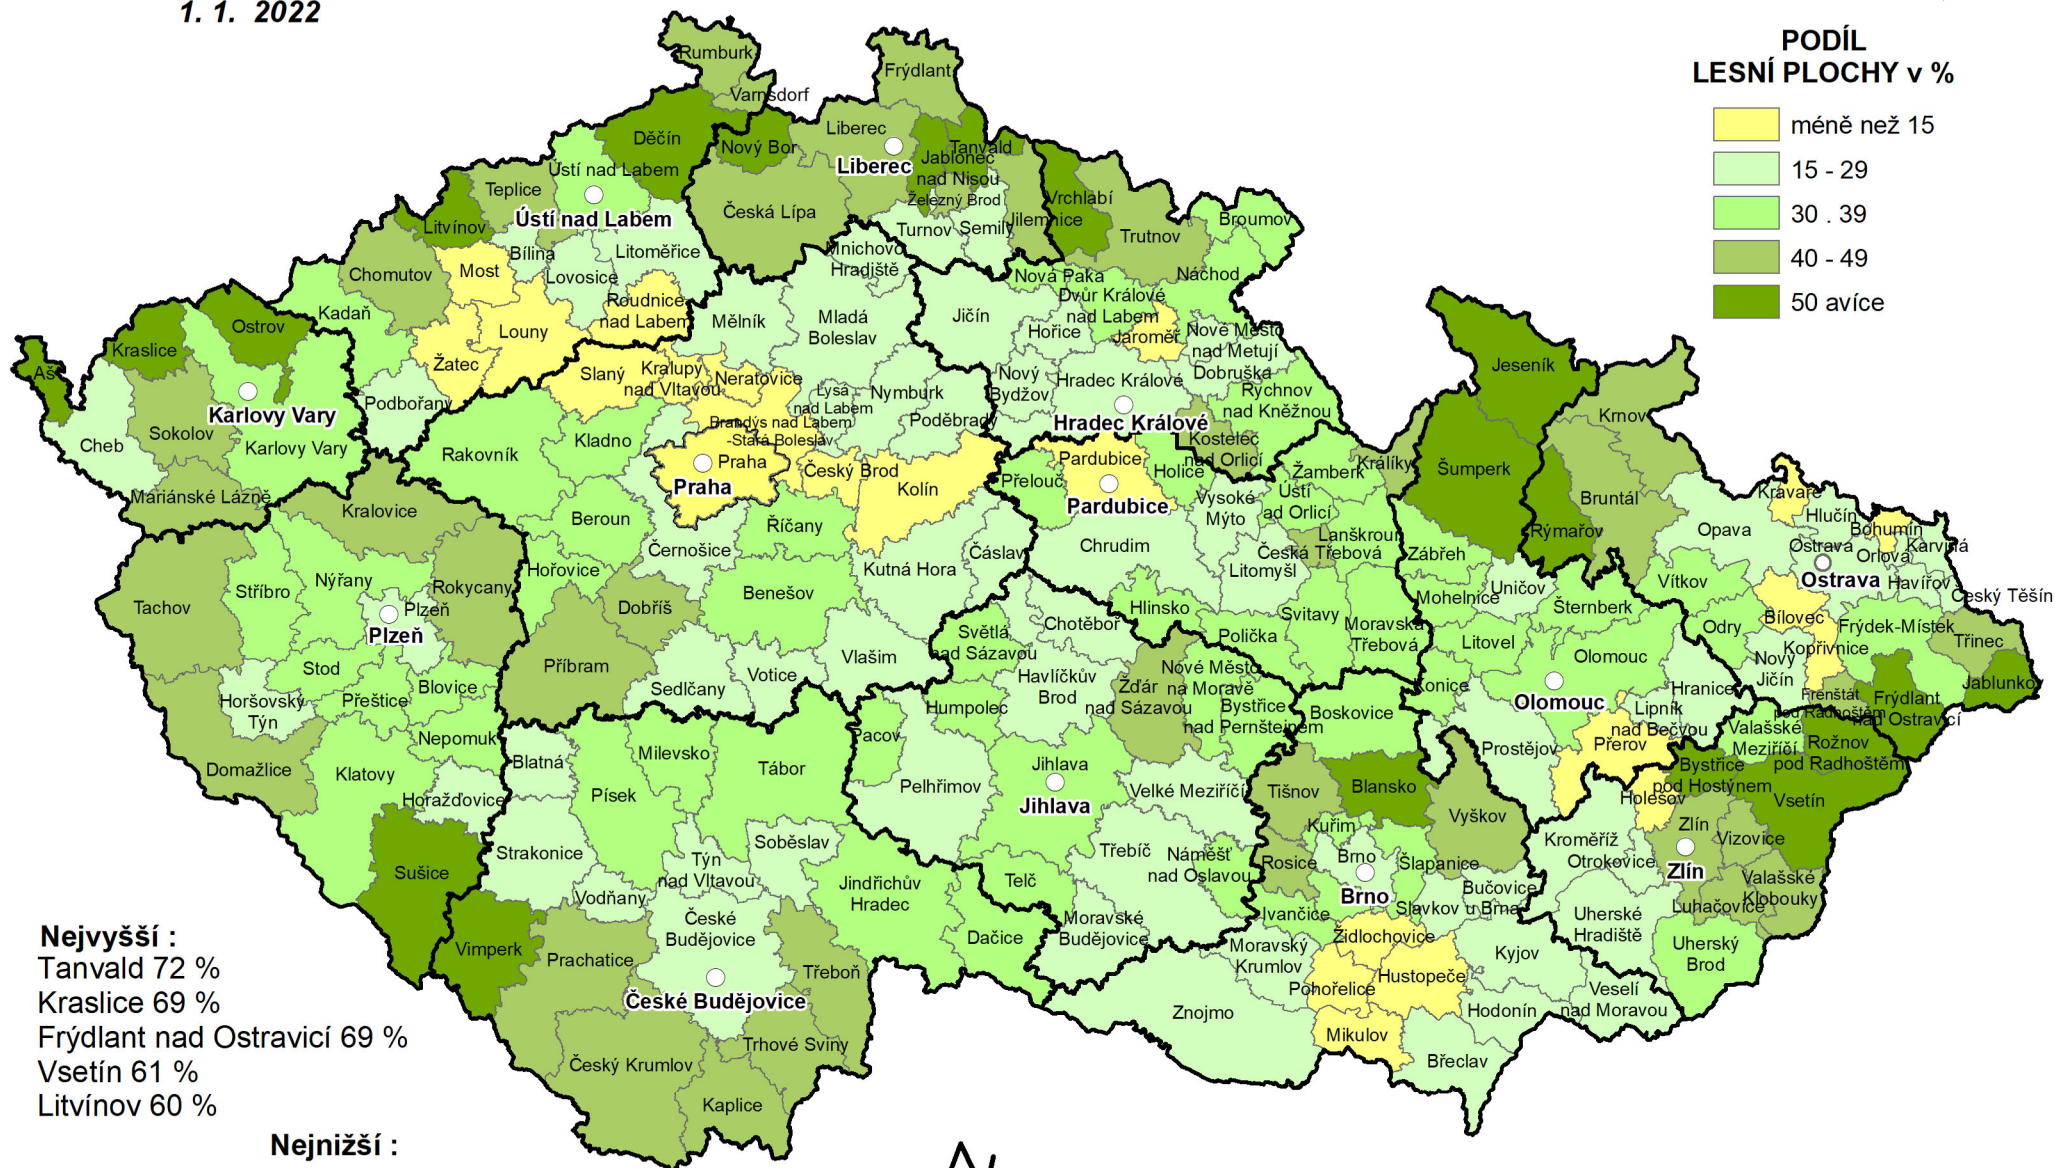

# Správní obvody obcí s rozšířenou působností - LESNÍ PLOCHA

1. 1. 2022

PODÍL  
LESNÍ PLOCHY v %

**Nejvyšší :**  
 Tanvald 72 %  
 Kraslice 69 %  
 Frýdlant nad Ostravicí 69 %  
 Vsetín 61 %  
 Litvínov 60 %

**Nejnižší :**  
 Kralupy nad Vltavou 5,6 %  
 Židlochovice 5,9 %  
 Bohumín 7,5 %  
 Neratovice 7,9 %  
 Most 8,3 %

hranice kraje  
 krajské město