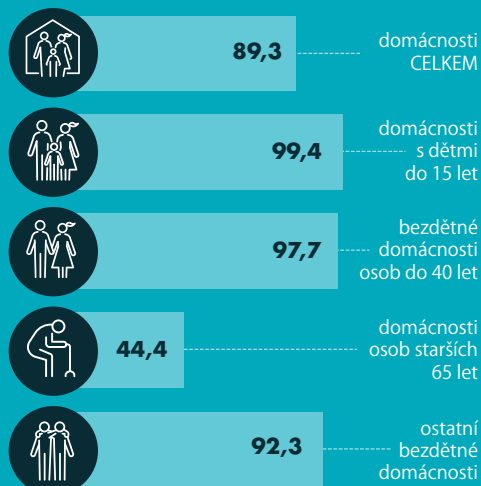

OSOBY V ČESKU VE VĚKU 16–74 LET POUŽÍVAJÍCÍ INTERNET | v %

K ČEMU POUŽÍVÁME INTERNET? | osoby ve věku 16–74 let, 2021, v %

OSOBY V EU VE VĚKU 16–74 LET POUŽÍVAJÍCÍ INTERNET | 2021, v %

DOMÁCNOSTI V ČESKU POUŽÍVAJÍCÍ INTERNET | 2021, v %

DOMÁCNOSTI V ČESKU S POČÍTAČEM PODLE TYPU ZAŘÍZENÍ | v %

DOMÁCNOSTI V EU POUŽÍVAJÍCÍ INTERNET | 2021, v %