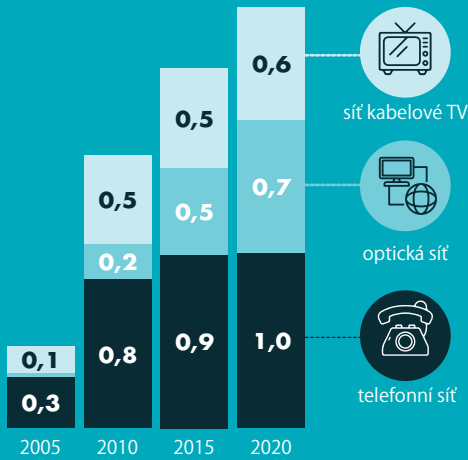

PEVNÝ INTERNET

Aktivní přípojky k internetu | v milionech