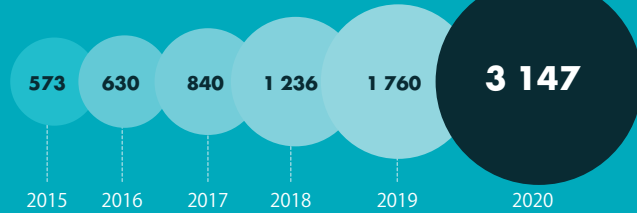

OSOBY V ČESKU VE VĚKU 16–74 LET POUŽÍVAJÍCÍ INTERNET | v %

K ČEMU POUŽÍVÁME INTERNET? | osoby ve věku 16–74 let, 2021, v %

OSOBY V EU VE VĚKU 16–74 LET POUŽÍVAJÍCÍ INTERNET | 2021, v %

DOMÁCNOSTI V ČESKU POUŽÍVAJÍCÍ INTERNET | 2021, v %