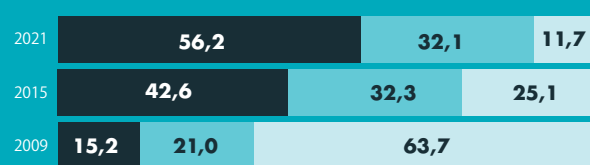

DOMÁCNOSTI V ČESKU S POČÍTAČEM PODLE TYPU ZAŘÍZENÍ | v %