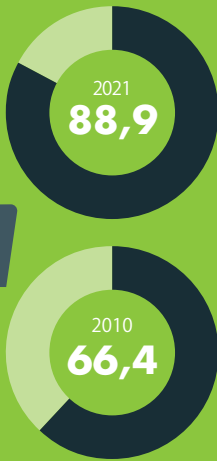

OSOBY V ČESKU VE VĚKU 16–74 LET POUŽÍVAJÍCÍ INTERNET | v %

K ČEMU POUŽÍVÁME INTERNET? | osoby ve věku 16–74 let, 2021, v %

OSOBY V EU VE VĚKU 16–74 LET POUŽÍVAJÍCÍ INTERNET | 2021, v %

DOMÁCNOSTI V ČESKU POUŽÍVAJÍCÍ INTERNET | 2021, v %