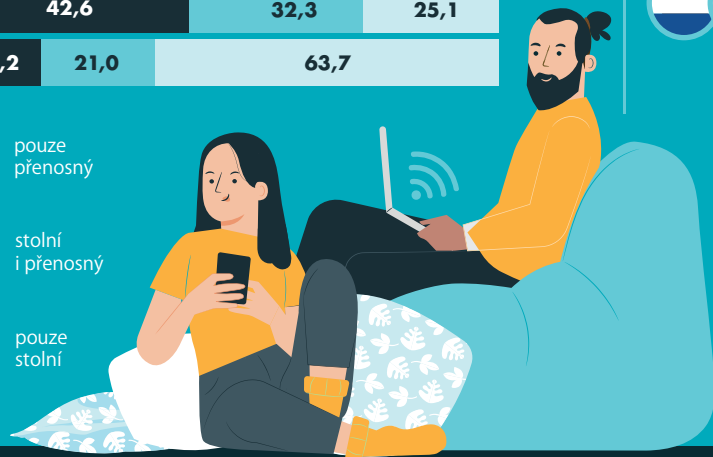

DOMÁCNOSTI V ČESKU S POČÍTAČEM PODLE TYPU ZAŘÍZENÍ | v %