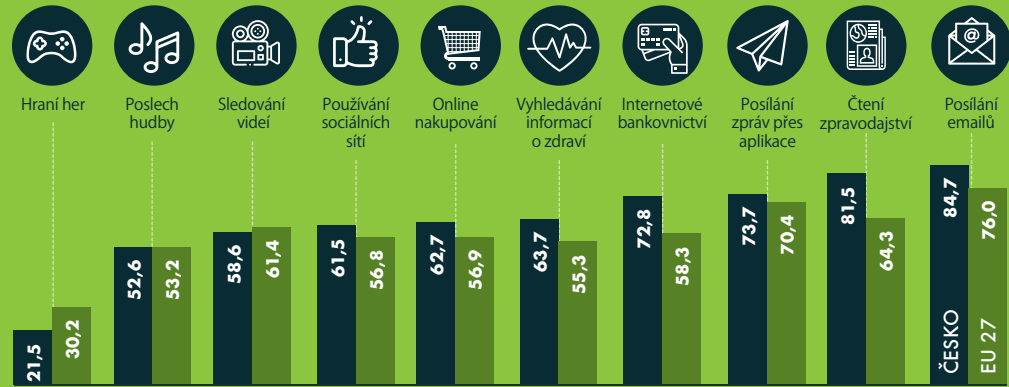

INTERNET V ČESKU

PEVNÝ INTERNET

Aktivní přípojky k internetu | v milionech

MOBILNÍ INTERNET

Počet SIM karet s aktivovanou datovou službou | v milionech

Průměrná měsíční spotřeba mobilních dat na datovou SIM kartu | v MB

OSOBY V ČESKU VE VĚKU 16–74 LET POUŽÍVAJÍCÍ INTERNET | v %

K ČEMU POUŽÍVÁME INTERNET? | osoby ve věku 16–74 let, 2021, v %

OSOBY V EU VE VĚKU 16–74 LET POUŽÍVAJÍCÍ INTERNET | 2021, v %

DOMÁCNOSTI V ČESKU POUŽÍVAJÍCÍ INTERNET | 2021, v %