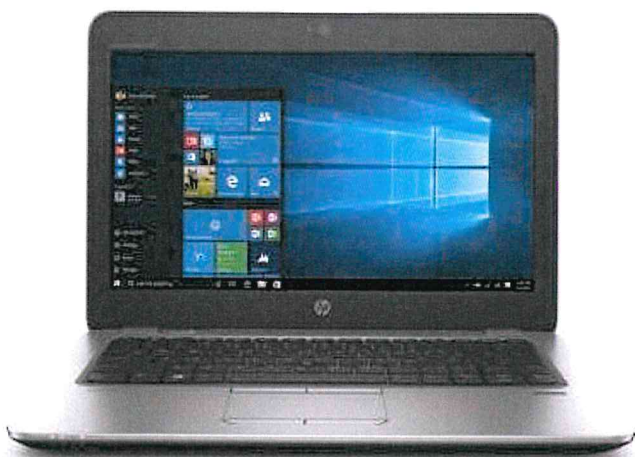

HP EliteBook 820 G3 (2017)

CPU: Intel® Core i7-6500U

Displej: 31,7 cm (12,5") Full HD AntiGlare (1920 x 1080)

Paměť: 8 GB DDR4

Pevný disk: 256 GB M.2 SSD

Grafická karta: Intel® HD 520

VGA, DP, LAN, WiFi, 2xUSB 3.0, Bluetooth, webkamera, čtečka karet Smart Card, dokovací konektor, podsvícená klávesnice

HP EliteBook 820 G3 (2016)

Procesor: Intel® Core i5-6200U

Displej: 31,7 cm (12,5") HD AntiGlare (1366 x 768)

+ čtečka otisků prstů

WIN11