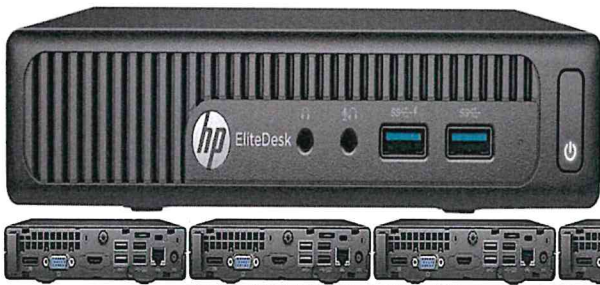

HP EliteDesk 705 G3 Mini PC

CPU AMD PRO A10 8770E
4C/4T 2,8 GHz, benchmark 3110

RAM 8 GB DDR4

Rozhraní USB 4 × 3.0, 2x 2.0
LAN RJ-45 Ethernet 10/100/1000
video 2 × DP, 1 × VGA
audio 2 × 3,5 mm JACK

HDD SSD 512 GB
adaptér 65W
WIN11