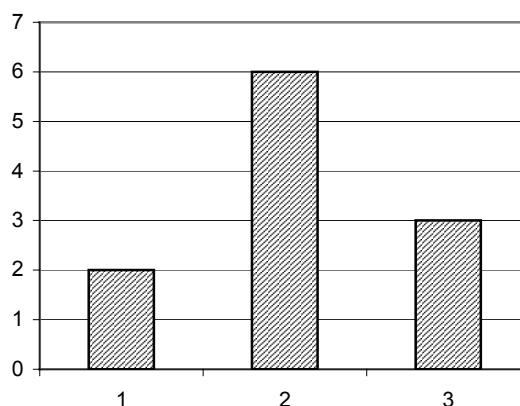

Přidělené mandáty

Zvolení členové zastupitelstva

pořadí	Kandidát volební strany název	Příjmení, jméno, titul	Navržen stranou	Člen strany	Počet hlasů	Procento úspěšnosti	Údaje o zvoleném zastupiteli	
							věk	povolání
1	Občanská demokratická strana	Krejsa Libor	ODS	BEZPP	239	27,6	49	podnikatel
1	Občanská demokratická strana	Řádková Věra	ODS	ODS	217	25,0	59	důchodkyně
2	Komunistická str.Čech a Moravy	Hladík Stanislav	KSČM	KSČM	611	70,5	58	starosta města
2	Komunistická str.Čech a Moravy	Kalousková Dagmar	KSČM	BEZPP	530	61,1	44	ředitelka ZŠ
2	Komunistická str.Čech a Moravy	Weihs Lothar	KSČM	BEZPP	440	50,7	35	ekonomický ředitel
2	Komunistická str.Čech a Moravy	Vlček Václav	KSČM	BEZPP	406	46,8	45	ředitel Domova důchodců
2	Komunistická str.Čech a Moravy	Hýbl Josef	KSČM	BEZPP	382	44,1	39	státní zaměstnanec
2	Komunistická str.Čech a Moravy	Linhart Miroslav	KSČM	KSČM	372	42,9	44	technický manažer
3	Česká str.sociálně demokrat.	Trojanová Miluše Ing.	ČSSD	BEZPP	350	40,4	37	účetní
3	Česká str.sociálně demokrat.	Laláková Libuše Mgr.	ČSSD	BEZPP	280	32,3	45	zástupkyně ředitele ZŠ
3	Česká str.sociálně demokrat.	Hanuš Bohumil	ČSSD	BEZPP	255	29,4	53	dělník