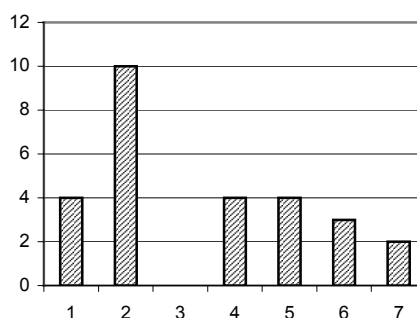

Přidělené mandáty

Zvolení členové zastupitelstva

pořadí	Kandidát volební strany název	Příjmení, jméno, titul	Navržen stranou	Člen strany	Počet hlasů	Procento úspěšnosti	Údaje o zvoleném zastupiteli	
							věk	povolání
1	Komunistická str. Čech a Moravy	Dušek Zdeněk PaedDr.	KSČM	KSČM	1 474	19,1	53	učitel
1	Komunistická str. Čech a Moravy	Kadeřábek František	KSČM	KSČM	1 393	18,0	58	strojný technik
1	Komunistická str. Čech a Moravy	Knotek Václav	KSČM	KSČM	1 280	16,6	59	mistr úklidové čety
1	Komunistická str. Čech a Moravy	Punčochářová Ludmila	KSČM	KSČM	1 161	15,0	58	důchodce
2	Občanská demokratická strana	Chlupáč Ladislav Mgr.	ODS	ODS	3 283	42,5	54	starosta
2	Občanská demokratická strana	Kejř Pavel MUDr.	ODS	ODS	2 890	37,4	53	zubní lékař
2	Občanská demokratická strana	Palán Ivan Ing.	ODS	ODS	2 771	35,9	47	zástupce starosty
2	Občanská demokratická strana	Krejza Karel Mgr.	ODS	ODS	2 759	35,7	38	investiční manažer
2	Občanská demokratická strana	Kubec Petr MUDr.	ODS	ODS	2 749	35,6	38	lékař
2	Občanská demokratická strana	Veselý Luděk	ODS	BEZPP	2 749	35,6	63	úředník ÚP
2	Občanská demokratická strana	Grmela Milan Ing.	ODS	ODS	2 627	34,0	36	technický ředitel
2	Občanská demokratická strana	Lončák Radek Ing.	ODS	ODS	2 603	33,7	41	ekonomický náměstek
2	Občanská demokratická strana	Elman Ivo Ing.	ODS	ODS	2 547	33,0	43	ekonom
2	Občanská demokratická strana	Soldatková Martina	ODS	ODS	2 525	32,7	31	v domácnosti
4	Sdruž. nez. kand. Sport a zdraví	Hermann Petr Mgr.	NK	BEZPP	1 528	19,8	63	místostarosta
4	Sdruž. nez. kand. Sport a zdraví	Jiránek Miroslav MUDr.	NK	BEZPP	1 330	17,2	49	lékař
4	Sdruž. nez. kand. Sport a zdraví	Červín Václav Mgr.	NK	BEZPP	1 272	16,5	36	učitel
4	Sdruž. nez. kand. Sport a zdraví	Kvapil Petr Ing.	NK	BEZPP	1 248	16,2	45	podnikatel
5	Česká str. sociálně demokrat.	Mezian Hassan MUDr.	ČSSD	ČSSD	1 557	20,2	59	lékař
5	Česká str. sociálně demokrat.	Záhora Roman MUDr.	ČSSD	BEZPP	1 298	16,8	40	lékař
5	Česká str. sociálně demokrat.	Kestřánek Vladimír Ing.	ČSSD	BEZPP	1 230	15,9	40	ekonomický náměstek
5	Česká str. sociálně demokrat.	Štíbr Jan PhDr.	ČSSD	ČSSD	1 207	15,6	56	ředitel SGVU
6	Str. drobn. živnost. a podnikat.	Zámečník Pavel MUDr.	SDŽP	BEZPP	1 545	20,0	54	chirurg
6	Str. drobn. živnost. a podnikat.	Hamele Eduard	SDŽP	BEZPP	1 368	17,7	53	pekař
6	Str. drobn. živnost. a podnikat.	Lachman Oldřich	SDŽP	BEZPP	1 221	15,8	50	podnikatel-potraviný
7	Křesť. demokr. unie-Čs. str. lid.	Landa Jiří	KDU-ČSL	KDU-ČSL	1 281	16,6	48	místostarosta
7	Křesť. demokr. unie-Čs. str. lid.	Zbořil Jan MUDr.	KDU-ČSL	KDU-ČSL	921	11,9	29	lékař