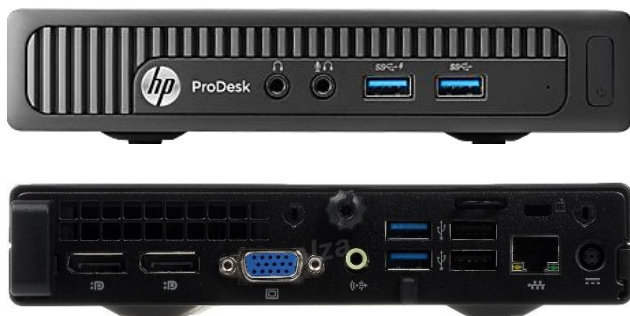

HP EliteBook 820 G1

CPU	Intel Core i5-4210U @ 1.70 GHz 2C/4T, benchmark 2 309
Display	12,5", 1366 x 768 px
RAM	8 GB DDR3
HDD	SSD Samsung 860 EVO 500 GB
Rozhraní	3 × USB 3.0, RJ-45, BT, WiFi, 3 G DP, VGA 3,5 mm JACK audio
adaptér	45W
OS	Windows 10

HP ProDesk 600 G1 DM

CPU	Intel Core i3-4160T @ 3.10GHz 2C/4T, benchmark 3 125
RAM	8 GB DDR3
HDD	SSD Samsung 860 EVO 500 GB
Rozhraní	4 × USB 3.0, 2x USB 2.0 RJ-45 Ethernet 10/100/1000 2 × DP, 1 × VGA 3 × 3,5 mm JACK audio
adaptér	65W
OS	Windows 10