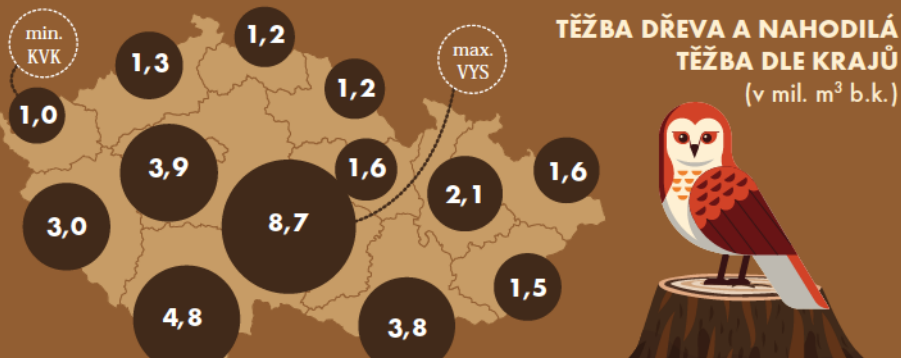

ZALESŇOVÁNÍ A PŘIROZENÁ OBNOVA DLE KRAJŮ (v ha)

Zalesňování
33 671
CELKEM

Přirozená obnova
6 615
CELKEM

Těžba dřeva
35,8
CELKEM

z toho nahodilá těžba dřeva
33,9
CELKEM

TĚŽBA DŘEVA A NAHODILÁ TĚŽBA DLE KRAJŮ (v mil. m³ b.k.)

PODÍL ZALESNĚNÉ PLOCHY NA ROZLOZE ZEMÍ EU (v %)

Finsko

Švédsko

Slovensko

EU

ČESKO

Irsko

Nizozemsko