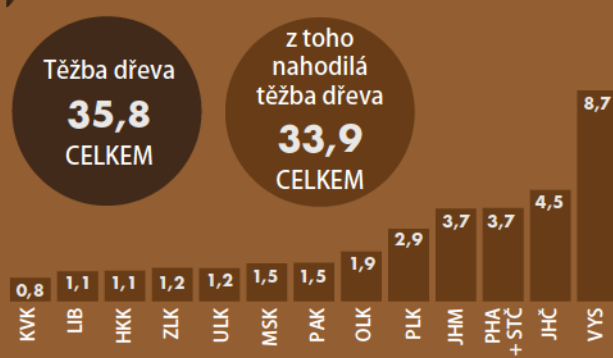

ZALESŇOVÁNÍ A PŘIROZENÁ OBNOVA DLE KRAJŮ (v ha)

Zalesňování
33 671
CELKEM

Přirozená obnova
6 615
CELKEM

Těžba dřeva
35,8
CELKEM

z toho nahodilá těžba dřeva
33,9
CELKEM

TĚŽBA DŘEVA A NAHODILÁ TĚŽBA DLE KRAJŮ (v mil. m³ b.k.)

PODÍL ZALESNĚNÉ PLOCHY NA ROZLOZE ZEMÍ EU (v %)

Finsko

Švédsko

Slovensko

EU

ČESKO

Irsko

Nizozemsko