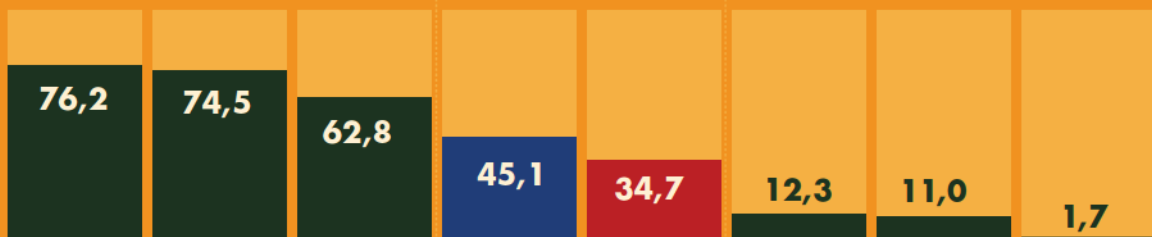

PODÍL ZALESNĚNÉ PLOCHY NA ROZLOZE ZEMÍ EU (v %)

Finsko

Švédsko

Slovensko

EU

ČESKO

Irsko

Nizozemsko

Malta