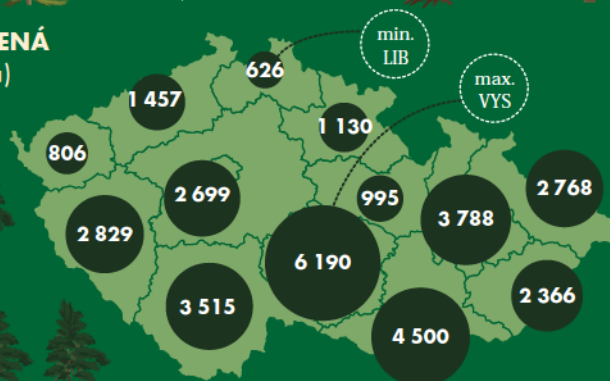

NAŠE LESY

16 407 ha

jehličnaté dřeviny

17 264 ha

listnaté dřeviny

ZALESŇOVÁNÍ
33 671 ha
CELKEM

Smrk
10 327

Borovice
2 508

Jedle
1 585

Javor
1 573

Dub
5 536

Buk
8 030

33 870 Kč

Průměrná hrubá měsíční mzda v lesnické činnosti

13 682

Průměrný počet zaměstnanců v lesnické činnosti

ZALESŇOVÁNÍ A PŘIROZENÁ OBNOVA DLE KRAJŮ (v ha)

Zalesňování
33 671
CELKEM

Přirozená obnova
6 615
CELKEM

Těžba dřeva
35,8
CELKEM

z toho nahodilá těžba dřeva
33,9
CELKEM

TĚŽBA DŘEVA A NAHODILÁ TĚŽBA DLE KRAJŮ (v mil. m³ b.k.)

PODÍL ZALESNĚNÉ PLOCHY NA ROZLOZE ZEMÍ EU (v %)

Finsko

Švédsko

Slovensko

EU

ČESKO

Irsko

Nizozemsko