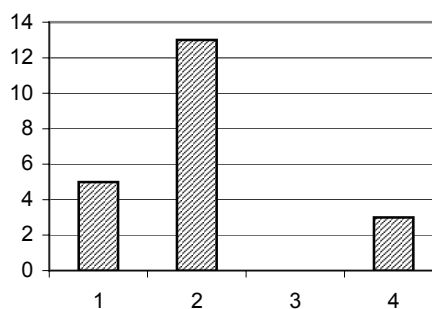

Přidělené mandáty

Zvolení členové zastupitelstva

pořadí	Kandidát volební strany název	Příjmení, jméno, titul	Navržen stranou	Člen strany	Počet hlasů	Procento úspěšnosti	Údaje o zvoleném zastupiteli	
							věk	povolání
1	Česká str.sociálně demokrat.	Škoda Vlastimil Mgr.	ČSSD	BEZPP	444	31,0	51	advokát
1	Česká str.sociálně demokrat.	Bednaříková Jaromíra MUDr.	ČSSD	BEZPP	411	28,7	46	praktický lékař
1	Česká str.sociálně demokrat.	Šmíd Jiří Ing.	ČSSD	ČSSD	383	26,8	49	podnikatel
1	Česká str.sociálně demokrat.	Rajchl Karel Mgr.	ČSSD	ČSSD	383	26,8	28	zástupce ředitele SPŠ stavební
1	Česká str.sociálně demokrat.	Hřebíčková Olga Ing.	ČSSD	ČSSD	374	26,1	42	THP vedoucí oddělení
2	SNK Evropští demokraté	Schlöisinger Petr	SNK ED	BEZPP	819	57,2	58	starosta
2	SNK Evropští demokraté	Zibner Václav Mgr.	SNK ED	BEZPP	798	55,8	47	místostarosta
2	SNK Evropští demokraté	Hanzlová Jana Mgr.	SNK ED	BEZPP	769	53,7	50	ředitelka základní školy
2	SNK Evropští demokraté	Bárta Miroslav Ing.	SNK ED	BEZPP	747	52,2	32	designér
2	SNK Evropští demokraté	Engelhartová Jana	SNK ED	BEZPP	739	51,6	36	pastorační asistentka
2	SNK Evropští demokraté	Švíková Jitka	SNK ED	BEZPP	722	50,5	56	rehabilitační pracovnice
2	SNK Evropští demokraté	Wepsová Helena MUDr.	SNK ED	BEZPP	721	50,4	51	lékařka
2	SNK Evropští demokraté	Néma Petr	SNK ED	BEZPP	699	48,8	47	obchodní zástupce
2	SNK Evropští demokraté	Nesměrák Jan Ing.	SNK ED	BEZPP	699	48,8	35	bankovní poradce
2	SNK Evropští demokraté	Sýkorová Božena	SNK ED	BEZPP	694	48,5	55	dělnice
2	SNK Evropští demokraté	Stuchlík Jiří	SNK ED	BEZPP	689	48,1	44	technicko obchodní manažer
2	SNK Evropští demokraté	Procházka Vladimír PhDr.	SNK ED	BEZPP	683	47,7	46	státní zaměstnanec
2	SNK Evropští demokraté	Tomeš Jaroslav	SNK ED	BEZPP	677	47,3	60	obchodní zástupce
4	Komunistická str.Čech a Moravy	Váňo Josef Ing.	KSČM	KSČM	285	19,9	54	učitel
4	Komunistická str.Čech a Moravy	Böhmová Marie	KSČM	BEZPP	269	18,8	65	důchodce
4	Komunistická str.Čech a Moravy	Frejvald Jiří	KSČM	KSČM	255	17,8	59	dělník