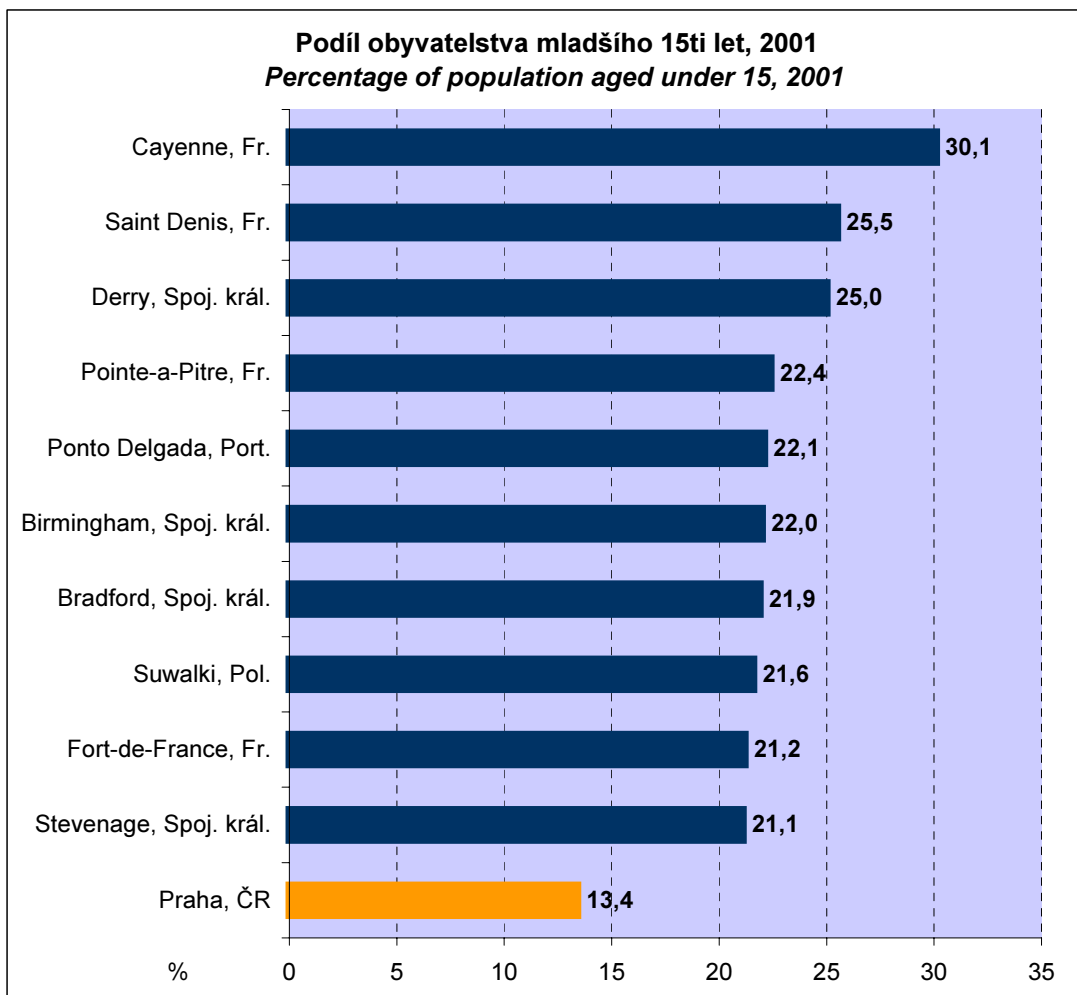

Podíl populace mladší 15ti let a starší 75ti let - deset měst s nejvyšším podílem, %, 2001

Percentage of population aged under 15 and over 75 - the ten highest, 2001

v procentech / in per cent

Město	Země	Mladší 15ti let Aged under 15	Country	City
Cayenne	Francie	30,1	France	Cayenne
Saint Denis	Francie	25,5	France	Saint Denis
Derry	Spojené království	25,0	United Kingdom	Derry
Pointe-a-Pitre	Francie	22,4	France	Pointe-a-Pitre
Ponto Delgada	Portugalsko	22,1	Portugal	Ponto Delgada
Birmingham	Spojené království	22,0	United Kingdom	Birmingham
Bradford	Spojené království	21,9	United Kingdom	Bradford
Suwalki	Polsko	21,6	Poland	Suwalki
Fort-de-France	Francie	21,2	France	Fort-de-France
Stevenage	Spojené království	21,1	United Kingdom	Stevenage
Praha	Česká republika	13,4	Czech Republic	Praha
Město	Země	Starší 75ti let Aged over 75	Country	City
Terst	Itálie	13,2	Italy	Trieste
Bologna	Itálie	13,0	Italy	Bologna
Firenze	Itálie	12,3	Italy	Firenze
Nice	Francie	11,8	France	Nice
Janov	Itálie	11,7	Italy	Genova
Ancona	Itálie	11,0	Italy	Ancona
Benátky	Itálie	10,8	Italy	Venezia
Cremona	Itálie	10,8	Italy	Cremona
Lisabon	Portugalsko	10,3	Portugal	Lisboa
Barcelona	Španělsko	10,2	Spain	Barcelona
Praha	Česká republika	7,2	Czech Republic	Praha

Pramen / Source : Eurostat