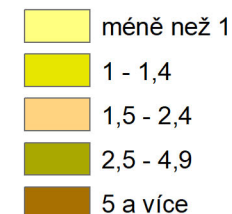

# Správní obvody obcí s rozšířenou působností - ZASTAVĚNÁ PLOCHA

1. 1. 2022

**PODÍL  
ZASTAVĚNÉ PLOCHY v %**

**Nejvyšší :**

- Praha 10,2 %
- Brno 9,2 %
- Ostava 6,7 %
- Bohumín 5,8 %
- Orlová 5,7 %
- Plzeň 5,1 %