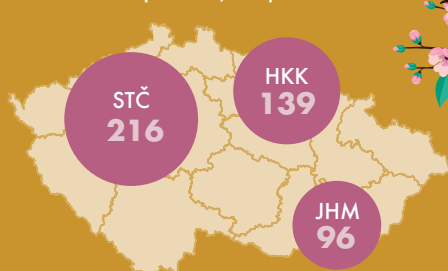

PODÍL SŇATKŮ V MĚSÍCI
(2021, %)

DOPORUČOVANÁ CENA
ZÁSUNBNÍHO PRSTENU

121 059 Kč

(trojnásobek průměrné mzdy, 2022)

PODÍL NAROZENÝCH
DĚTÍ V MĚSÍCI (2021, %)

SVATBY
V MÁJI

DĚTI NAROZENÉ
V KVĚTNU

MÁJ

TŘEŠNĚ

501

tisíc stromů

NEJVĚTŠÍ PRODUKČNÍ
PLOCHY (2022, ha)

JABLONĚ

10,3

miliónu stromů

NEJVĚTŠÍ PRODUKČNÍ
PLOCHY (2022, ha)

Lásky
čas

TOP 10 TURISTICKÝCH
CÍLŮ V ČESKU

(tis. návštěvníků, 2021)

1 015,5

Lanová dráha
na Petřín

963,0

Zoologická
zahrada Praha

618,0

Pražský hrad

620,3

Dolní Vítkovice,
Ostrava

476,9

Zoologická a botanická
zahrada Plzeň

409,2

Zoologická zahrada
Olomouc