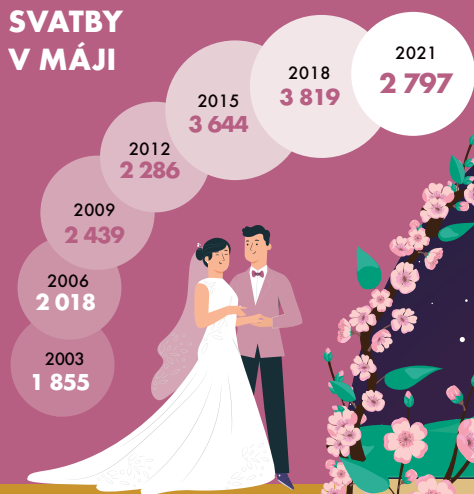

PODÍL SŇATKŮ V MĚSÍCI
(2021, %)

DOPORUČOVANÁ CENA
ZÁSUNBNÍHO PRSTENU

121 059 Kč

(trojnásobek průměrné mzdy, 2022)

PODÍL NAROZENÝCH
DĚTÍ V MĚSÍCI (2021, %)

SVATBY
V MÁJI

DĚTI NAROZENÉ
V KVĚTNU

MÁJ