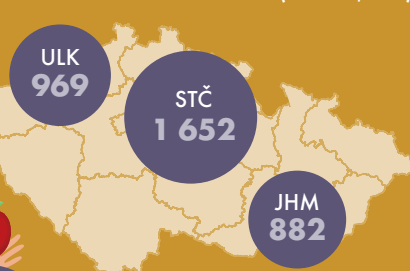

TŘEŠNĚ

501

tisíc stromů

NEJVĚTŠÍ PRODUKČNÍ
PLOCHY (2022, ha)

JABLONĚ

10,3

miliónu stromů

NEJVĚTŠÍ PRODUKČNÍ
PLOCHY (2022, ha)

Lásky
čas

TOP 10 TURISTICKÝCH
CÍLŮ V ČESKU

(tis. návštěvníků, 2021)

1 015,5

Lanová dráha
na Petřín

963,0

Zoologická
zahrada Praha

618,0