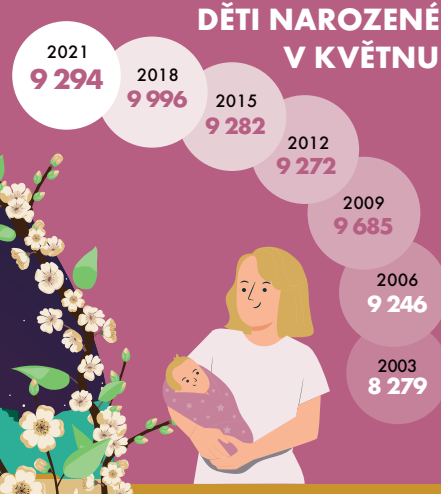

PODÍL SŇATKŮ V MĚSÍCI
(2021, %)

DOPORUČOVANÁ CENA
ZÁSUNBNÍHO PRSTENU

121 059 Kč

(trojnásobek průměrné mzdy, 2022)

PODÍL NAROZENÝCH
DĚTÍ V MĚSÍCI (2021, %)

SVATBY
V MÁJI

DĚTI NAROZENÉ
V KVĚTNU

MÁJ

Lásky
čas

TOP 10 TURISTICKÝCH
CÍLŮ V ČESKU

(tis. návštěvníků, 2021)

1 015,5

Lanová dráha
na Petřín

963,0

Zoologická
zahrada Praha

618,0