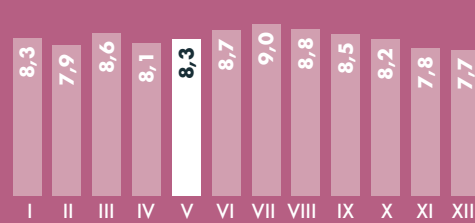

PODÍL SŇATKŮ V MĚSÍCI
(2021, %)

DOPORUČOVANÁ CENA
ZÁSUNBNÍHO PRSTENU

121 059 Kč

(trojnásobek průměrné mzdy, 2022)

PODÍL NAROZENÝCH
DĚTÍ V MĚSÍCI (2021, %)

SVATBY
V MÁJI

DĚTI NAROZENÉ
V KVĚTNU

MÁJ

Lásky
čas

TOP 10 TURISTICKÝCH
CÍLŮ V ČESKU

(tis. návštěvníků, 2021)

1 015,5

Lanová dráha
na Petřín

963,0

Zoologická
zahrada Praha

618,0