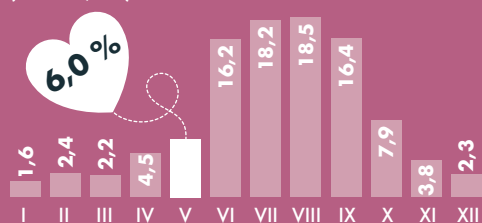

PODÍL SŇATKŮ V MĚSÍCI
(2021, %)

DOPORUČOVANÁ CENA
ZÁSUNBNÍHO PRSTENU

121 059 Kč

(trojnásobek průměrné mzdy, 2022)

PODÍL NAROZENÝCH
DĚTÍ V MĚSÍCI (2021, %)

SVATBY
V MÁJI

DĚTI NAROZENÉ
V KVĚTNU

MÁJ

Lásky
čas

TOP 10 TURISTICKÝCH
CÍLŮ V ČESKU

(tis. návštěvníků, 2021)

1 015,5

Lanová dráha
na Petřín

963,0

Zoologická
zahrada Praha

618,0