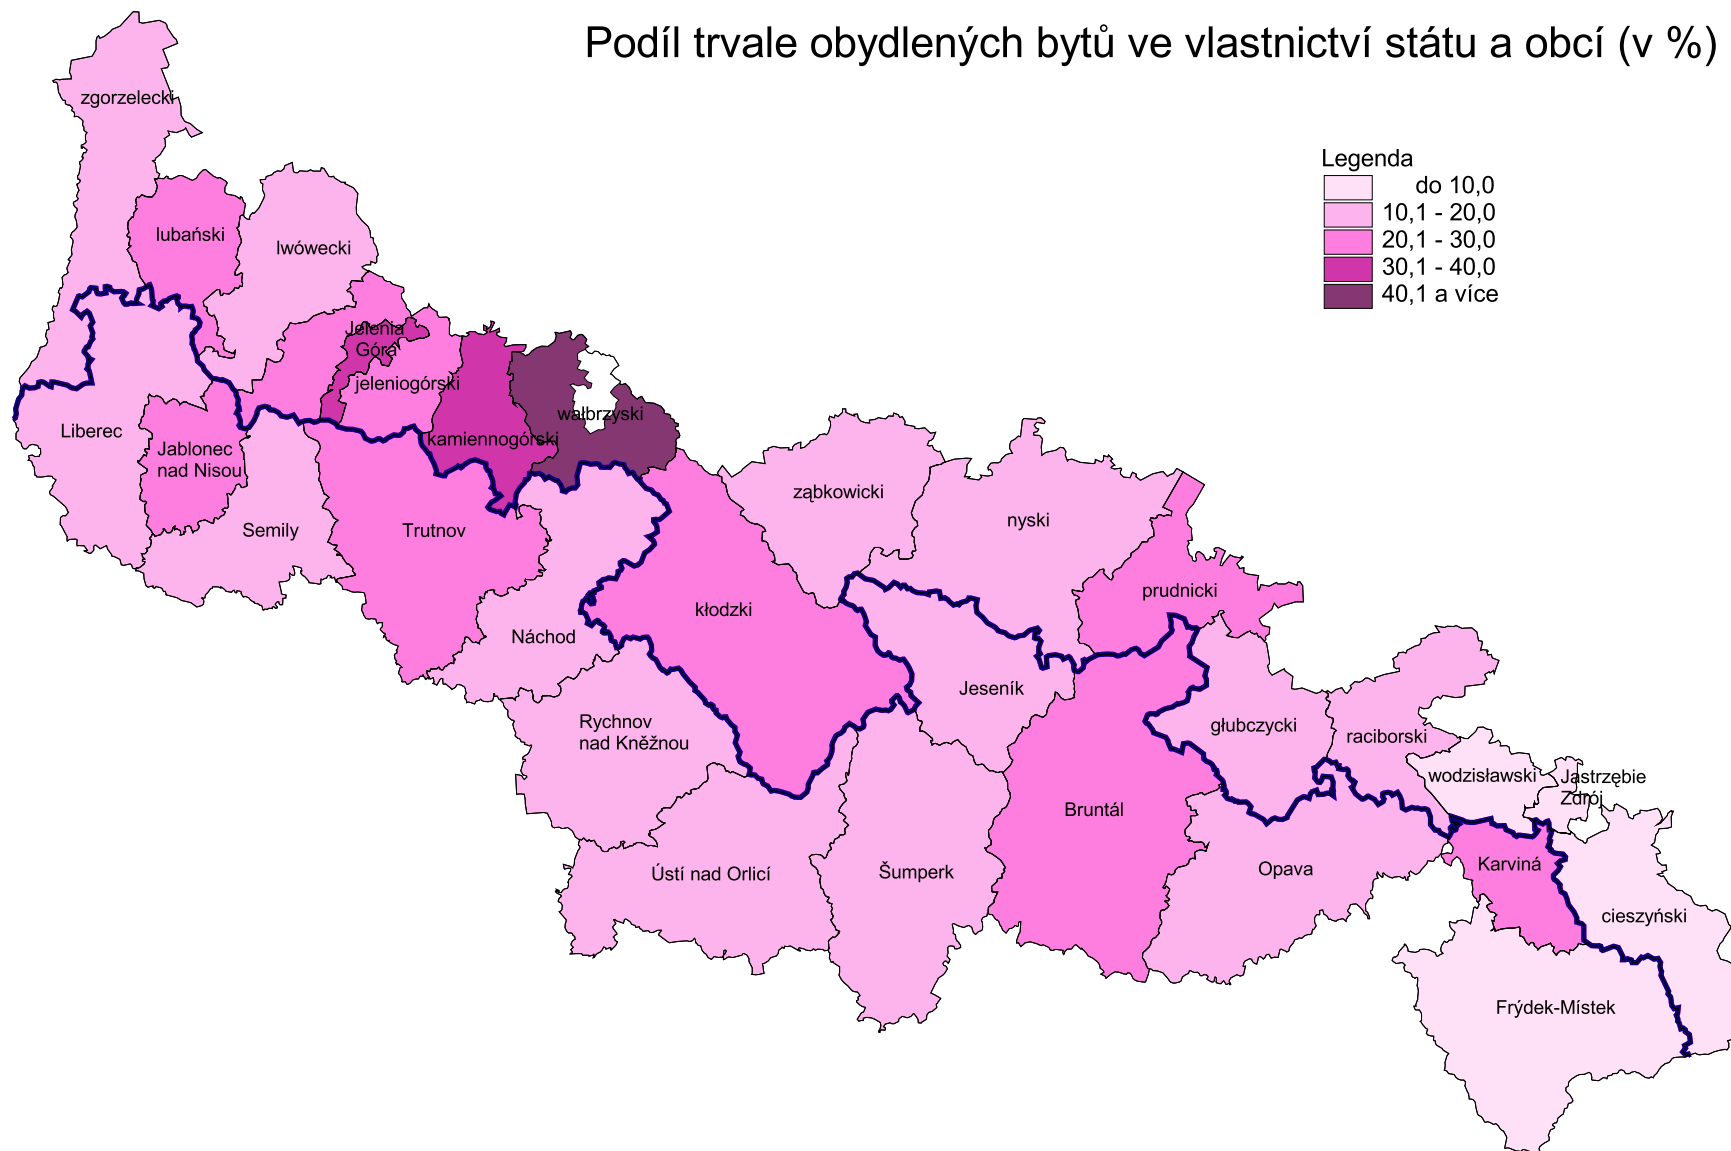

Podíl trvale obydlených bytů ve vlastnictví státu a obcí (v %)

Zpracoval:
Český statistický úřad
Krajská reprezentace Liberec