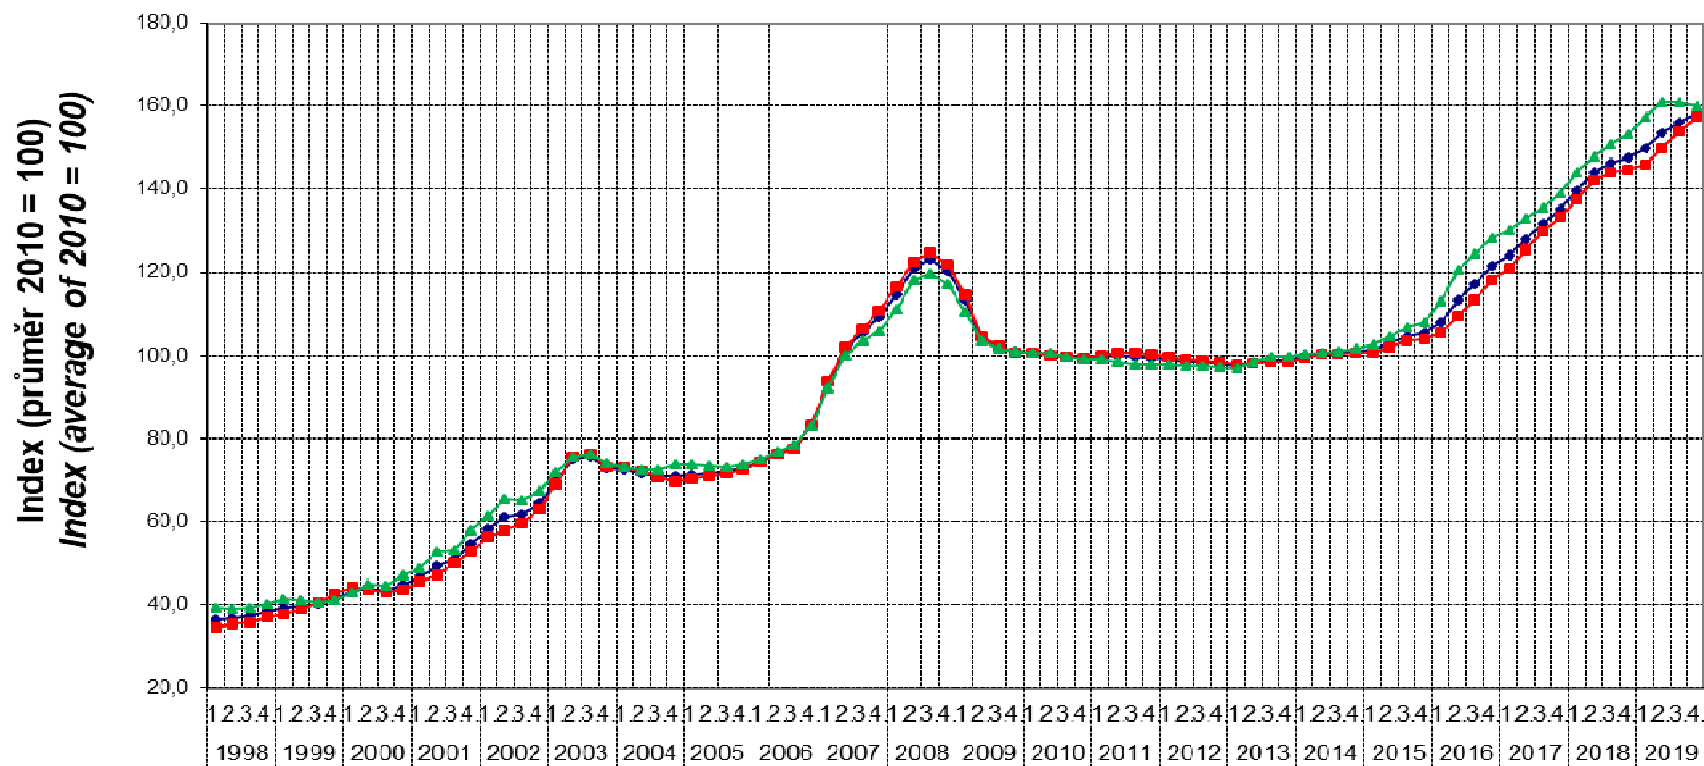

7-1. Indexy cen bytů (průměr 2010 = 100)
Price indices of dwellings (flats) (average of 2010 = 100)

Rok, čtvrtletí / Year, quarter