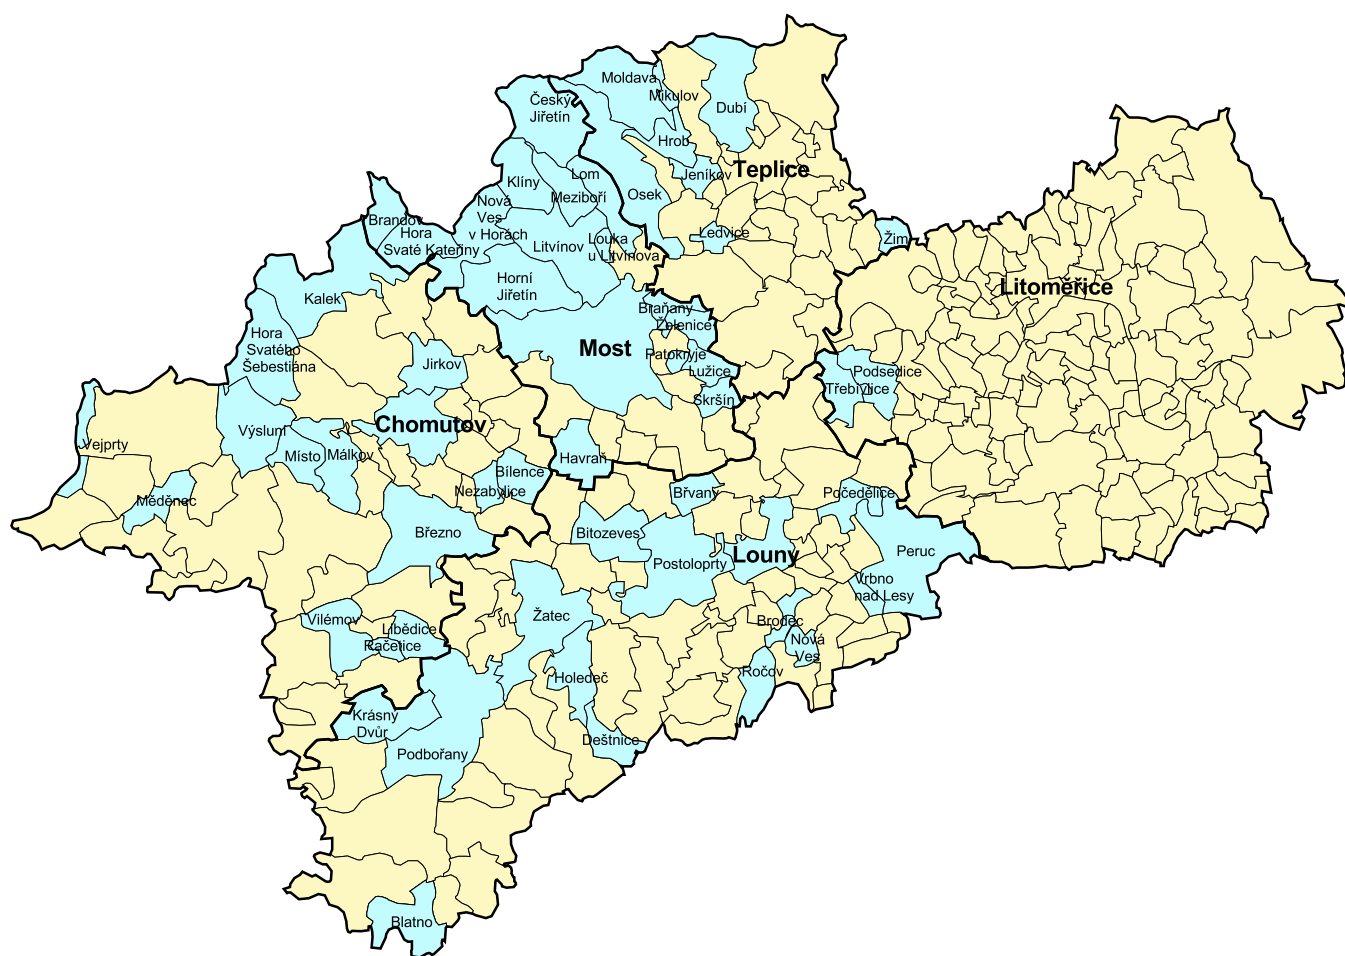

Euroregion Krušnohoří/Erzgebirge česká část

Zpracoval:
Český statistický úřad
Krajská reprezentace Liberec