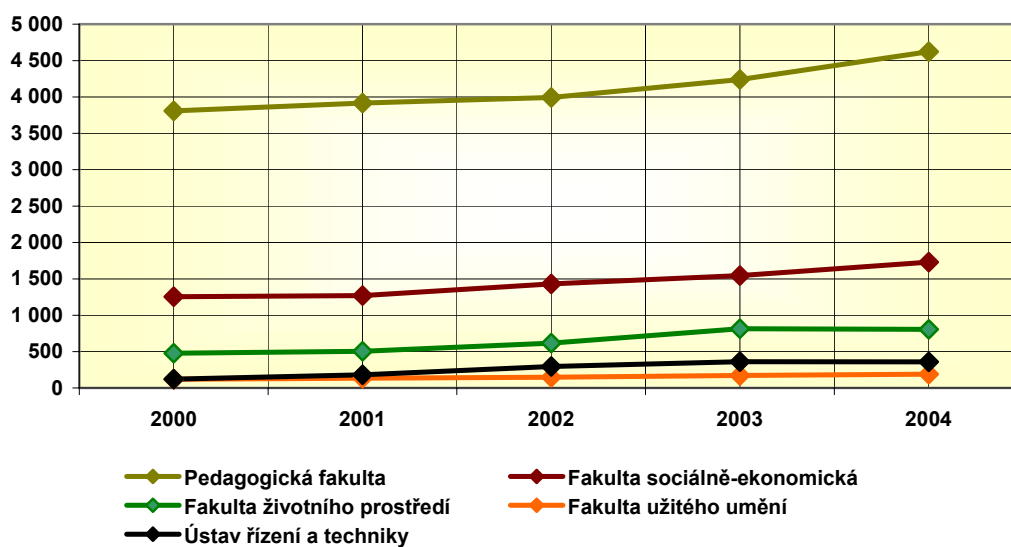

13-04. Studenti Univerzity Jana Evangelisty Purkyně v letech 2000 - 2004 *)

Pramen: UJEP - Univerzita Jana Evangelisty Purkyně v Ústí nad Labem

Fakulta	2000	2001	2002	2003	2004
Pedagogická fakulta	3 808	3 915	3 992	4 240	4 622
Fakulta sociálně-ekonomická	1 254	1 271	1 430	1 544	1 730
Fakulta životního prostředí	477	503	616	815	805
Fakulta užitého umění	119	133	146	172	191
Ústav řízení a techniky	121	181	295	361	359
Ústav zdravotnických studií ¹⁾	x	x	x	x	105

*) počty studentů k 31. 10.

¹⁾ ÚZS zahájil výuku od akademického roku 2004/2005

Studenti Univerzity Jana Evangelisty Purkyně v letech 2000 - 2004

13-05. Akademičtí pracovníci Univerzity Jana Evangelisty Purkyně v roce 2005 ^{*)}