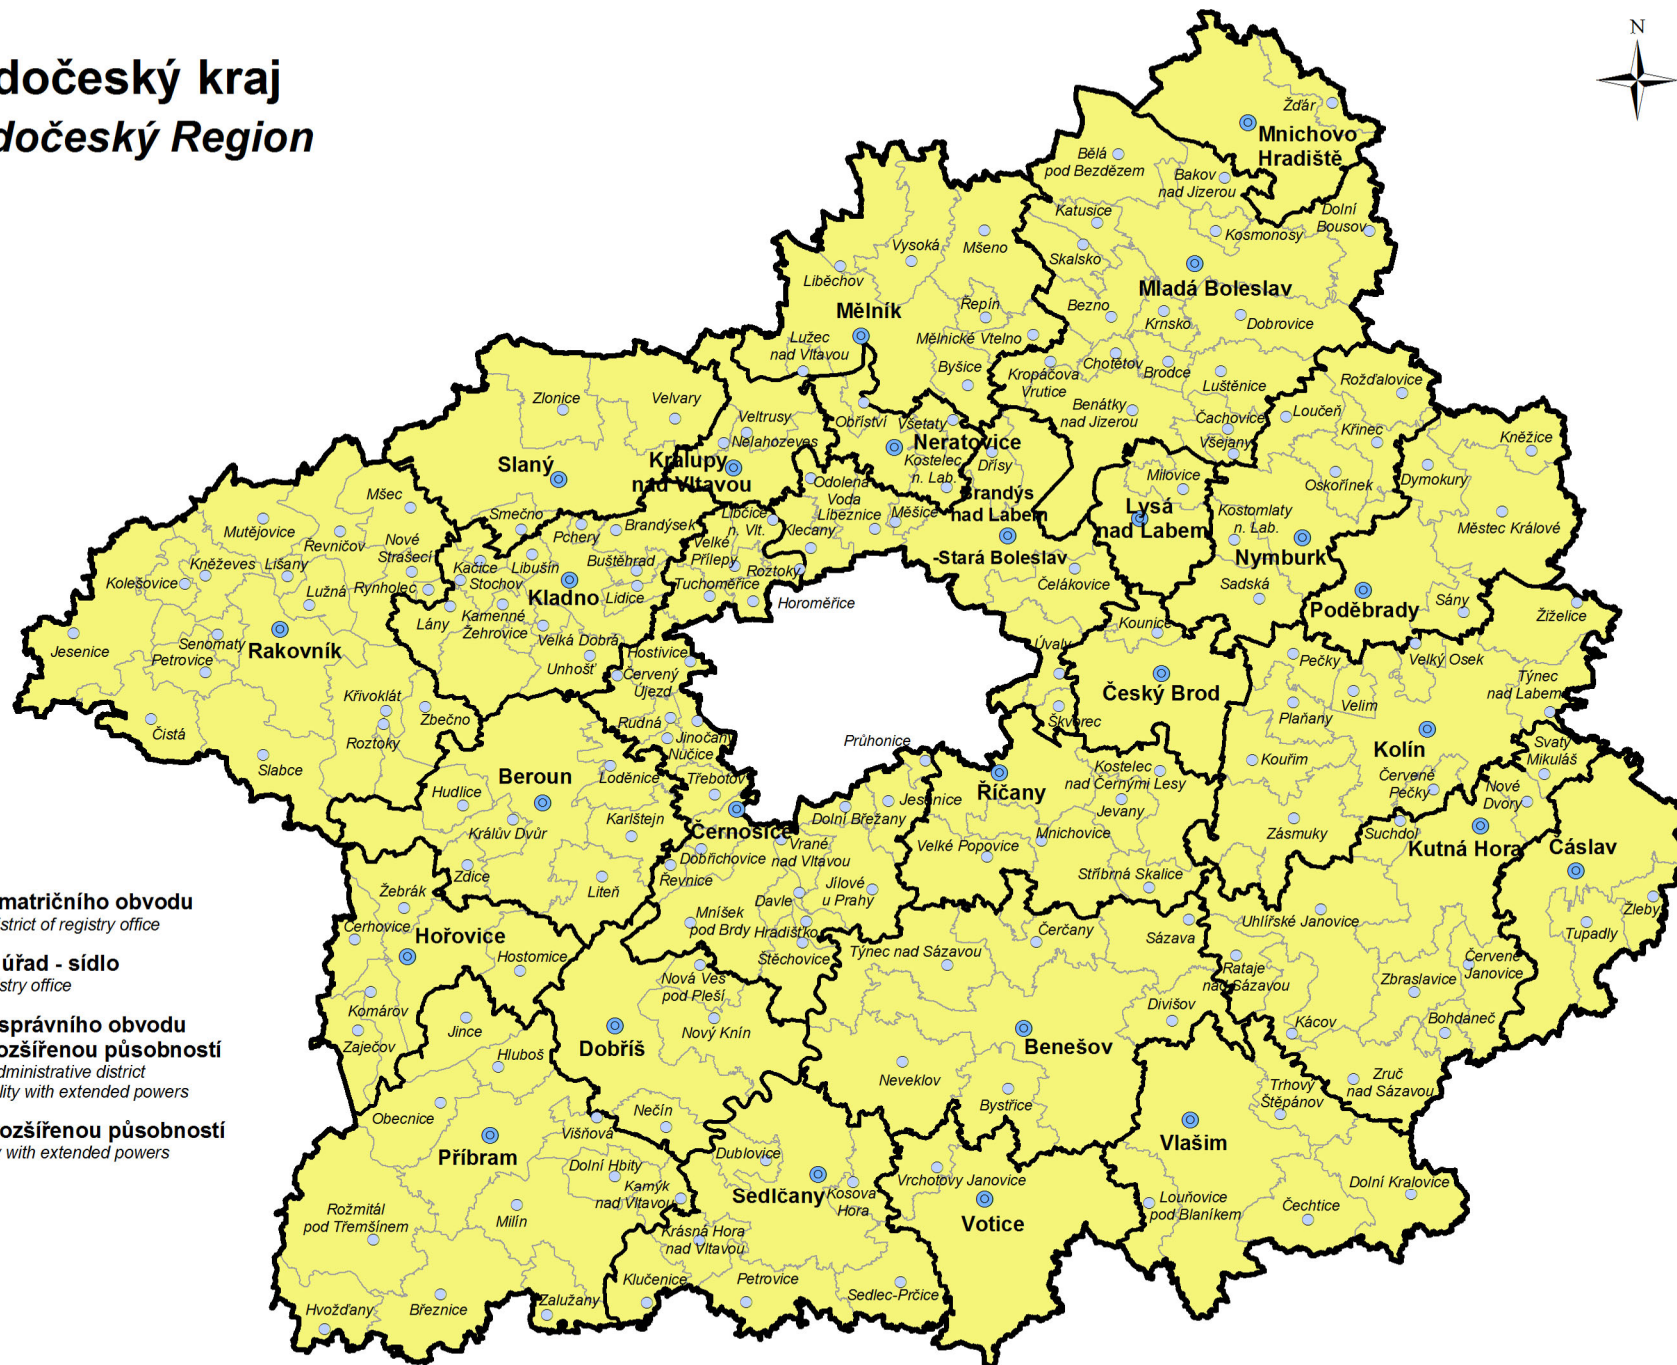

Středočeský kraj

Středočeský Region

-  **Hranice matričního obvodu**
Border of district of registry office
-  **Matriční úřad - sídlo**
Seat of registry office
-  **Hranice správního obvodu obce s rozšířenou působností**
Border of administrative district of municipality with extended powers
-  **Obec s rozšířenou působností**
Municipality with extended powers