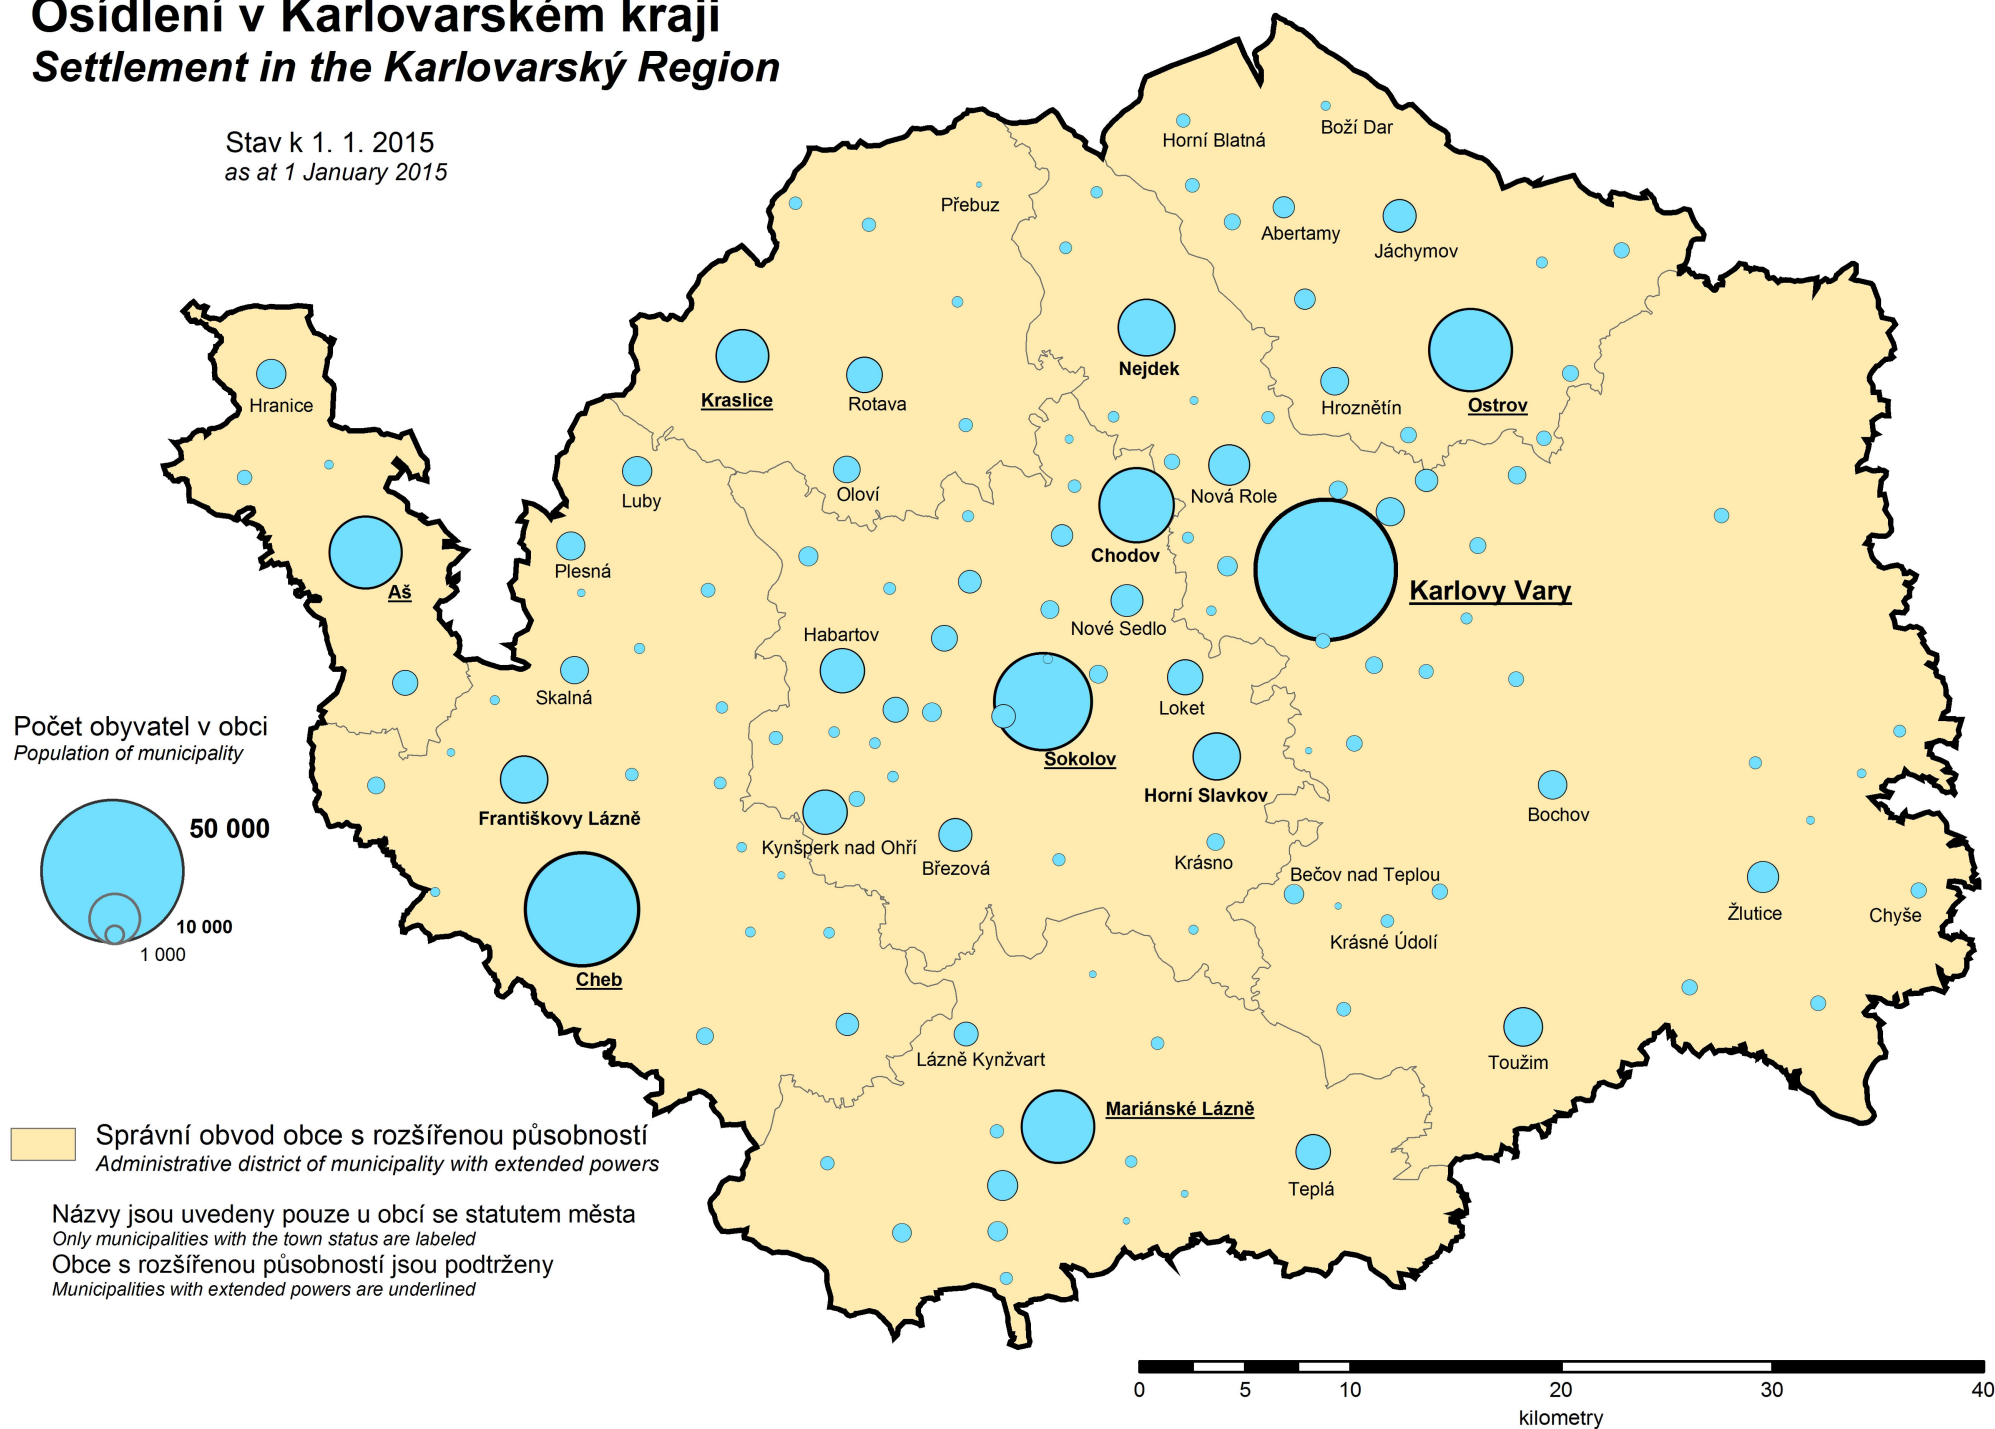

Osídlení v Karlovarském kraji

Settlement in the Karlovarský Region

Stav k 1. 1. 2015
as at 1 January 2015

Map labels (municipalities with extended powers are underlined):

- Hranice
- Kraslice
- Rotava
- Nejdek
- Horní Blatná
- Boží Dar
- Abertamy
- Jáchymov
- Přebuz
- Hroznětín
- Ostrov
- Luby
- Oloví
- Nová Role
- Chodov
- Karlovy Vary
- Aš
- Plesná
- Nové Sedlo
- Habartov
- Loket
- Sokolov
- Horní Slavkov
- Bochov
- Skalná
- Františkovy Lázně
- Kynšperk nad Ohří
- Březová
- Krásno
- Bečov nad Teplou
- Žlutice
- Chyšě
- Cheb
- Lázně Kynžvart
- Mariánské Lázně
- Teplá
- Toužim