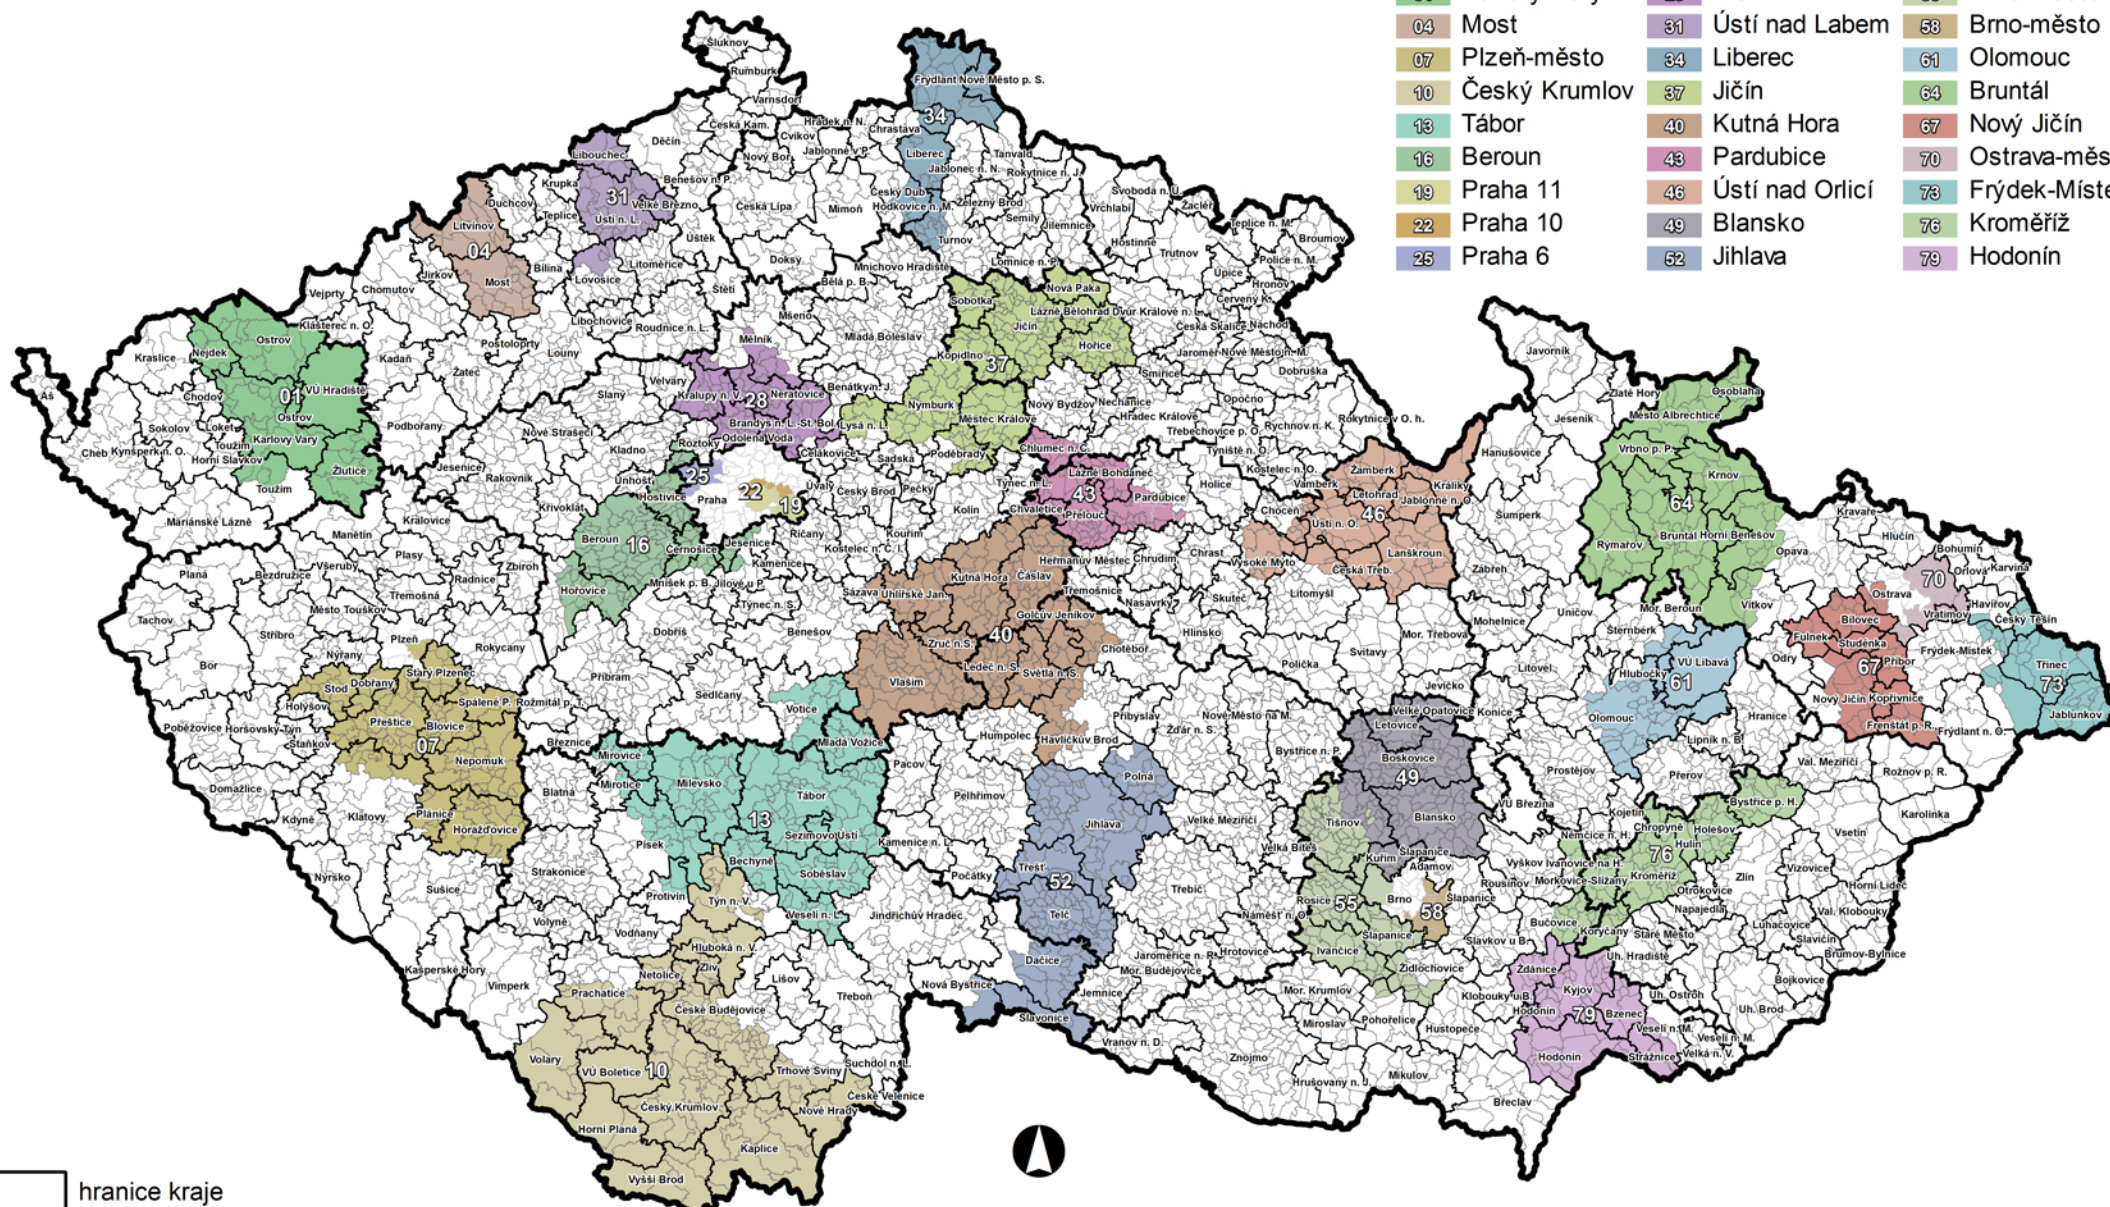

Volební obvody pro volby do Senátu Parlamentu ČR v říjnu 2016

volební obvod

01	Karlovy Vary	28	Mělník	55	Brno-město
04	Most	31	Ústí nad Labem	58	Brno-město
07	Plzeň-město	34	Liberec	61	Olomouc
10	Český Krumlov	37	Jičín	64	Bruntál
13	Tábor	40	Kutná Hora	67	Nový Jičín
16	Beroun	43	Pardubice	70	Ostrava-město
19	Praha 11	46	Ústí nad Orlicí	73	Frýdek-Místek
22	Praha 10	49	Blansko	76	Kroměříž
25	Praha 6	52	Jihlava	79	Hodonín

- hranice kraje
- hranice a název správního obvodu obce s pověřeným obecním úřadem
- hranice obce
- hranice městské části