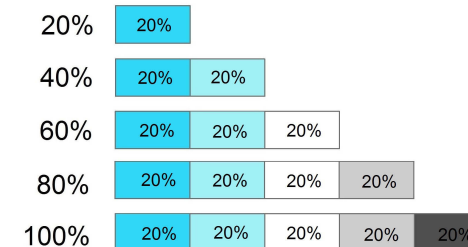

VOLBY DO POSLANECKÉ SNĚMOVNY PARLAMENTU ČR 20. 10. a 21. 10. 2017

Oblasti územní volební podpory ANO

Územně správní hranice

- hranice kraje
- hranice SO ORP

rozložení a intenzita volební podpory

podíl na celkovém počtu hlasů pro stranu v rámci ČR (za současného zohlednění podílu hlasů pro stranu v rámci SO ORP)

Poznámka k interpretaci kartogramu:

Každý barevný odstín v legendě vyjadřuje právě jednu pětinu z celkového počtu v ČR obdržených platných hlasů pro danou volební stranu. Odstíny šedé jsou vykresleny oblastmi, kde volební strana měla nejmenší podporu voličů, barevnými odstíny jsou zobrazeny oblasti s podporou největší.