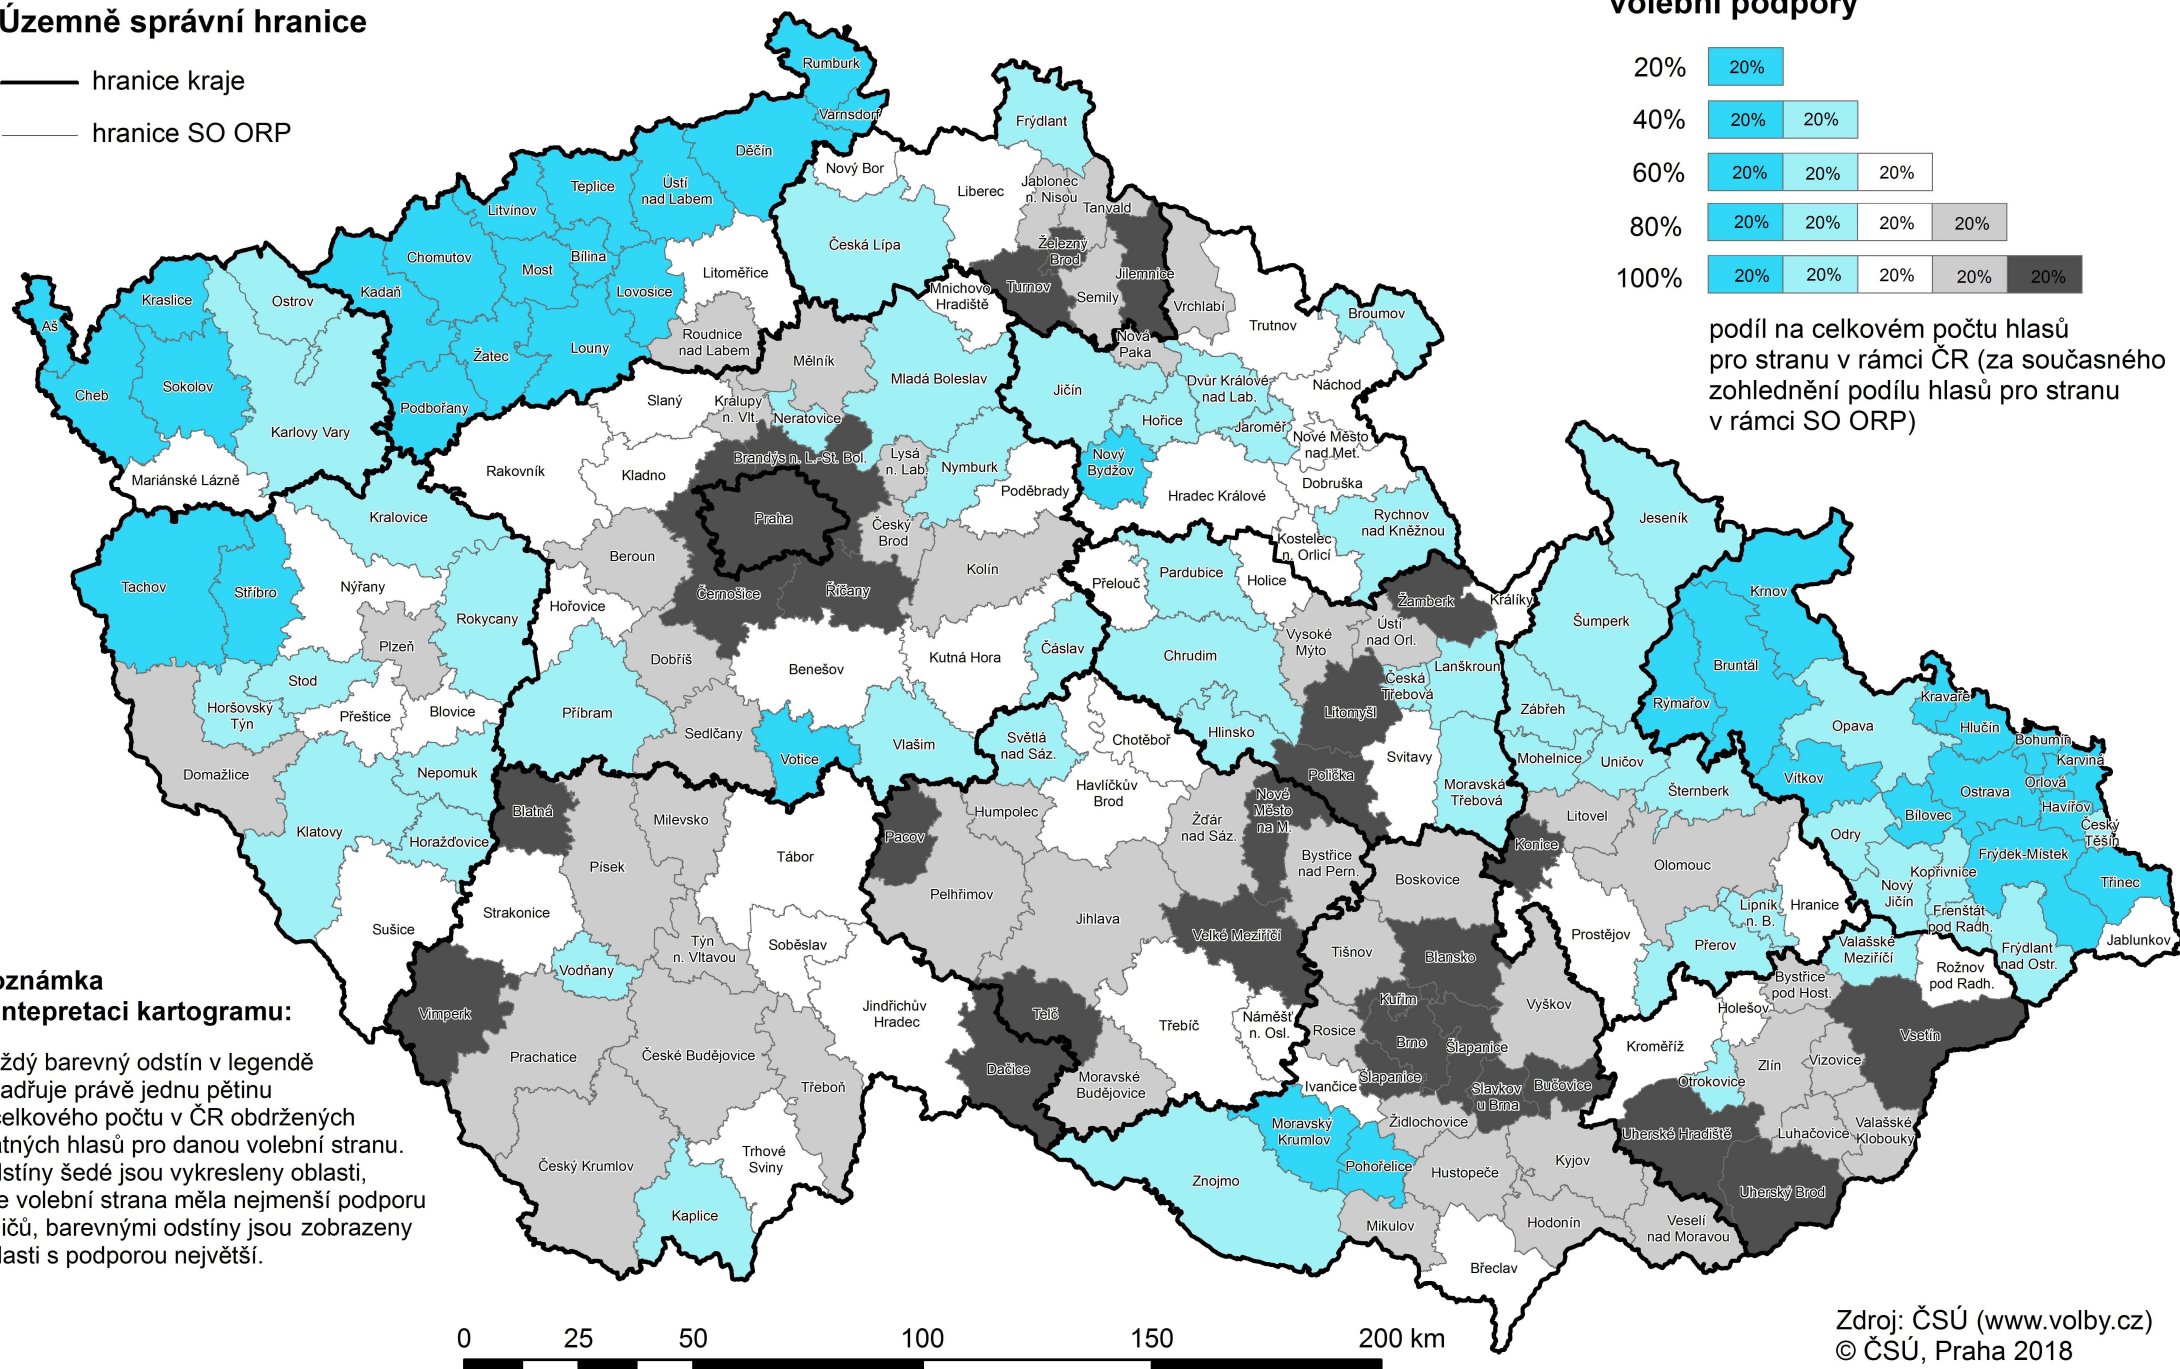

VOLBY DO POSLANECKÉ SNĚMOVNY PARLAMENTU ČR 20. 10. a 21. 10. 2017

Oblasti územní volební podpory ANO

Územně správní hranice

- hranice kraje
- hranice SO ORP

rozložení a intenzita volební podpory

podíl na celkovém počtu hlasů pro stranu v rámci ČR (za současného zohlednění podílu hlasů pro stranu v rámci SO ORP)

Poznámka k interpretaci kartogramu:

Každý barevný odstín v legendě vyjadřuje právě jednu pětinu z celkového počtu v ČR obdržených platných hlasů pro danou volební stranu. Odstíny šedé jsou vykresleny oblastmi, kde volební strana měla nejmenší podporu voličů, barevnými odstíny jsou zobrazeny oblasti s podporou největší.

0 25 50 100 150 200 km