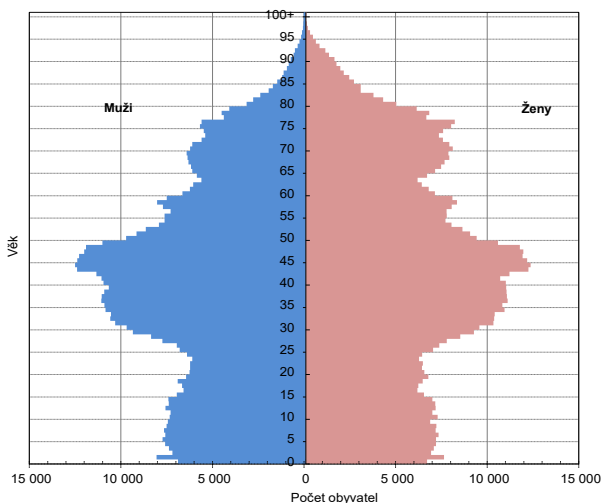

## VĚKOVÉ SLOŽENÍ OBYVATELSTVA K 31. 12. 2022

Zdroj dat: ČSÚ

	Muži	Ženy	Celkem
<b>Celkem</b>	<b>656 382</b>	<b>700 944</b>	<b>1 357 326</b>
0 - 4	37 053	35 592	72 645
5 - 9	37 883	35 854	73 737
10 - 14	36 973	35 657	72 630
15 - 19	33 531	32 251	65 782
20 - 24	31 184	32 232	63 416
25 - 29	39 174	40 024	79 198
30 - 34	51 958	51 652	103 610
35 - 39	54 597	55 120	109 717
40 - 44	58 236	57 559	115 795
45 - 49	59 580	58 472	118 052
50 - 54	43 043	42 921	85 964
55 - 59	38 120	40 073	78 193
60 - 64	30 389	33 302	63 691
65 - 69	31 348	38 113	69 461
70 - 74	28 782	38 606	67 388
75 - 79	24 236	35 934	60 170
80 - 84	11 931	19 344	31 275
85 a více	8 364	18 238	26 602

### VĚKOVÉ SLOŽENÍ OBYVATELSTVA HL. M. PRAHY K 31. 12. 2022

Zdroj dat: ČSÚ