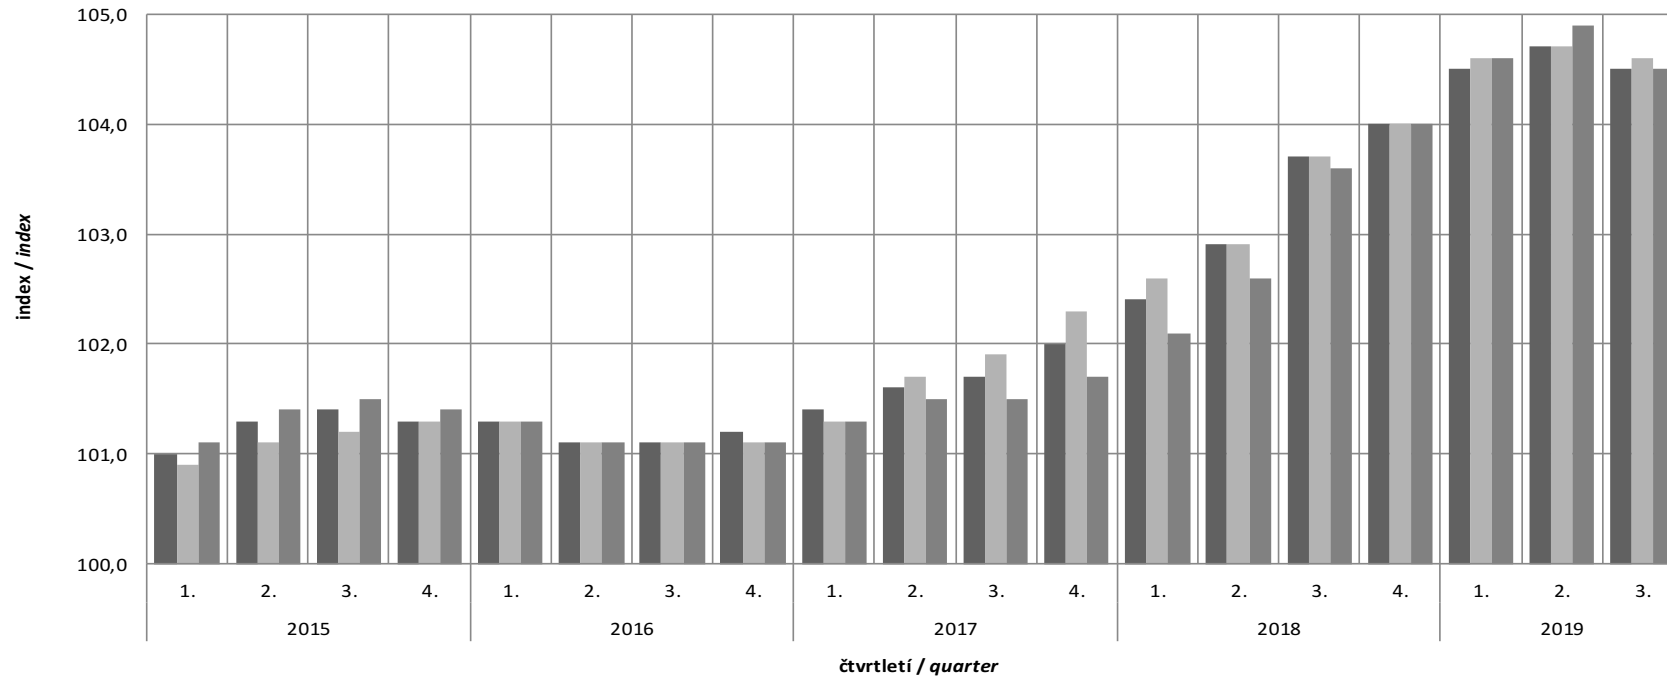

**Graf 1: Indexy cen stavebních děl / Price indices of Constructions  
meziroční změny / year-on-year changes**

- Stavební díla celkem / Constructions in total
- CZ-CC 1 Budovy / CC 1 Buildings
- CZ-CC 2 Inženýrská díla / CC 2 Civil engineering works