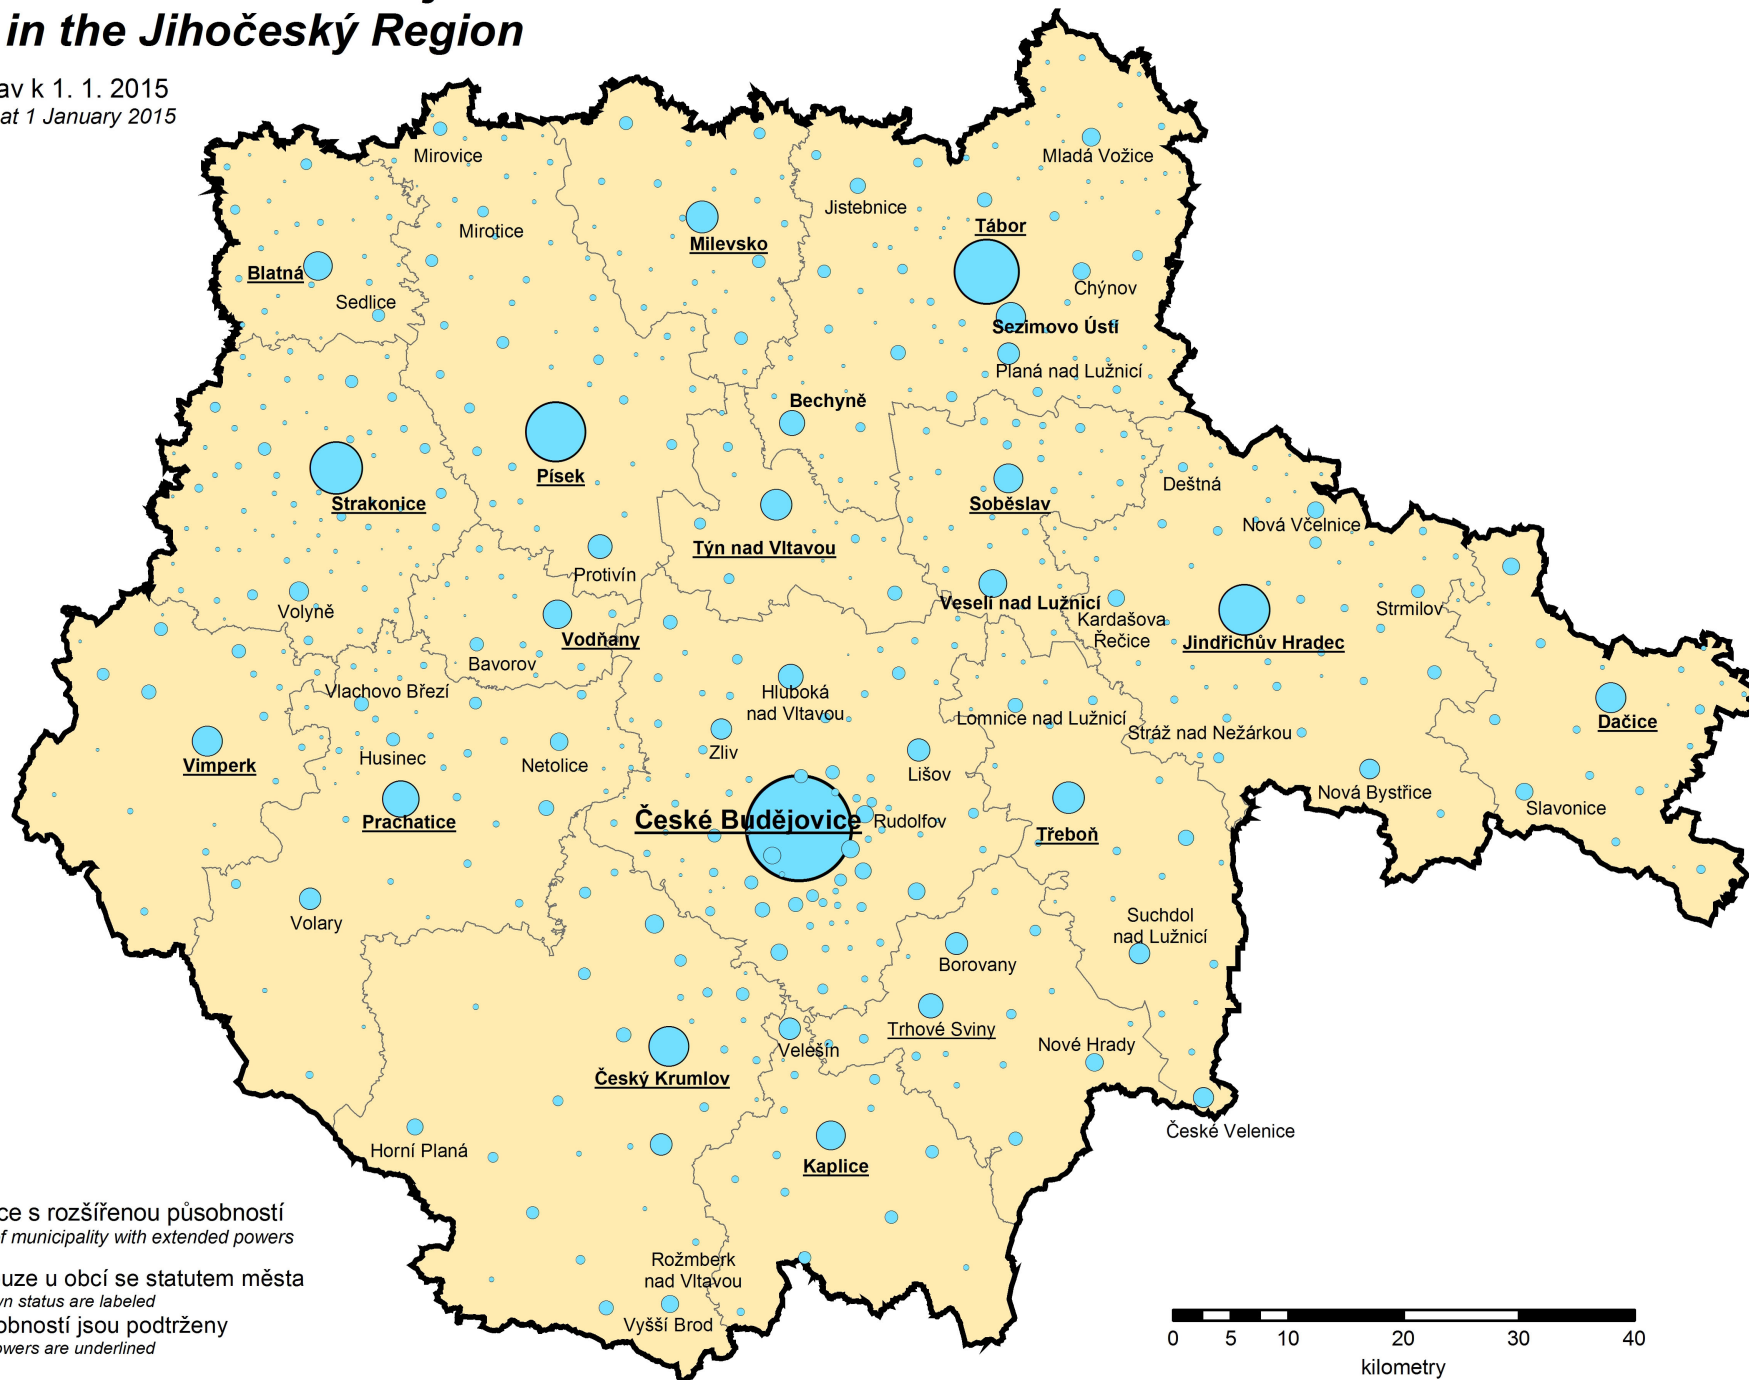

Osídlení v Jihočeském kraji

Settlement in the Jihočeský Region

Stav k 1. 1. 2015
as at 1 January 2015

Počet obyvatel v obci
Population of municipality

 Správní obvod obce s rozšířenou působností
Administrative district of municipality with extended powers

Názvy jsou uvedeny pouze u obcí se statutem města
Only municipalities with the town status are labeled
Obce s rozšířenou působností jsou podtrženy
Municipalities with extended powers are underlined