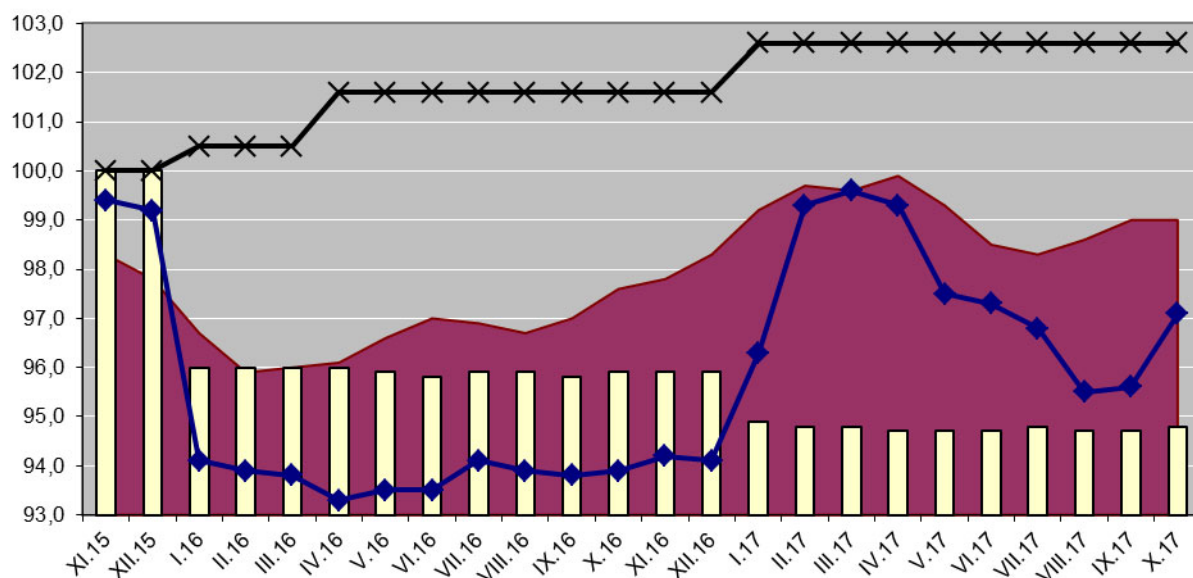

Indexy cen průmyslových výrobců Industrial producer price indices

průměr 2015 = 100 / 2015 average = 100

- Výrobky a služby zpracovatelského průmyslu / Manufactured products
- Elektřina, plyn, pára a klimatizovaný vzduch / Electricity, gas, steam and air conditioning
- ◆ Těžba a dobývání / Mining and quarrying
- × Zásobování vodou, služby související s odpadními vodami / Water supply; sewerage, waste management and remediation services