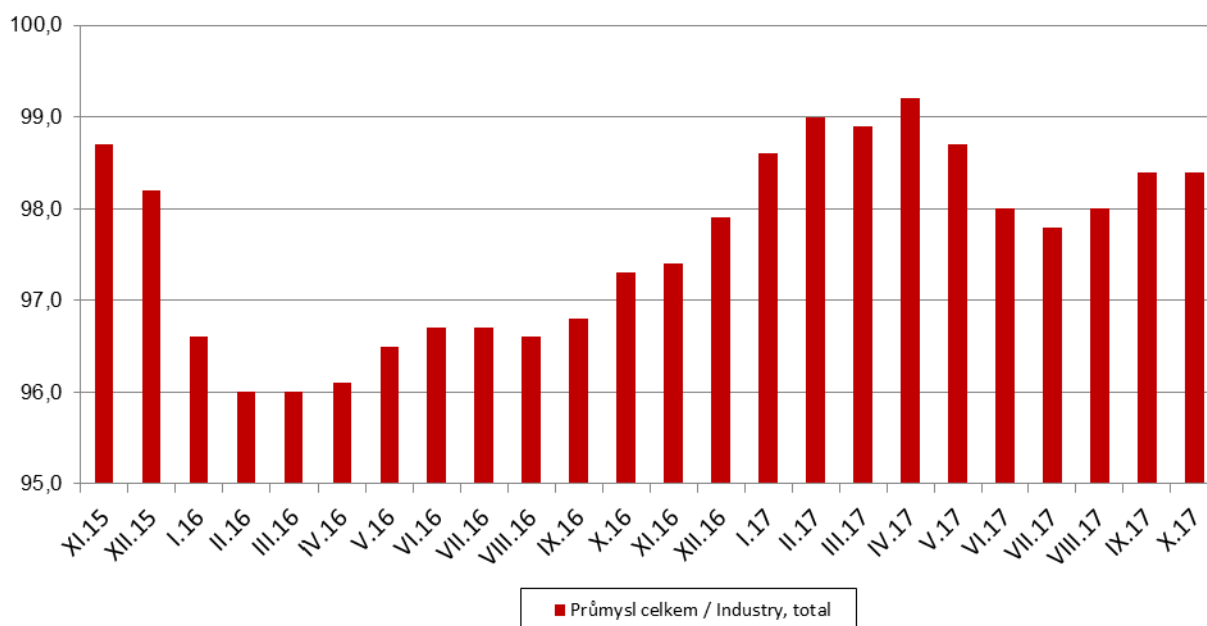

Indexy cen průmyslových výrobců Industrial producer price indices

průměr 2015 = 100 / 2015 average = 100

- Výrobky a služby zpracovatelského průmyslu / Manufactured products
- Elektřina, plyn, pára a klimatizovaný vzduch / Electricity, gas, steam and air conditioning
- ◆ Těžba a dobývání / Mining and quarrying
- × Zásobování vodou, služby související s odpadními vodami / Water supply; sewerage, waste management and remediation services