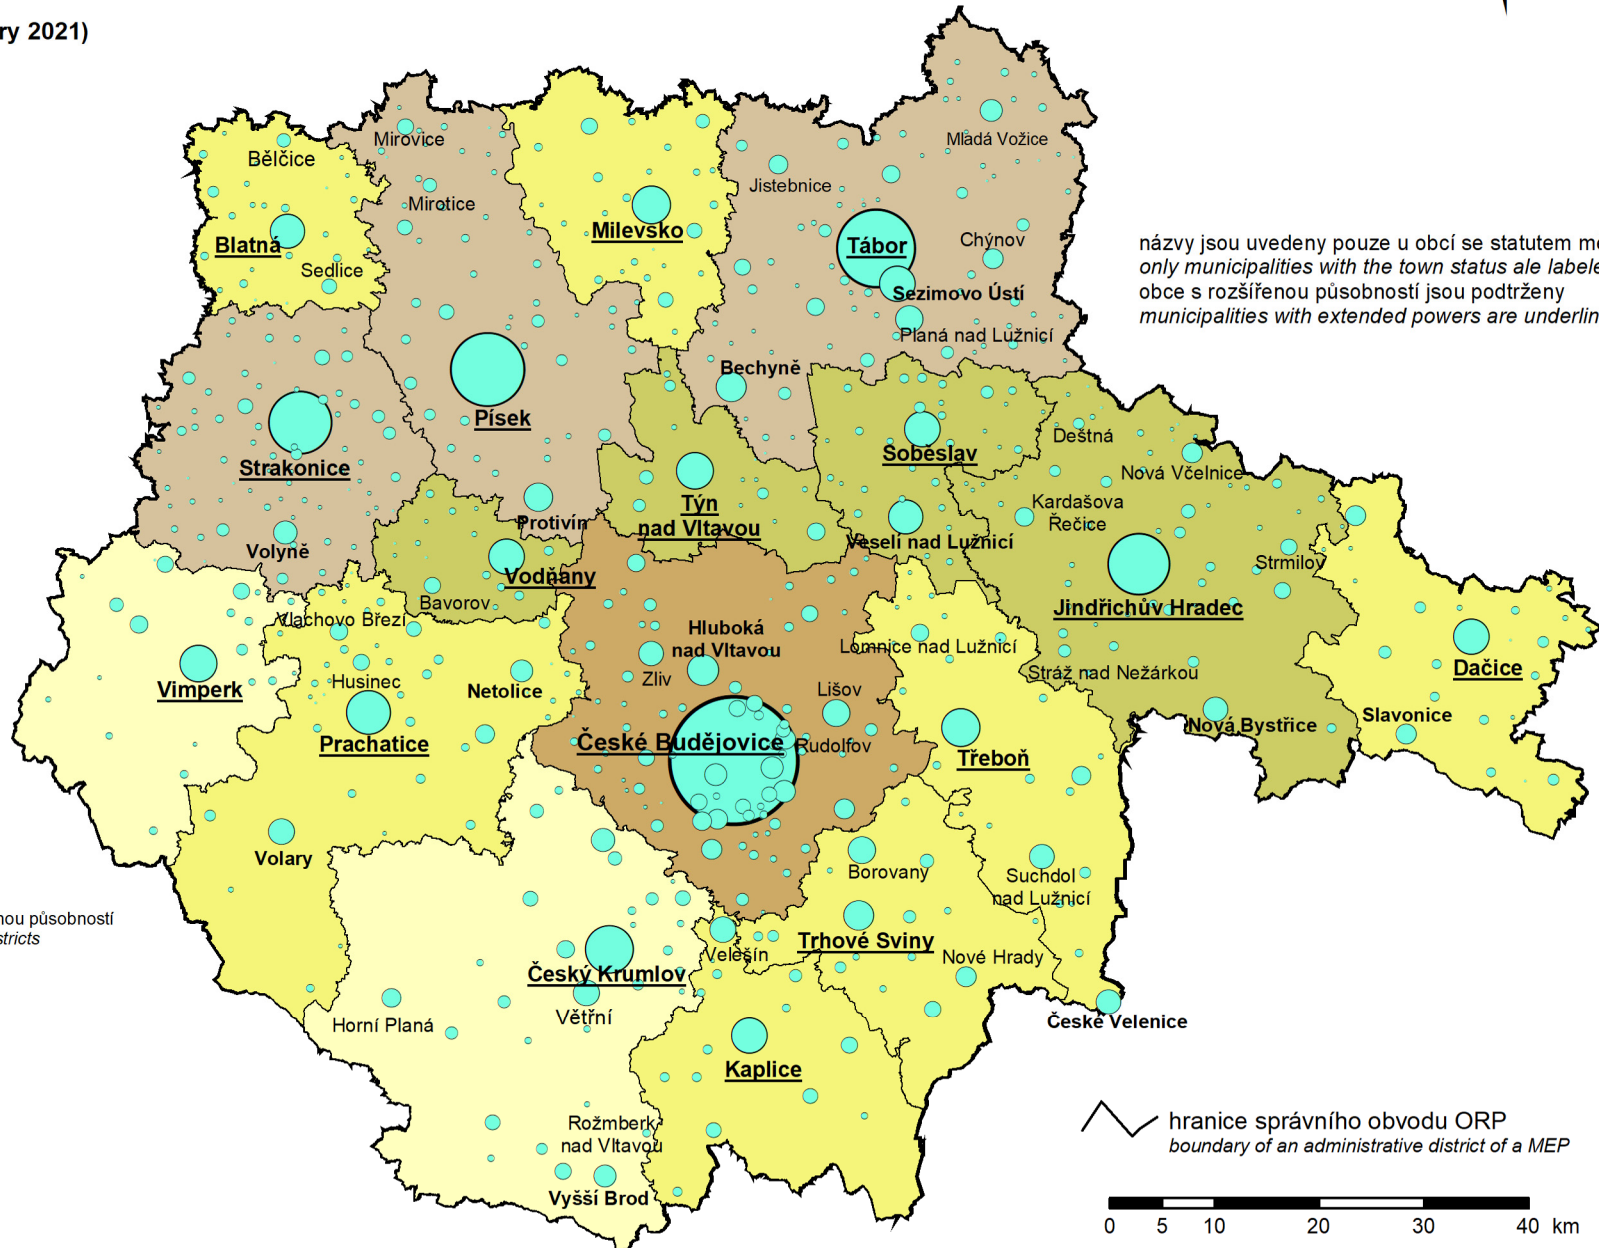

Osídlení v Jihočeském kraji

Settlement in the Jihočeský Region

(1. 1. 2021 / As at 1 January 2021)

Počet obyvatel v obci
Population of municipality

názvy jsou uvedeny pouze u obcí se statutem města
only municipalities with the town status are labeled
obce s rozšířenou působností jsou podtrženy
municipalities with extended powers are underlined

Hustota obyvatelstva (osoby/km²)
podle správních obvodů obcí s rozšířenou působností
Population density in Administrative districts
of municipality with extended powers

hranice správního obvodu ORP
boundary of an administrative district of a MEP