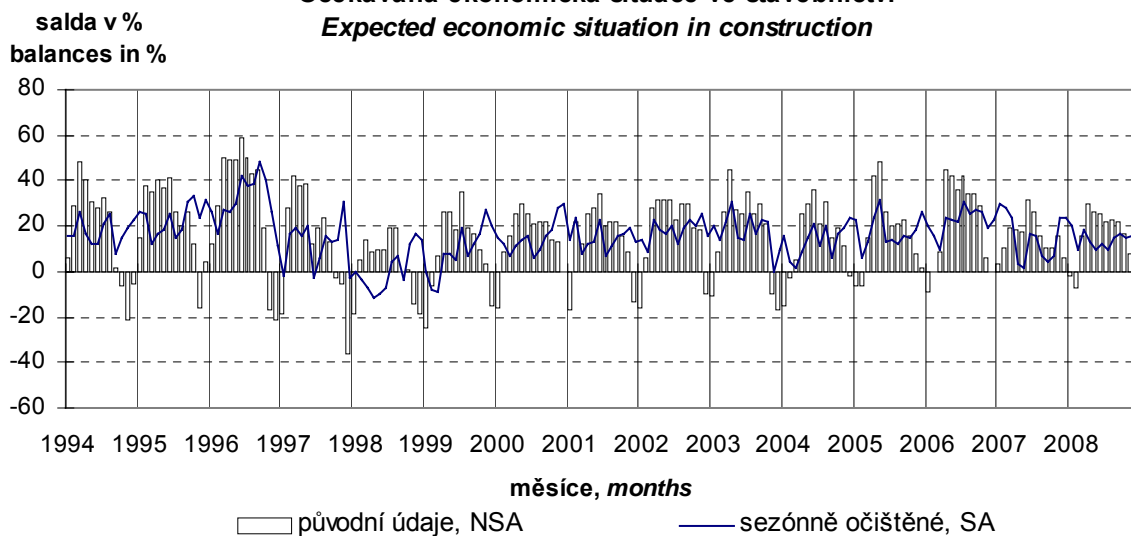

Konjunkturální průzkum ve stavebních podnicích *Business Cycle Survey in Construction*

Očekávaná ekonomická situace ve stavebnictví *Expected economic situation in construction*

Očekávaná tuzemská poptávka ve stavebnictví *Expected domestic demand in construction*

Indikátor důvěry ve stavebnictví *Confidence indicator in construction*

Názory podniků na vývoj v příštích 3 měsících podle počtu zaměstnanců (sezónně neočištěno)
Expected development in enterprises by number of employees in next three months (not seasonally adjusted)