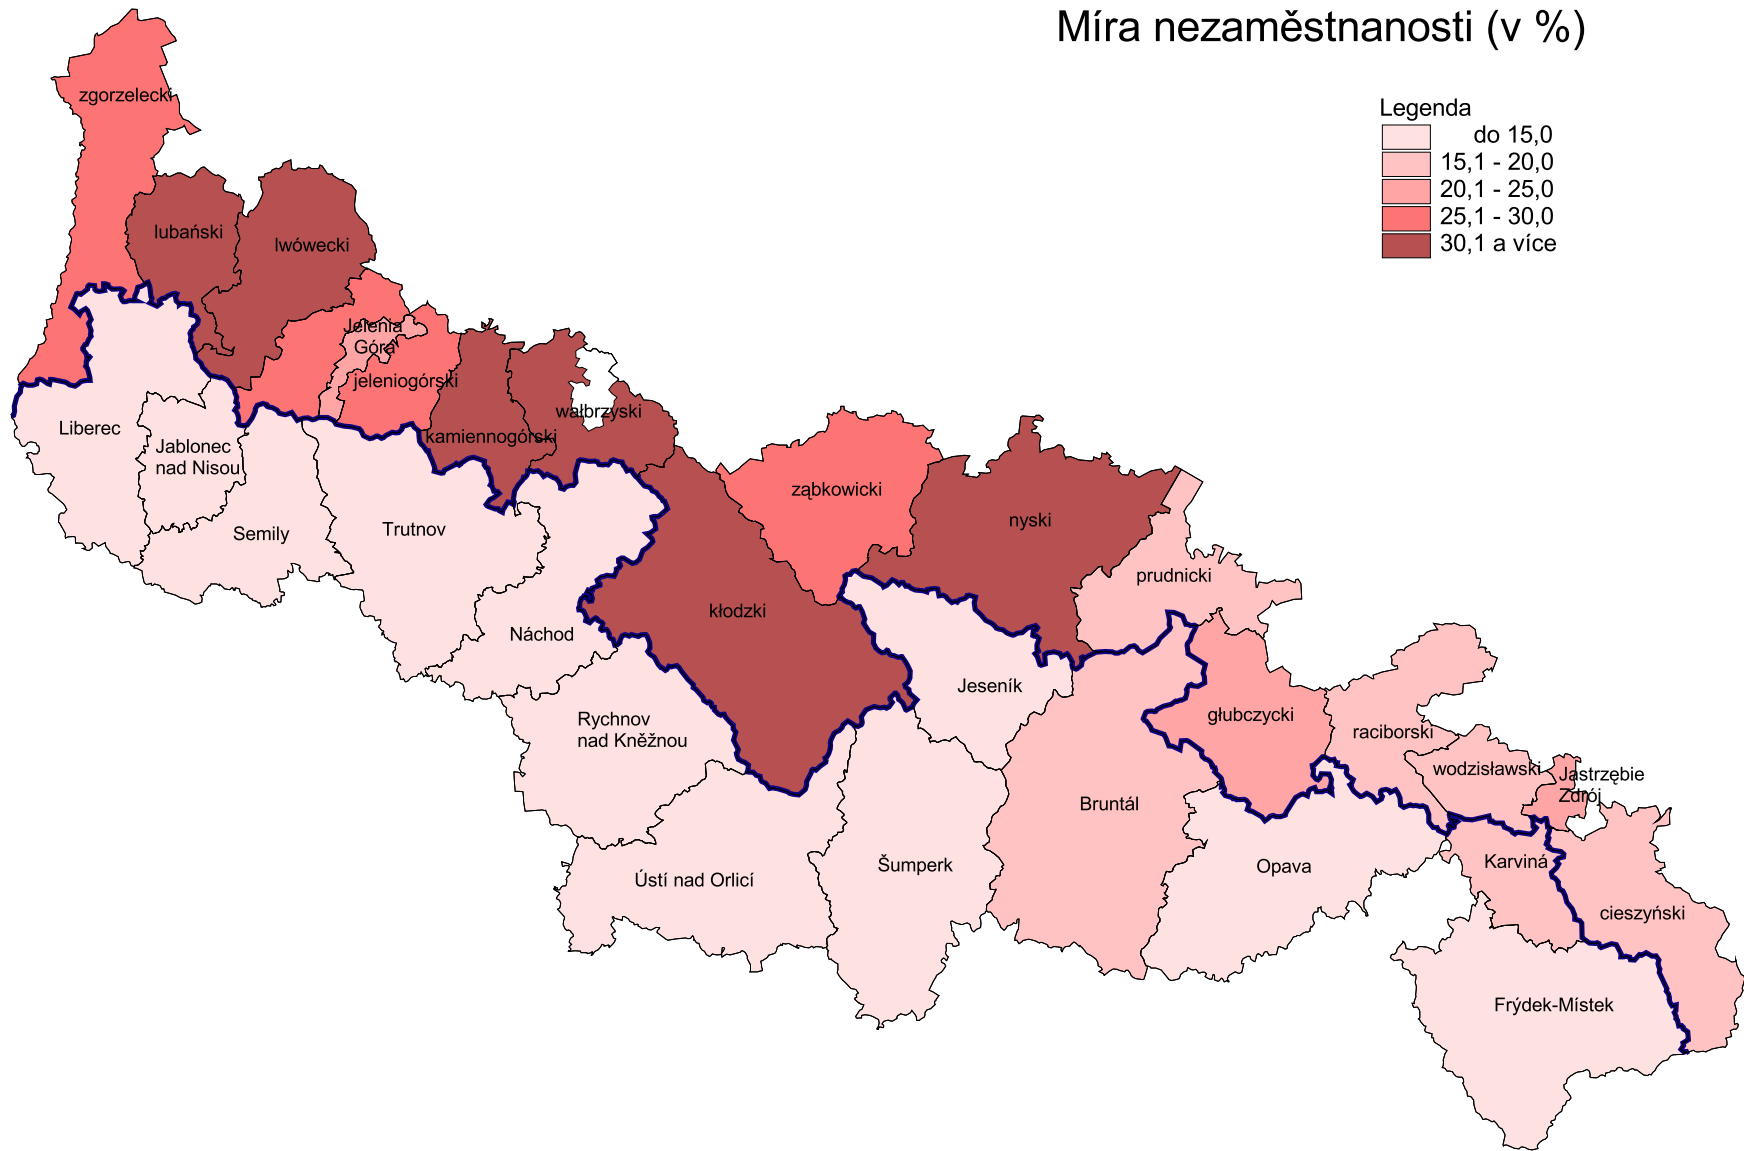

Míra nezaměstnanosti (v %)

Zpracoval:
Český statistický úřad
Krajská reprezentace Liberec