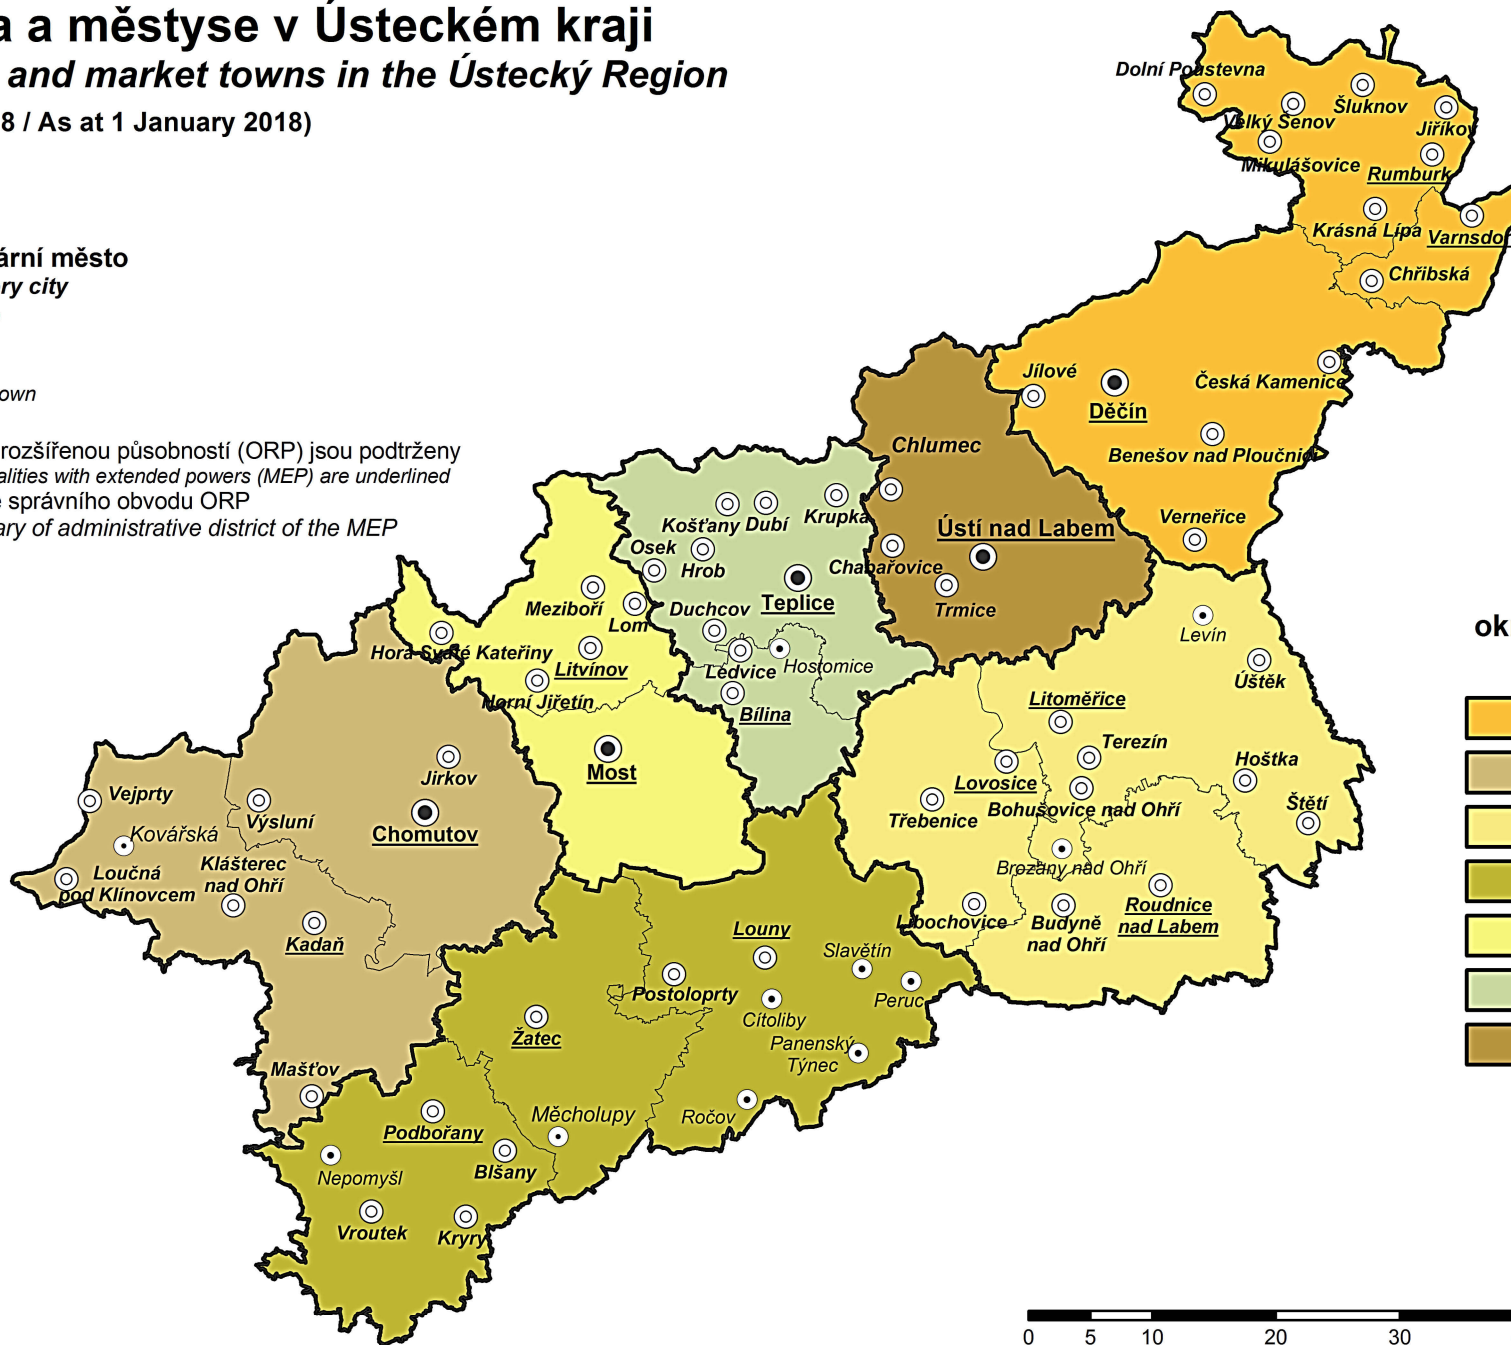

Města a městyse v Ústeckém kraji

Towns and market towns in the Ústecký Region

(1. 1. 2018 / As at 1 January 2018)

- **statutární město**
Statutory city
- **město**
Town
- **městyse**
Market town

obce s rozšířenou působností (ORP) jsou podtrženy
Municipalities with extended powers (MEP) are underlined
hranice správního obvodu ORP
Boundary of administrative district of the MEP

okres / District

- Děčín
- Chomutov
- Litoměřice
- Louny
- Most
- Teplice
- Ústí nad Labem