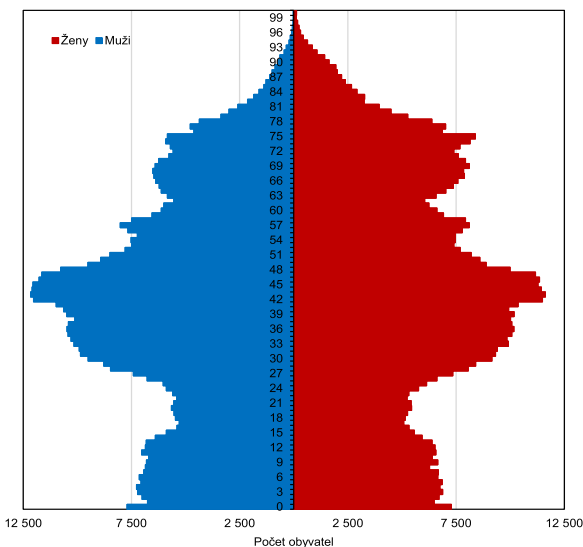

VĚKOVÉ SLOŽENÍ OBYVATELSTVA K 31. 12. 2021

Zdroj dat: ČSÚ

	Muži	Ženy	Celkem
Celkem	623 121	652 285	1 275 406
0 - 4	35 944	34 084	70 028
5 - 9	34 770	33 097	67 867
10 - 14	33 777	31 800	65 577
15 - 19	27 554	26 371	53 925
20 - 24	28 062	27 163	55 225
25 - 29	37 444	36 552	73 996
30 - 34	49 698	47 636	97 334
35 - 39	51 903	50 501	102 404
40 - 44	57 864	54 834	112 698
45 - 49	55 730	52 678	108 408
50 - 54	40 200	39 335	79 535
55 - 59	36 929	38 211	75 140
60 - 64	29 606	32 490	62 096
65 - 69	31 953	38 782	70 735
70 - 74	29 183	38 741	67 924
75 - 79	22 960	33 914	56 874
80 - 84	11 159	17 873	29 032
85 a více	8 385	18 223	26 608

VĚKOVÉ SLOŽENÍ OBYVATELSTVA HL. M. PRAHY K 31. 12. 2021

Zdroj dat: ČSÚ