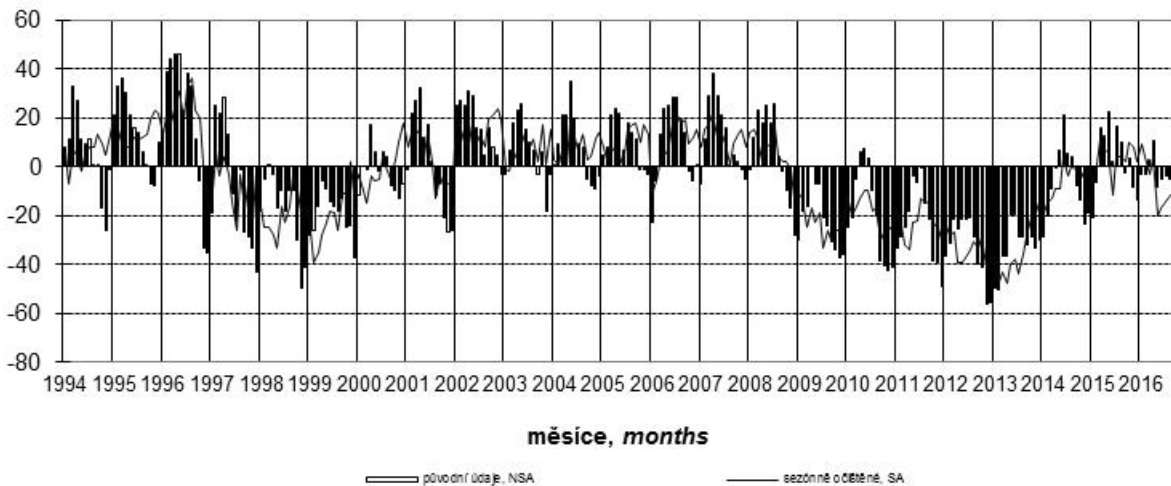

Konjunkturální průzkum ve stavebních podnicích *Business Cycle Survey in Construction*

Očekávaná ekonomická situace ve stavebnictví *Expected economic situation in construction*

salda v %
balances in %

Očekávaná celková poptávka ve stavebnictví *Expected total demand in construction*

salda v %
balances in %

Indikátor důvěry ve stavebnictví *Confidence indicator in construction*

salda v %
balances in %

Názory podniků na vývoj v příštích 3 měsících podle počtu zaměstnanců (sezónně neočištěno)
Expected development in enterprises by number of employees in next three months (not seasonally adjusted)