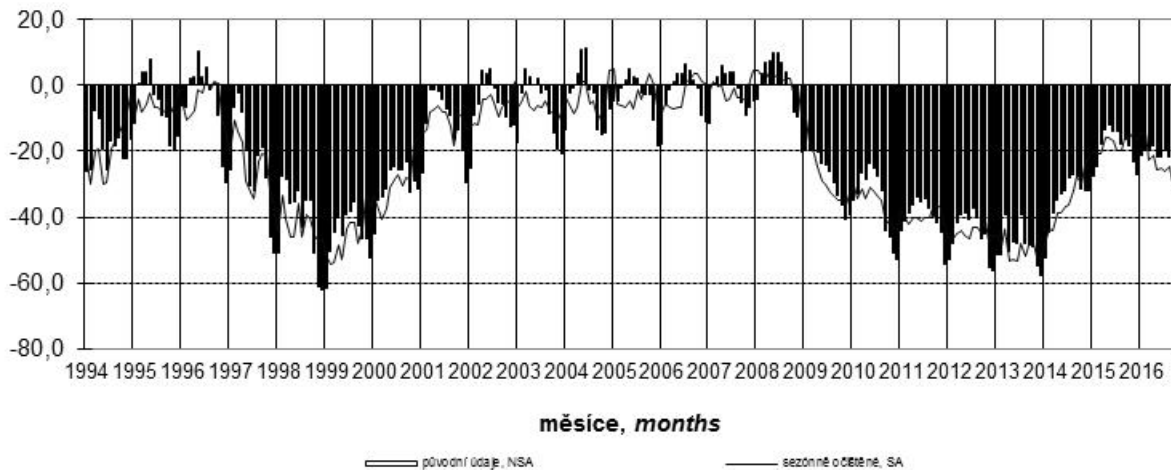

Konjunkturální průzkum ve stavebních podnicích *Business Cycle Survey in Construction*

Očekávaná ekonomická situace ve stavebnictví *Expected economic situation in construction*

salda v %
balances in %

Očekávaná celková poptávka ve stavebnictví *Expected total demand in construction*

salda v %
balances in %

Indikátor důvěry ve stavebnictví *Confidence indicator in construction*

salda v %
balances in %

Názory podniků na vývoj v příštích 3 měsících podle počtu zaměstnanců (sezónně neočištěno)
Expected development in enterprises by number of employees in next three months (not seasonally adjusted)