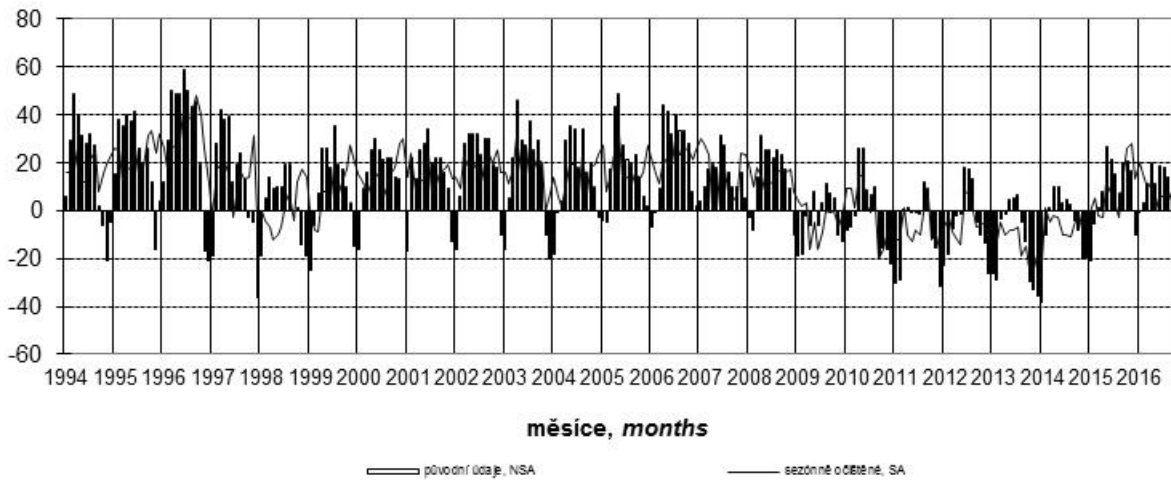

Konjunkturální průzkum ve stavebních podnicích *Business Cycle Survey in Construction*

Očekávaná ekonomická situace ve stavebnictví *Expected economic situation in construction*

salda v %
balances in %

Očekávaná celková poptávka ve stavebnictví *Expected total demand in construction*

salda v %
balances in %

Indikátor důvěry ve stavebnictví *Confidence indicator in construction*

salda v %
balances in %

Názory podniků na vývoj v příštích 3 měsících podle počtu zaměstnanců (sezónně neočištěno)
Expected development in enterprises by number of employees in next three months (not seasonally adjusted)