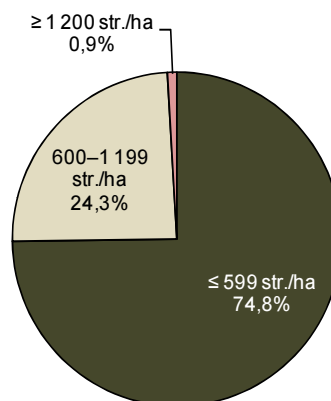

1-11. Broskvně – plocha sadů podle skupin a hustoty výsadby

ha

	Plocha sadů celkem	v tom podle hustoty výsadby (stromy/ha)		
		do 599	600–1 199	1 200 a více
Broskvně celkem	340,49	254,64	82,71	3,15
v tom skupiny:				
žlutomasé				
rané	10,99	10,45	0,54	-
středně rané	230,54	165,75	62,46	2,34
pozdní	86,02	73,65	i. d.	i. d.
bělomasé				
rané	1,02	1,00	i. d.	i. d.
středně rané	2,39	2,16	0,23	-
pozdní	0,44	0,44	i. d.	i. d.
nektarinky				
rané	0,07	0,07	-	-
středně rané	3,95	0,91	3,04	-
pozdní	5,07	0,22	4,85	-

PLOCHA SADŮ BROSKVONÍ PODLE HUSTOTY VÝSADBY

STRUKTURA HUSTOTY VÝSADBY SADŮ BROSKVONÍ

STRUKTURA HUSTOTY VÝSADBY SADŮ BROSKVONÍ PODLE SKUPIN