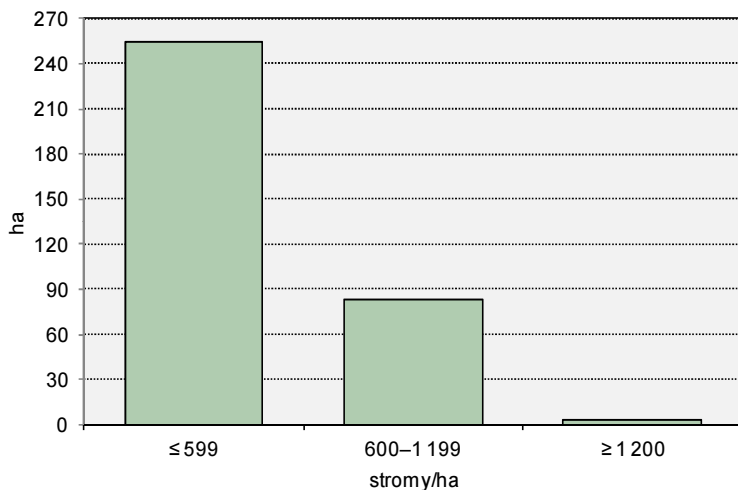

1-11. Broskvně – plocha sadů podle skupin a hustoty výsadby

ha

	Plocha sadů celkem	v tom podle hustoty výsadby (stromy/ha)		
		do 599	600–1 199	1 200 a více
Broskvně celkem	340,49	254,64	82,71	3,15
v tom skupiny:				
žlutomasé				
rané	10,99	10,45	0,54	-
středně rané	230,54	165,75	62,46	2,34
pozdní	86,02	73,65	i. d.	i. d.
bělomasé				
rané	1,02	1,00	i. d.	i. d.
středně rané	2,39	2,16	0,23	-
pozdní	0,44	0,44	i. d.	i. d.
nektarinky				
rané	0,07	0,07	-	-
středně rané	3,95	0,91	3,04	-
pozdní	5,07	0,22	4,85	-

PLOCHA SADŮ BROSKVONÍ PODLE HUSTOTY VÝSADBY

STRUKTURA HUSTOTY VÝSADBY SADŮ BROSKVONÍ

STRUKTURA HUSTOTY VÝSADBY SADŮ BROSKVONÍ PODLE SKUPIN