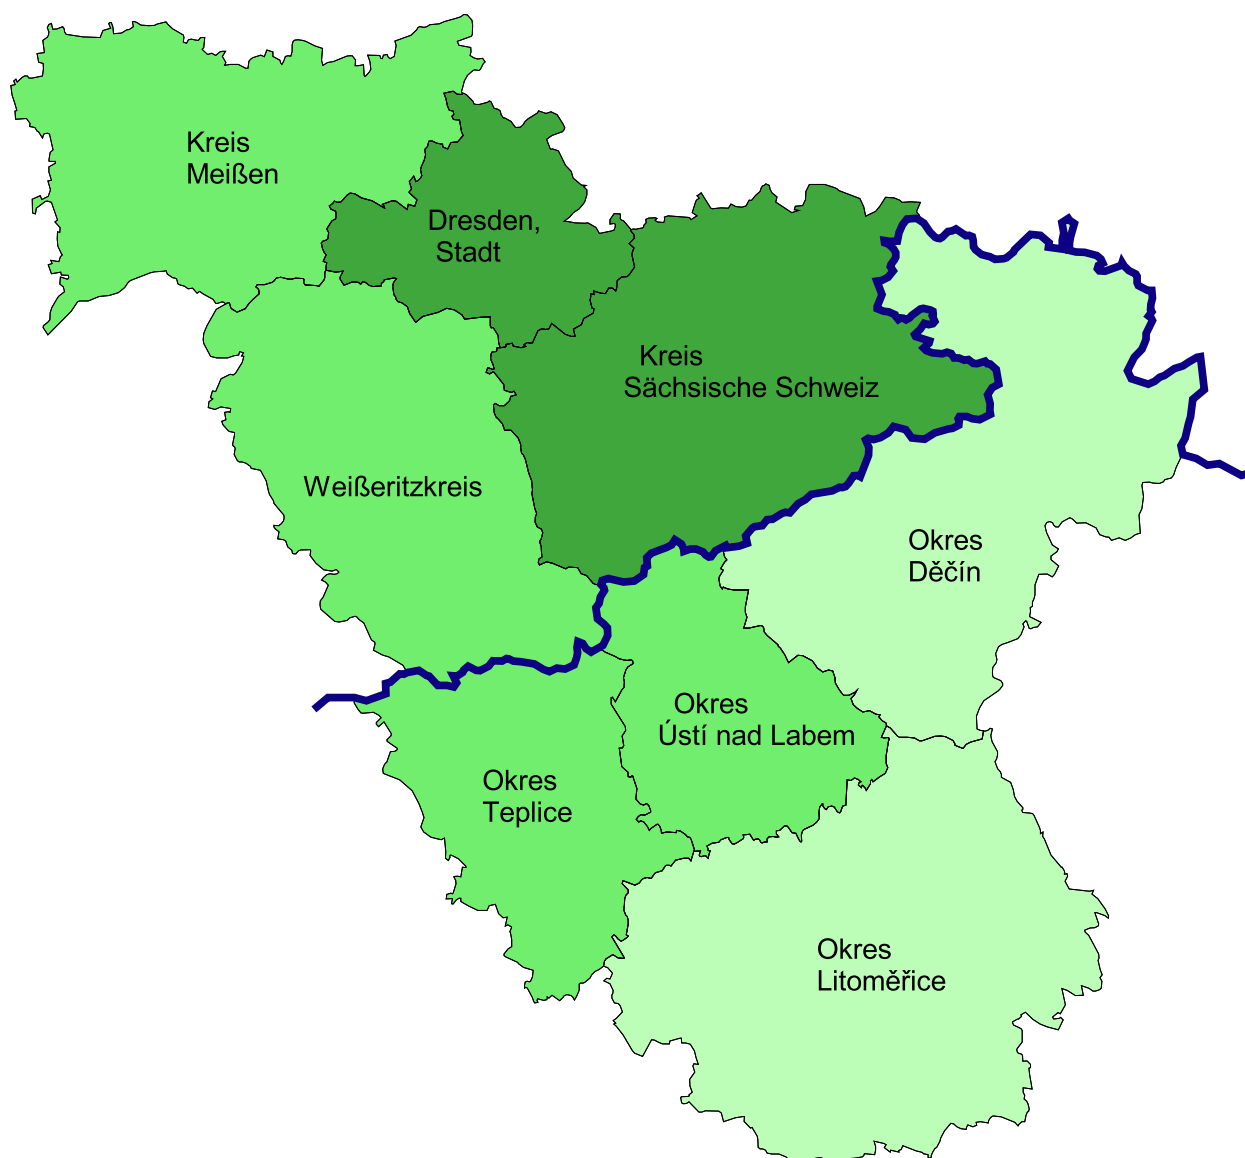

# EUROREGION ELBE/LABE

Počet bytů na 1000 obyvatel v roce 2002

Počet bytů na 1000 obyvatel