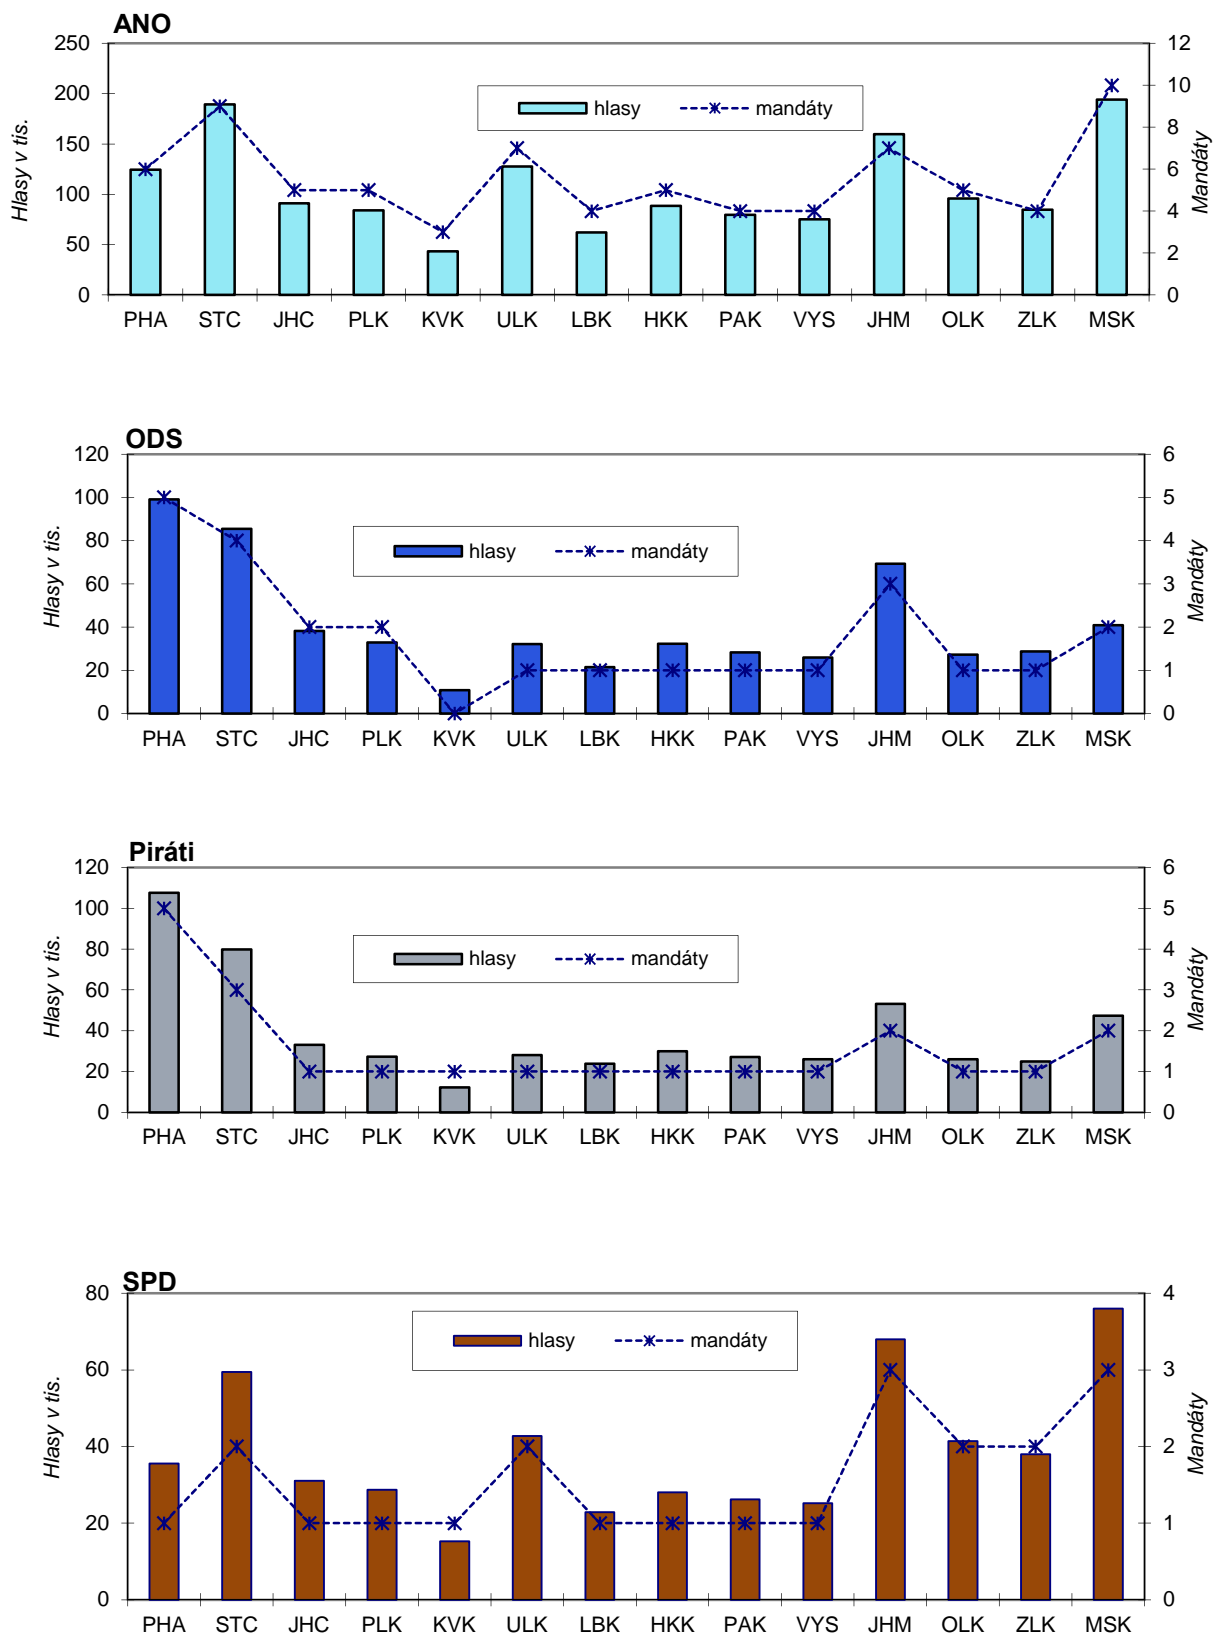

VOLBY DO POSLANECKÉ SNĚMOVNY PARLAMENTU ČR 20. 10. a 21. 10. 2017

Graf 1 Volební výsledky stran zastoupených v Poslanecké sněmovně

VOLBY DO POSLANECKÉ SNĚMOVNY PARLAMENTU ČR 20. 10. a 21. 10. 2017

Graf 1 Volební výsledky stran zastoupených v Poslanecké sněmovně