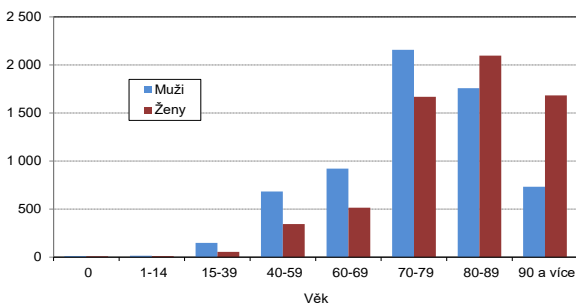

OBYVATELSTVO - ZEMŘELÍ 2022

Zdroj dat: ČSÚ

	Celkem	Muži	Ženy	Zemřelí do 1 roku
Praha	12 810	6 427	6 383	19
Praha 1	272	155	117	1
Praha 2	402	214	188	-
Praha 3	813	406	407	-
Praha 4	1 648	806	842	-
Praha 5	785	401	384	2
Praha 6	1 296	610	686	2
Praha 7	406	201	205	1
Praha 8	1 291	620	671	1
Praha 9	596	303	293	2
Praha 10	1 455	696	759	4
Praha 11	843	444	399	-
Praha 12	609	305	304	3
Praha 13	446	247	199	-
Praha 14	361	184	177	-
Praha 15	411	206	205	-
Praha 16	231	114	117	-
Praha 17	214	116	98	1
Praha 18	213	119	94	1
Praha 19	106	69	37	-
Praha 20	139	69	70	-
Praha 21	125	66	59	-
Praha 22	148	76	72	1

ZEMŘELÍ V PRAZE V ROCE 2022
DLE POHLAVÍ A VĚKU

Zdroj dat: ČSÚ