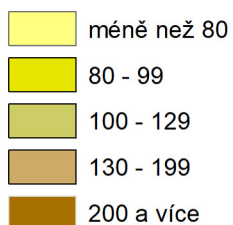

Osídlení v Jihomoravském kraji

Settlement in the Jihomoravský Region

(1. 1. 2020 / As at 1 January 2020)

Počet obyvatel na km²
podle správních obvodů obcí s rozšířenou působností
*Population density in Administrative districts
of municipality with extended powers*