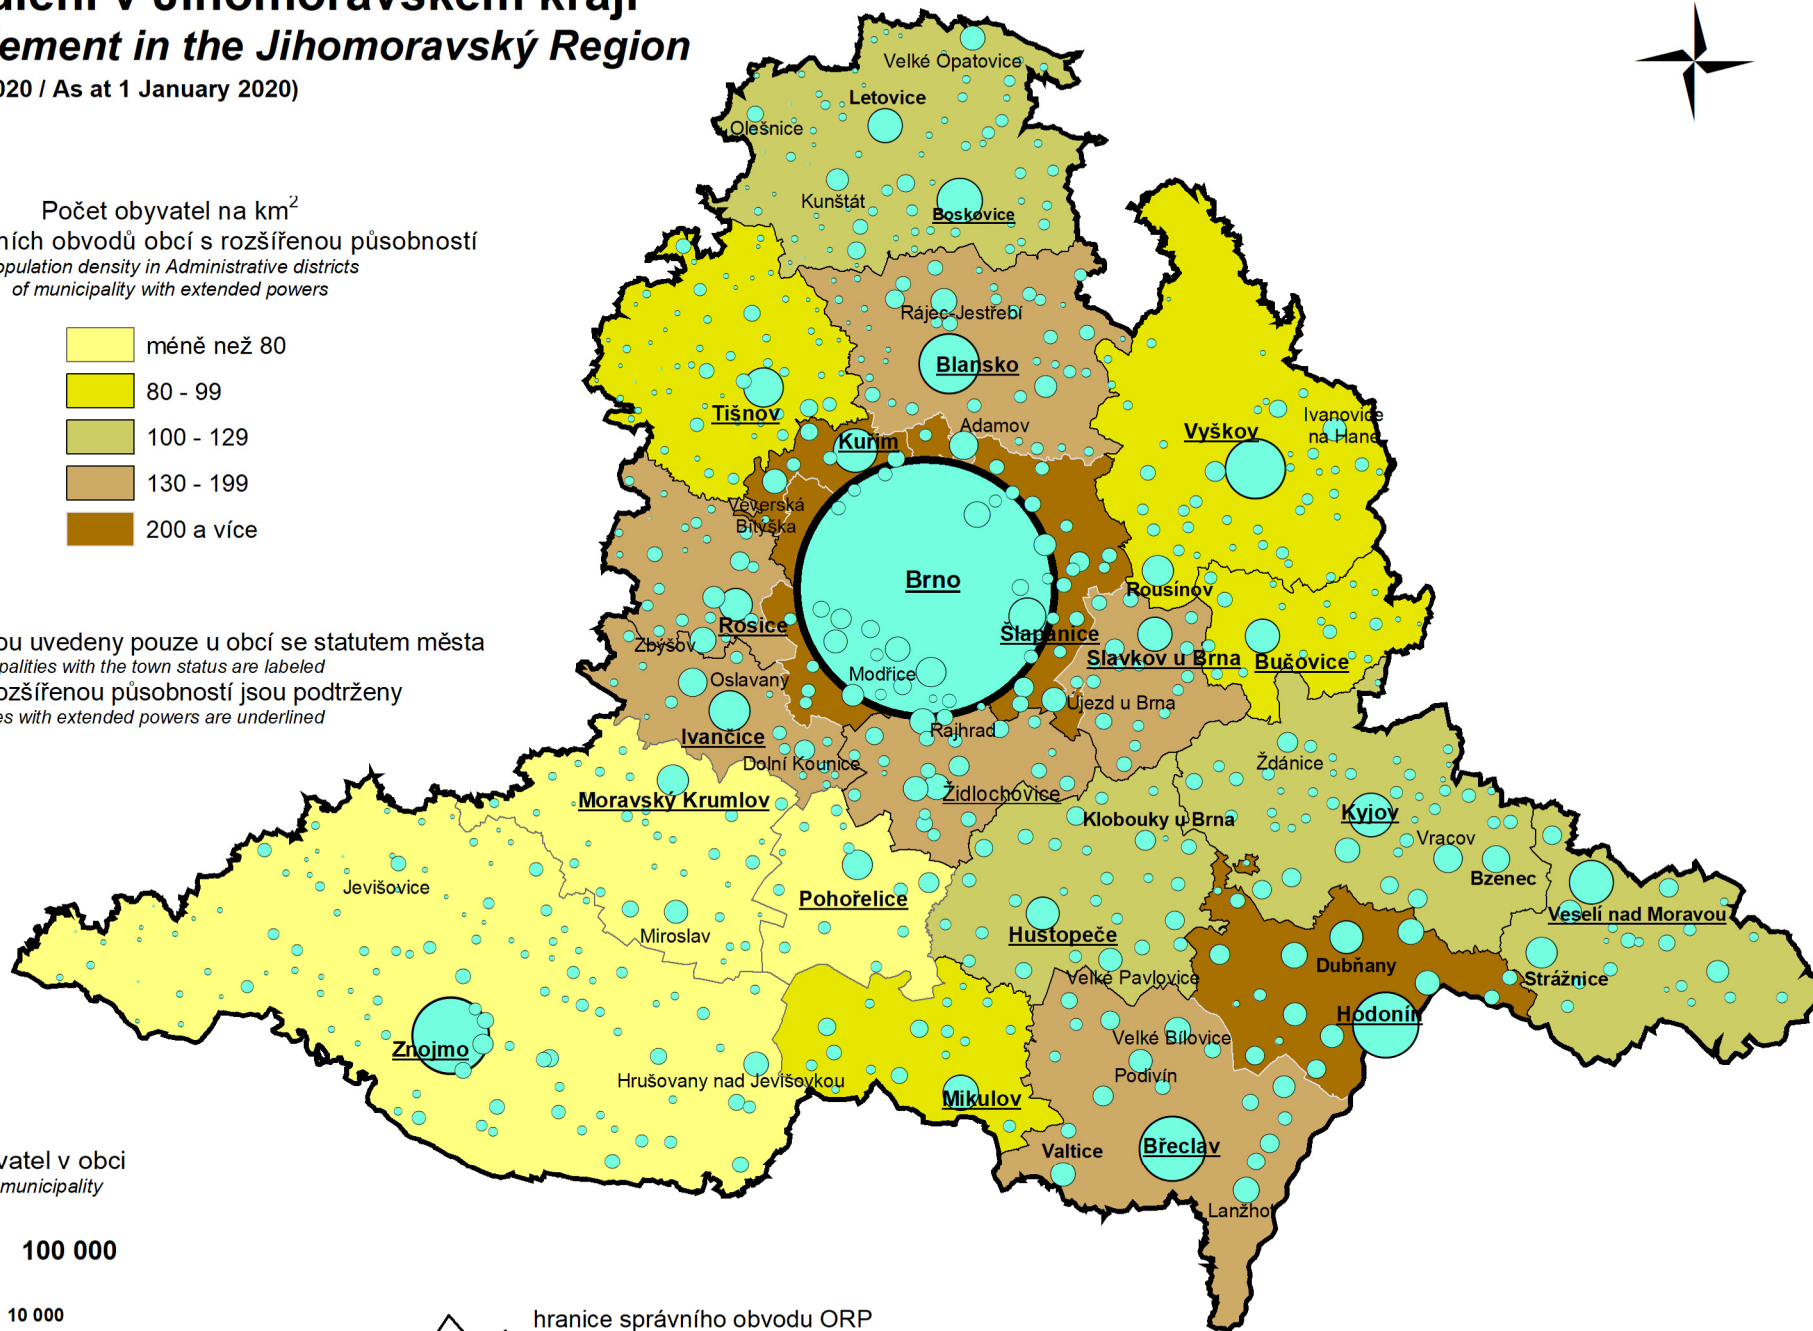

Osídlení v Jihomoravském kraji

Settlement in the Jihomoravský Region

(1. 1. 2020 / As at 1 January 2020)

Počet obyvatel na km²
podle správních obvodů obcí s rozšířenou působností
*Population density in Administrative districts
of municipality with extended powers*

Názvy jsou uvedeny pouze u obcí se statutem města
Only municipalities with the town status are labeled
Obce s rozšířenou působností jsou podtrženy
Municipalities with extended powers are underlined

Počet obyvatel v obci
Population of municipality

hranice správního obvodu ORP
boundary of an administrative district of a MEP