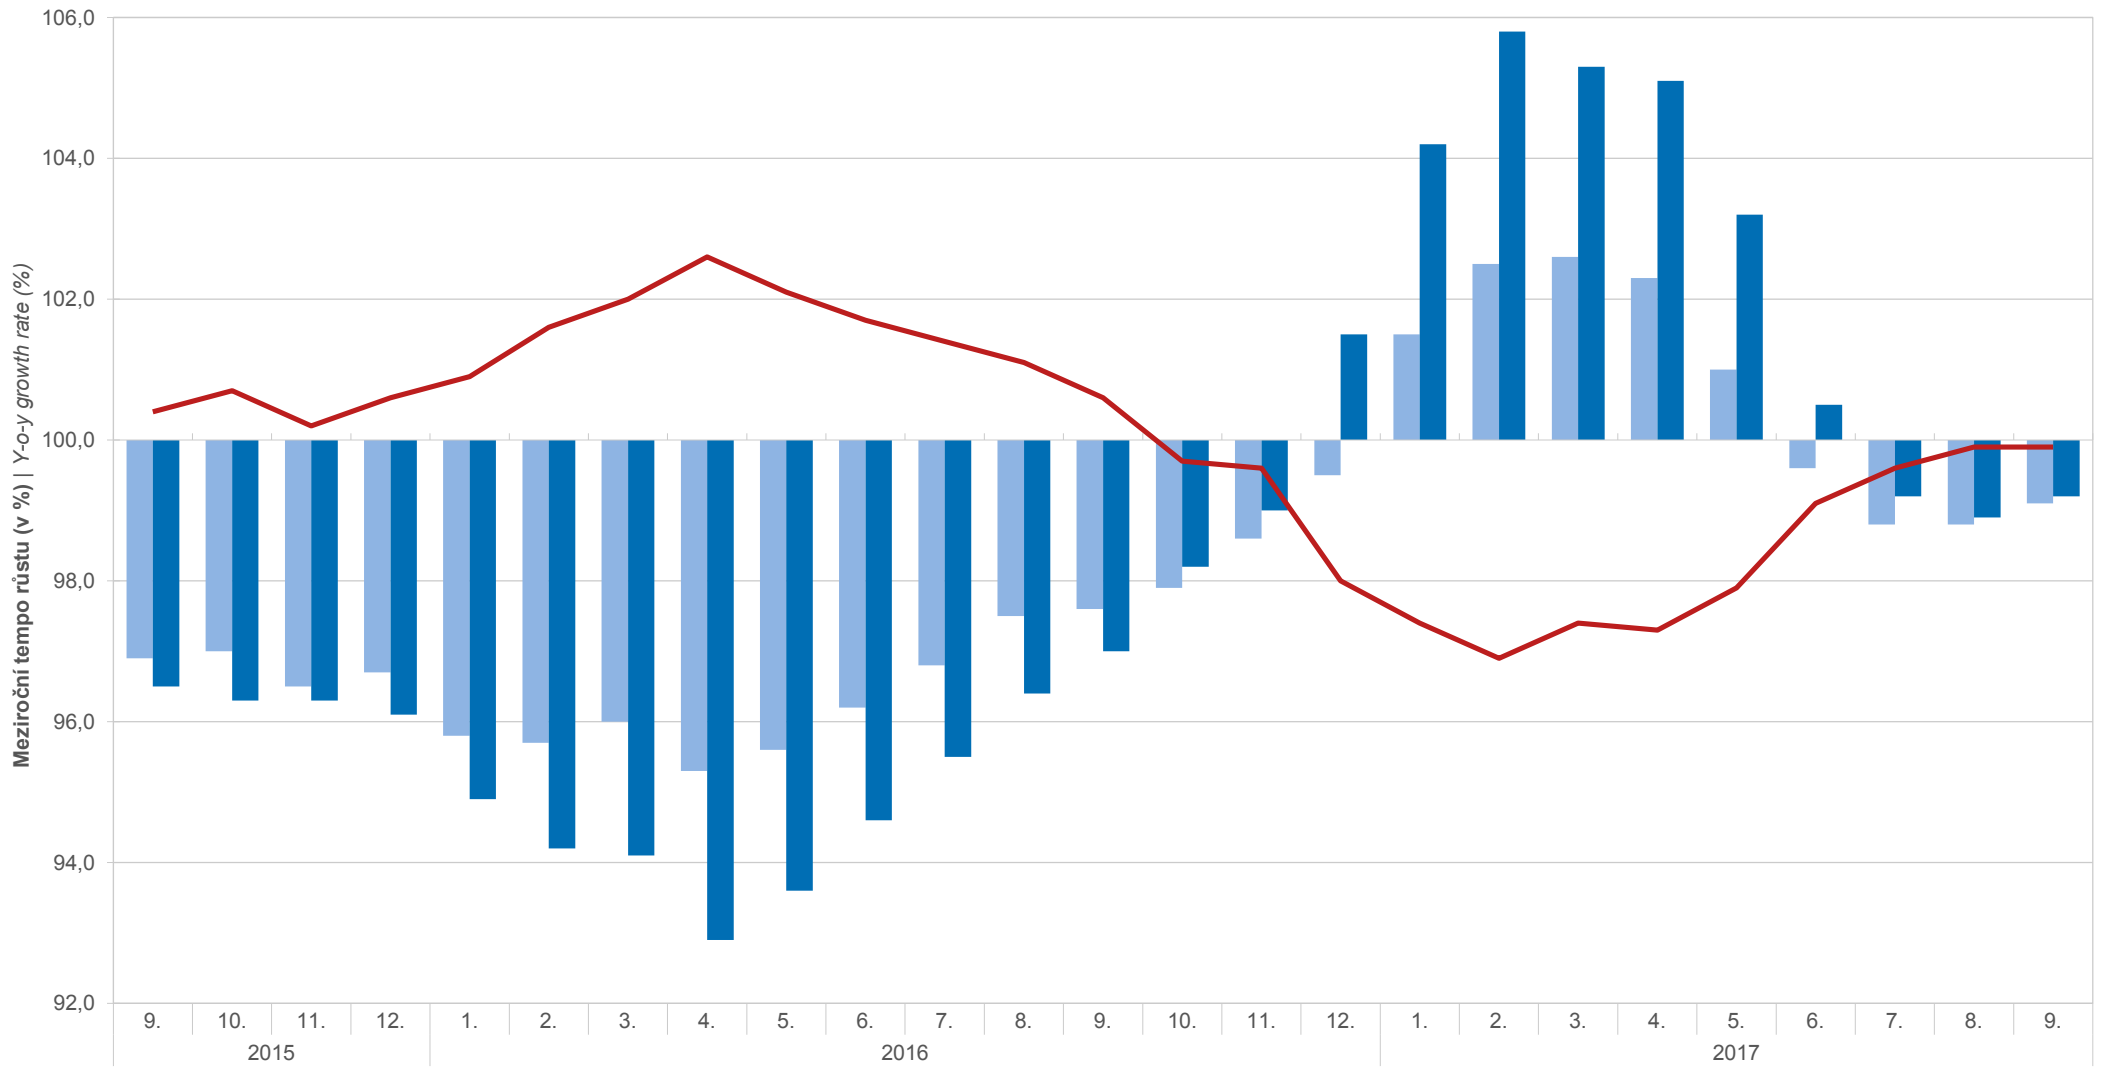

Indexy cen vývozu a dovozu (meziroční změny)
Export and Import Price Indices (year-on-year changes)

Index cen vývozu / Export price index

Index cen dovozu / Import price index

Směnné relace / Terms of trade