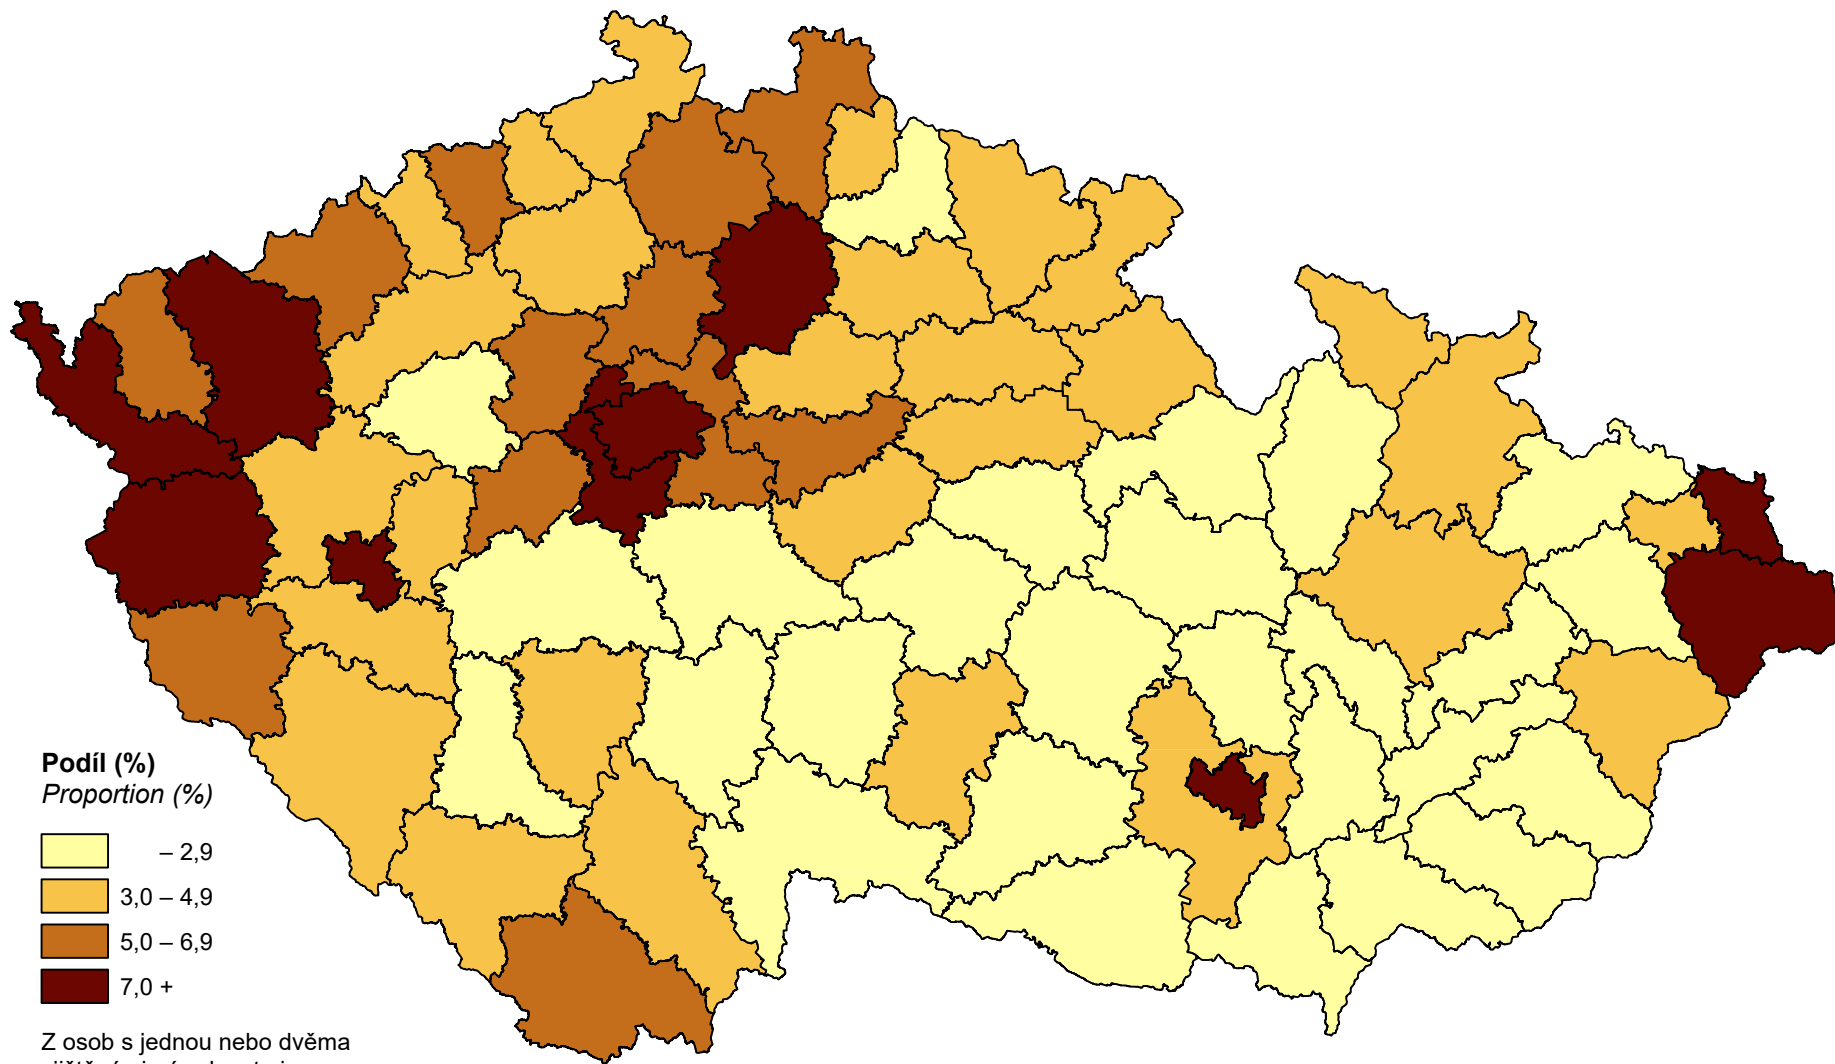

Podíl obyvatel s jinou než českou, moravskou nebo slezskou národností v okresech podle výsledků sčítání lidu 2021
Proportion of population with other ethnicity than Czech, Moravian or Silesian in districts according to the 2021 Census results

Podíl (%)
Proportion (%)

- 2,9
- 3,0 – 4,9
- 5,0 – 6,9
- 7,0 +

Z osob s jednou nebo dvěma zjištěnými národnostmi.
Population with one or two stated ethnicities only.