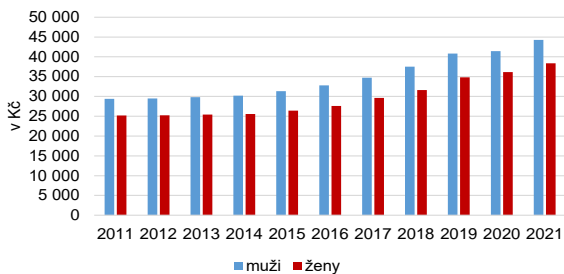

TRH PRÁCE V GRAFECH II.

MEDIÁN MEZD MUŽŮ A ŽEN V PRAZE

PRŮMĚRNÉ HRUBÉ MZDY PODLE KLASIFIKACE ZAMĚSTNÁNÍ V PRAZE 2021