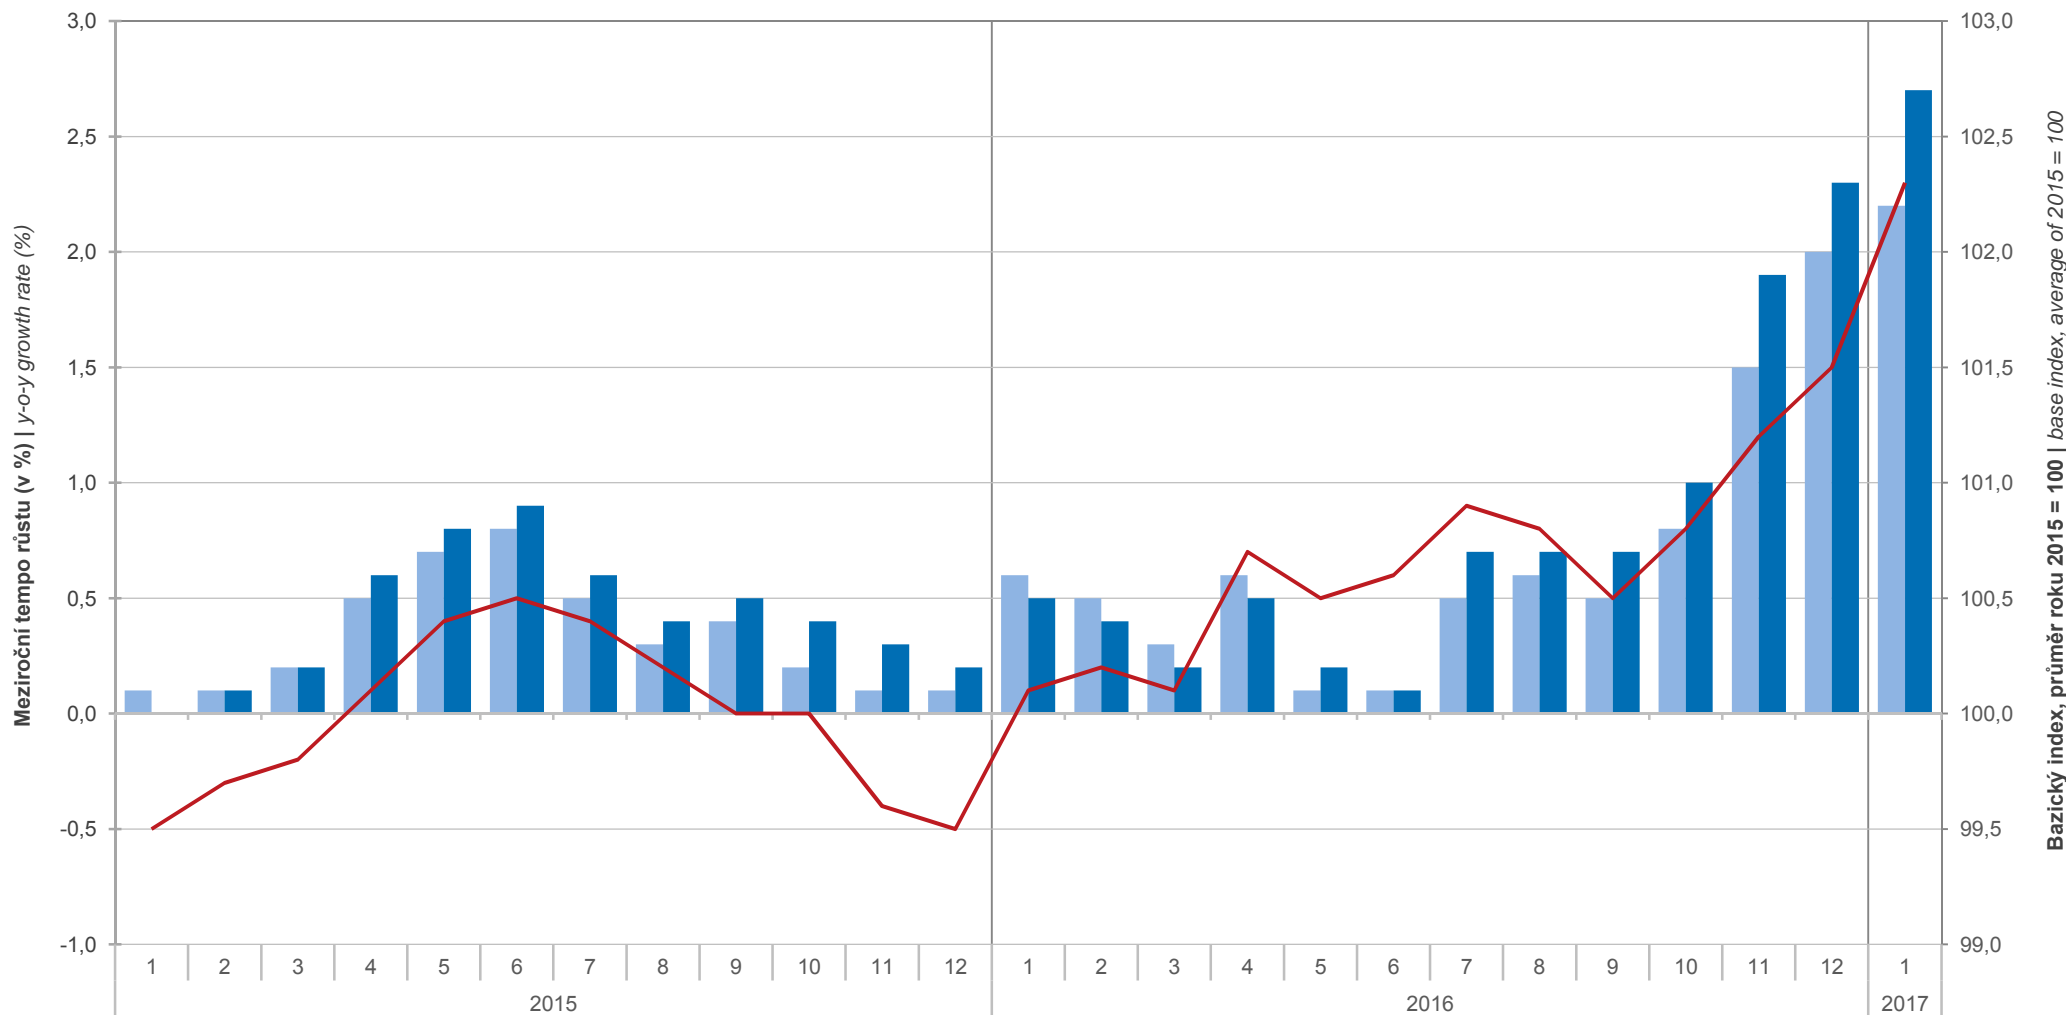

Index spotřebitelských cen Consumer Price Index

Meziroční tempo růstu (levá osa) / y-o-y growth rate (left axis)

Meziroční tempo růstu bez zboží s administrativními cenami (levá osa) / y-o-y growth rate excl. goods with administrative prices (left axis)

Bazický index (pravá osa) / base index (right axis)