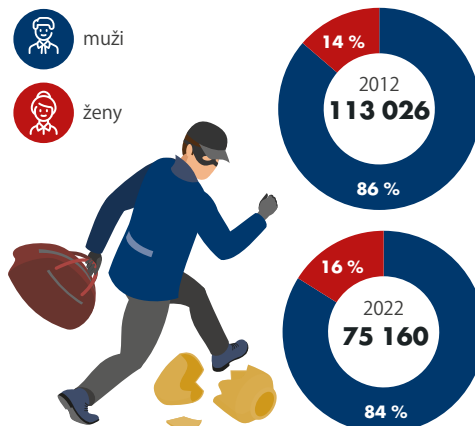

Kriminalita, soudnictví

Přestože došlo v roce 2022 k mírnému meziročnímu nárůstu, kriminalita v Česku dlouhodobě klesá.

Mezi lety 2012 a 2022 se snížil počet registrovaných trestných činů z 305 tisíc na 182 tisíc případů ročně, tedy o 40 %. Od roku 2015 poklesl počet trestných činů především v oblasti hospodářské, majetkové, ale i násilné kriminality, naopak počet případů mravnostní kriminality výrazně vzrostl. Každoročně významně přibývá také počtu případů spadajících do tzv. kyberkriminality. Za poslední dekádu se přibližně o jednu třetinu snížil také počet stíhaných osob, stejně tak počet osob odsouzených za spáchání trestného činu. Zato pokles počtu vězňených osob byl nepoměrně nižší. Od roku 2012 počet vězňů klesl o 16 % z 22 612 na 19 052 osob v roce 2022. České věznice jsou však stále na horní hranici svých kapacit.

► bit.ly/vdb-kriminalita-soudnictvi

V roce 2022
bylo spácháno

150
vražd,
nejvíce
24

v hl. m. Praze.

TRESTNÁ ČINNOST

V roce 2012 policie zaregistrovala 175 tisíc krádeží (prostých nebo vloupáním), v roce 2022 pouze 68 tisíc. Počet loupeží klesl z 3,4 tisíce případů na 1,4 tisíce. Ve stejném období se také znatelně snížil počet stíhaných osob ze 113 tisíc na 75 tisíc.

Registrované trestné činy (tisíce)^{*)}

Stíhané osoby podle pohlaví^{*)}

Registrované trestné činy a jejich objasněnost^{*)}

^{*)} zdroj: Policejní prezidium ČR

SODNICTVÍ, VĚZNICE

Počet odsouzených se od roku 2012 pohyboval od 49 tisíc (v období pandemie covidu-19) do 78 tisíc osob ročně, v roce 2022 mírně vzrostl na 50 tisíc osob. Zvýšil se také podíl žen na vězeňské populaci, postupně roste i počet chovanců v detenčních ústavech.