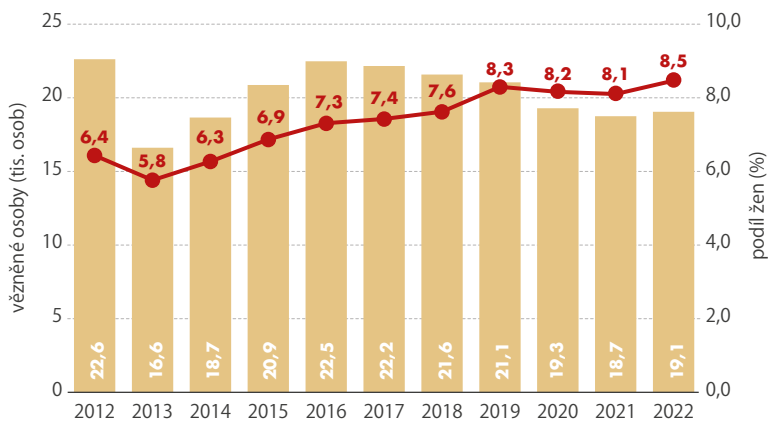

Kriminalita, soudnictví

Přestože došlo v roce 2022 k mírnému meziročnímu nárůstu, kriminalita v Česku dlouhodobě klesá.

Mezi lety 2012 a 2022 se snížil počet registrovaných trestných činů z 305 tisíc na 182 tisíc případů ročně, tedy o 40 %. Od roku 2015 poklesl počet trestných činů především v oblasti hospodářské, majetkové, ale i násilné kriminality, naopak počet případů mravnostní kriminality výrazně vzrostl. Každoročně významně přibývá také počtu případů spadajících do tzv. kyberkriminality. Za poslední dekádu se přibližně o jednu třetinu snížil také počet stíhaných osob, stejně tak počet osob odsouzených za spáchání trestného činu. Zato pokles počtu vězňených osob byl nepoměrně nižší. Od roku 2012 počet vězňů klesl o 16 % z 22 612 na 19 052 osob v roce 2022. České věznice jsou však stále na horní hranici svých kapacit.

► bit.ly/vdb-kriminalita-soudnictvi

V roce 2022
bylo spácháno

150
vražd,
nejvíce
24

v hl. m. Praze.

TRESTNÁ ČINNOST

V roce 2012 policie zaregistrovala 175 tisíc krádeží (prostých nebo vloupáním), v roce 2022 pouze 68 tisíc. Počet loupeží klesl z 3,4 tisíce případů na 1,4 tisíce. Ve stejném období se také znatelně snížil počet stíhaných osob ze 113 tisíc na 75 tisíc.

Registrované trestné činy (tisíce)^{*)}

Stíhané osoby podle pohlaví^{*)}

Registrované trestné činy a jejich objasněnost^{*)}

^{*)} zdroj: Policejní prezidium ČR

SODNICTVÍ, VĚZNICE

Počet odsouzených se od roku 2012 pohyboval od 49 tisíc (v období pandemie covidu-19) do 78 tisíc osob ročně, v roce 2022 mírně vzrostl na 50 tisíc osob. Zvýšil se také podíl žen na vězeňské populaci, postupně roste i počet chovanců v detenčních ústavech.

Odsouzené osoby^{*)}

Vězněné osoby^{**)}

Počet vězněných osob a podíl žen^{**)}

^{*)} zdroj: Ministerstvo spravedlnosti ČR

^{**)} zdroj: Generální ředitelství Vězeňské služby ČR

Počet vězňů na 100 tisíc obyvatel byl v roce 2021 v Česku