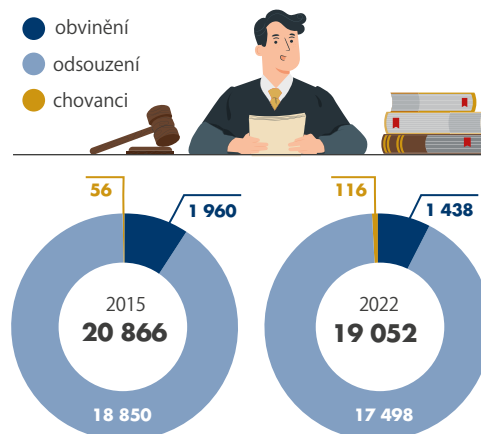

Kriminalita, soudnictví

Přestože došlo v roce 2022 k mírnému meziročnímu nárůstu, kriminalita v Česku dlouhodobě klesá.

Mezi lety 2012 a 2022 se snížil počet registrovaných trestných činů z 305 tisíc na 182 tisíc případů ročně, tedy o 40 %. Od roku 2015 poklesl počet trestných činů především v oblasti hospodářské, majetkové, ale i násilné kriminality, naopak počet případů mravnostní kriminality výrazně vzrostl. Každoročně významně přibývá také počtu případů spadajících do tzv. kyberkriminality. Za poslední dekádu se přibližně o jednu třetinu snížil také počet stíhaných osob, stejně tak počet osob odsouzených za spáchání trestného činu. Zato pokles počtu vězňených osob byl nepoměrně nižší. Od roku 2012 počet vězňů klesl o 16 % z 22 612 na 19 052 osob v roce 2022. České věznice jsou však stále na horní hranici svých kapacit.

► bit.ly/vdb-kriminalita-soudnictvi

V roce 2022
bylo spácháno

150
vražd,
nejvíce
24

v hl. m. Praze.

TRESTNÁ ČINNOST

V roce 2012 policie zaregistrovala 175 tisíc krádeží (prostých nebo vloupáním), v roce 2022 pouze 68 tisíc. Počet loupeží klesl z 3,4 tisíce případů na 1,4 tisíce. Ve stejném období se také znatelně snížil počet stíhaných osob ze 113 tisíc na 75 tisíc.

Registrované trestné činy (tisíce)^{*)}

Stíhané osoby podle pohlaví^{*)}

Registrované trestné činy a jejich objasněnost^{*)}

^{*)} zdroj: Policejní prezidium ČR

SODNICTVÍ, VĚZNICE

Počet odsouzených se od roku 2012 pohyboval od 49 tisíc (v období pandemie covidu-19) do 78 tisíc osob ročně, v roce 2022 mírně vzrostl na 50 tisíc osob. Zvýšil se také podíl žen na vězeňské populaci, postupně roste i počet chovanců v detenčních ústavech.

Odsouzené osoby^{*)}

Vězněné osoby^{**)}

Počet vězněných osob a podíl žen^{**)}

^{*)} zdroj: Ministerstvo spravedlnosti ČR

^{**)} zdroj: Generální ředitelství Vězeňské služby ČR

Počet vězňů na 100 tisíc obyvatel byl v roce 2021 v Česku