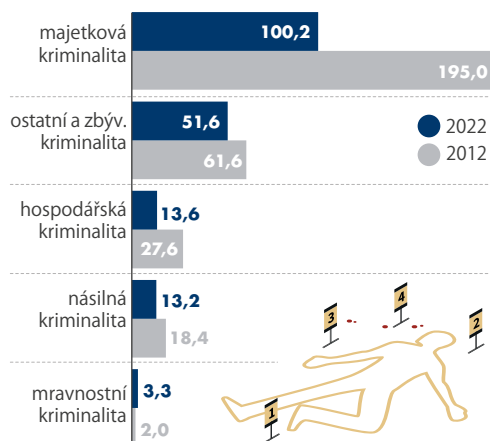

Kriminalita, soudnictví

Přestože došlo v roce 2022 k mírnému meziročnímu nárůstu, kriminalita v Česku dlouhodobě klesá.

Mezi lety 2012 a 2022 se snížil počet registrovaných trestných činů z 305 tisíc na 182 tisíc případů ročně, tedy o 40 %. Od roku 2015 poklesl počet trestných činů především v oblasti hospodářské, majetkové, ale i násilné kriminality, naopak počet případů mravnostní kriminality výrazně vzrostl. Každoročně významně přibývá také počtu případů spadajících do tzv. kyberkriminality. Za poslední dekádu se přibližně o jednu třetinu snížil také počet stíhaných osob, stejně tak počet osob odsouzených za spáchání trestného činu. Zato pokles počtu vězňených osob byl nepoměrně nižší. Od roku 2012 počet vězňů klesl o 16 % z 22 612 na 19 052 osob v roce 2022. České věznice jsou však stále na horní hranici svých kapacit.

► bit.ly/vdb-kriminalita-soudnictvi

V roce 2022
bylo spácháno

150
vražd,
nejvíce
24

v hl. m. Praze.

TRESTNÁ ČINNOST

V roce 2012 policie zaregistrovala 175 tisíc krádeží (prostých nebo vloupáním), v roce 2022 pouze 68 tisíc. Počet loupeží klesl z 3,4 tisíce případů na 1,4 tisíce. Ve stejném období se také znatelně snížil počet stíhaných osob ze 113 tisíc na 75 tisíc.

Registrované trestné činy (tisíce)^{*)}

Stíhané osoby podle pohlaví^{*)}

Registrované trestné činy a jejich objasněnost^{*)}

^{*)} zdroj: Policejní prezidium ČR

SODNICTVÍ, VĚZNICE

Počet odsouzených se od roku 2012 pohyboval od 49 tisíc (v období pandemie covidu-19) do 78 tisíc osob ročně, v roce 2022 mírně vzrostl na 50 tisíc osob. Zvýšil se také podíl žen na vězeňské populaci, postupně roste i počet chovanců v detenčních ústavech.