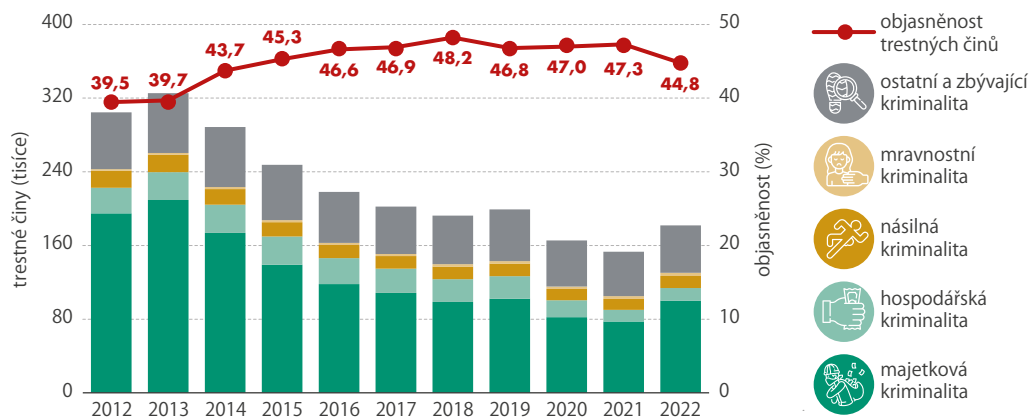

Kriminalita, soudnictví

Přestože došlo v roce 2022 k mírnému meziročnímu nárůstu, kriminalita v Česku dlouhodobě klesá.

Mezi lety 2012 a 2022 se snížil počet registrovaných trestných činů z 305 tisíc na 182 tisíc případů ročně, tedy o 40 %. Od roku 2015 poklesl počet trestných činů především v oblasti hospodářské, majetkové, ale i násilné kriminality, naopak počet případů mravnostní kriminality výrazně vzrostl. Každoročně významně přibývá také počtu případů spadajících do tzv. kyberkriminality. Za poslední dekádu se přibližně o jednu třetinu snížil také počet stíhaných osob, stejně tak počet osob odsouzených za spáchání trestného činu. Zato pokles počtu vězňených osob byl nepoměrně nižší. Od roku 2012 počet vězňů klesl o 16 % z 22 612 na 19 052 osob v roce 2022. České věznice jsou však stále na horní hranici svých kapacit.

► bit.ly/vdb-kriminalita-soudnictvi

V roce 2022
bylo spácháno

150
vražd,
nejvíce
24

v hl. m. Praze.

TRESTNÁ ČINNOST

V roce 2012 policie zaregistrovala 175 tisíc krádeží (prostých nebo vloupáním), v roce 2022 pouze 68 tisíc. Počet loupeží klesl z 3,4 tisíce případů na 1,4 tisíce. Ve stejném období se také znatelně snížil počet stíhaných osob ze 113 tisíc na 75 tisíc.

Registrované trestné činy (tisíce)^{*)}

Stíhané osoby podle pohlaví^{*)}

Registrované trestné činy a jejich objasněnost^{*)}

^{*)} zdroj: Policejní prezidium ČR

SODNICTVÍ, VĚZNICE

Počet odsouzených se od roku 2012 pohyboval od 49 tisíc (v období pandemie covidu-19) do 78 tisíc osob ročně, v roce 2022 mírně vzrostl na 50 tisíc osob. Zvýšil se také podíl žen na vězeňské populaci, postupně roste i počet chovanců v detenčních ústavech.