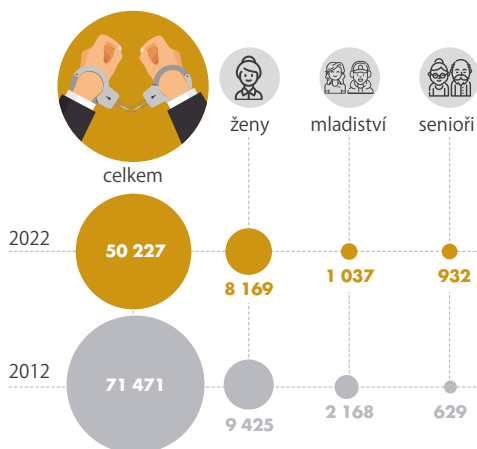

Kriminalita, soudnictví

Přestože došlo v roce 2022 k mírnému meziročnímu nárůstu, kriminalita v Česku dlouhodobě klesá.

Mezi lety 2012 a 2022 se snížil počet registrovaných trestných činů z 305 tisíc na 182 tisíc případů ročně, tedy o 40 %. Od roku 2015 poklesl počet trestných činů především v oblasti hospodářské, majetkové, ale i násilné kriminality, naopak počet případů mravnostní kriminality výrazně vzrostl. Každoročně významně přibývá také počtu případů spadajících do tzv. kyberkriminality. Za poslední dekádu se přibližně o jednu třetinu snížil také počet stíhaných osob, stejně tak počet osob odsouzených za spáchání trestného činu. Zato pokles počtu vězňených osob byl nepoměrně nižší. Od roku 2012 počet vězňů klesl o 16 % z 22 612 na 19 052 osob v roce 2022. České věznice jsou však stále na horní hranici svých kapacit.

► bit.ly/vdb-kriminalita-soudnictvi

V roce 2022
bylo spácháno

150
vražd,
nejvíce
24

v hl. m. Praze.

TRESTNÁ ČINNOST

V roce 2012 policie zaregistrovala 175 tisíc krádeží (prostých nebo vloupáním), v roce 2022 pouze 68 tisíc. Počet loupeží klesl z 3,4 tisíce případů na 1,4 tisíce. Ve stejném období se také znatelně snížil počet stíhaných osob ze 113 tisíc na 75 tisíc.

Registrované trestné činy (tisíce)^{*)}

Stíhané osoby podle pohlaví^{*)}

Registrované trestné činy a jejich objasněnost^{*)}

^{*)} zdroj: Policejní prezidium ČR

SODNICTVÍ, VĚZNICE

Počet odsouzených se od roku 2012 pohyboval od 49 tisíc (v období pandemie covidu-19) do 78 tisíc osob ročně, v roce 2022 mírně vzrostl na 50 tisíc osob. Zvýšil se také podíl žen na vězeňské populaci, postupně roste i počet chovanců v detenčních ústavech.

Odsouzené osoby^{*)}

Vězněné osoby^{**)}

Počet vězněných osob a podíl žen^{**)}

^{*)} zdroj: Ministerstvo spravedlnosti ČR

^{**)} zdroj: Generální ředitelství Vězeňské služby ČR

Počet vězňů na 100 tisíc obyvatel byl v roce 2021 v Česku