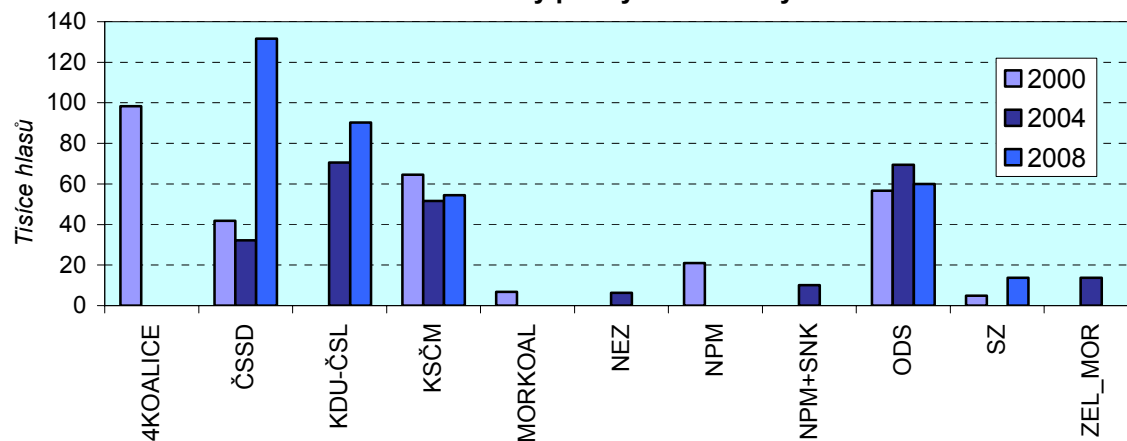

Rozdělení mandátů

*) v roce 2000 4KOALICE

Účast voličů na volbách

Vybrané údaje

Strana, hnutí, koalice	Kandidáti			Platné hlasy			Mandáty		
	2000	2004	2008	2000	2004	2008	2000	2004	2008
Kraj celkem - počet	780	830	973	310 648	269 422	377 706	65	65	65
z toho strany - podíl v %:									
4KOALICE	8,6	-	-	31,6	-	-	35,4	-	-
ČSSD	8,8	8,3	7,1	13,5	11,9	34,8	13,8	13,8	40,0
KDU-ČSL	-	8,4	7,0	-	26,2	23,9	-	30,8	27,7
KSČM	9,0	8,4	7,2	20,8	19,1	14,4	23,1	21,5	15,4
MORKOAL	9,0	-	-	2,2	-	-	-	-	-
NEZ	-	8,4	-	-	2,3	-	-	-	-
NPM	9,0	-	-	6,8	-	-	7,7	-	-
NPM+SNK	-	8,4	-	-	3,8	-	-	-	-
ODS	9,0	8,4	7,2	18,2	25,8	15,9	20,0	29,2	16,9
SZ	7,2	-	6,7	1,6	-	3,6	-	-	-
ZEL_MOR	-	8,4	-	-	5,1	-	-	4,6	-

Platné hlasy pro vybrané strany

Kandidáti dle věku a pohlaví

Zvolení zastupitelé dle věku a pohlaví