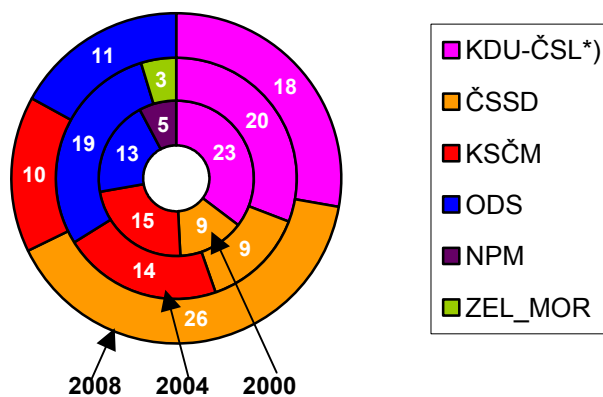

VOLBY DO ZASTUPITELSTVA KRAJE JIHMORAVSKÉHO

Ukazatel	2000	2004	2008
Počet obyvatel k 1.1.	1 137 289	1 122 570	1 140 534
Počet obcí	675	700	701
Počet okrsků	1 390	1 417	1 411
Počet volených členů zastupitelstva	65	65	65

Rozdělení mandátů

*) v roce 2000 4KOALICE

Účast voličů na volbách

Vybrané údaje

Strana, hnutí, koalice	Kandidáti			Platné hlasy			Mandáty		
	2000	2004	2008	2000	2004	2008	2000	2004	2008
Kraj celkem - počet	780	830	973	310 648	269 422	377 706	65	65	65
z toho strany - podíl v %:									
4KOALICE	8,6	-	-	31,6	-	-	35,4	-	-
ČSSD	8,8	8,3	7,1	13,5	11,9	34,8	13,8	13,8	40,0
KDU-ČSL	-	8,4	7,0	-	26,2	23,9	-	30,8	27,7
KSČM	9,0	8,4	7,2	20,8	19,1	14,4	23,1	21,5	15,4
MORKOAL	9,0	-	-	2,2	-	-	-	-	-
NEZ	-	8,4	-	-	2,3	-	-	-	-
NPM	9,0	-	-	6,8	-	-	7,7	-	-
NPM+SNK	-	8,4	-	-	3,8	-	-	-	-
ODS	9,0	8,4	7,2	18,2	25,8	15,9	20,0	29,2	16,9
SZ	7,2	-	6,7	1,6	-	3,6	-	-	-
ZEL_MOR	-	8,4	-	-	5,1	-	-	4,6	-