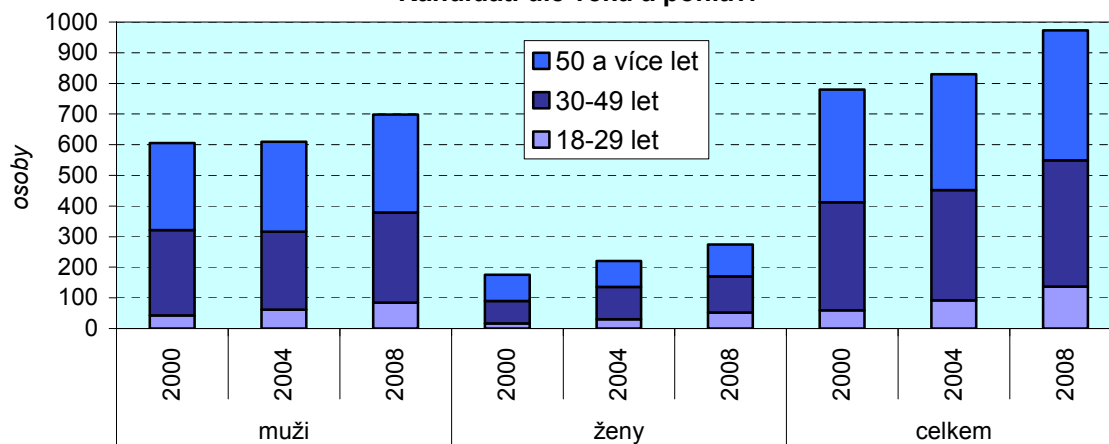

Kandidáti dle věku a pohlaví