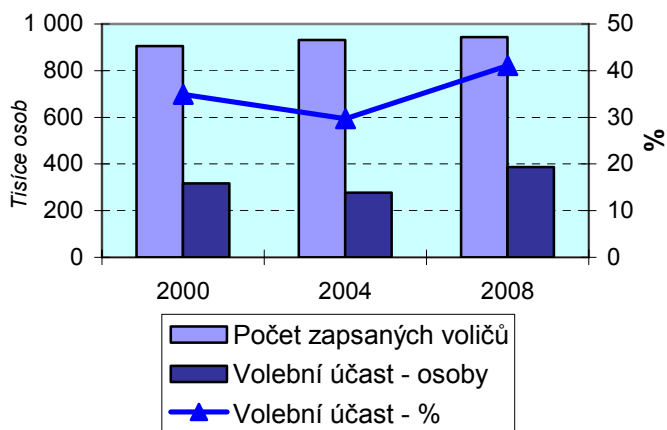

VOLBY DO ZASTUPITELSTVA KRAJE JIHMORAVSKÉHO

Ukazatel	2000	2004	2008
Počet obyvatel k 1.1.	1 137 289	1 122 570	1 140 534
Počet obcí	675	700	701
Počet okrsků	1 390	1 417	1 411
Počet volených členů zastupitelstva	65	65	65

Rozdělení mandátů

*) v roce 2000 4KOALICE

Účast voličů na volbách

Vybrané údaje

Strana, hnutí, koalice	Kandidáti			Platné hlasy			Mandáty		
	2000	2004	2008	2000	2004	2008	2000	2004	2008
Kraj celkem - počet	780	830	973	310 648	269 422	377 706	65	65	65
z toho strany - podíl v %:									
4KOALICE	8,6	-	-	31,6	-	-	35,4	-	-
ČSSD	8,8	8,3	7,1	13,5	11,9	34,8	13,8	13,8	40,0
KDU-ČSL	-	8,4	7,0	-	26,2	23,9	-	30,8	27,7
KSČM	9,0	8,4	7,2	20,8	19,1	14,4	23,1	21,5	15,4
MORKOAL	9,0	-	-	2,2	-	-	-	-	-
NEZ	-	8,4	-	-	2,3	-	-	-	-
NPM	9,0	-	-	6,8	-	-	7,7	-	-
NPM+SNK	-	8,4	-	-	3,8	-	-	-	-
ODS	9,0	8,4	7,2	18,2	25,8	15,9	20,0	29,2	16,9
SZ	7,2	-	6,7	1,6	-	3,6	-	-	-
ZEL_MOR	-	8,4	-	-	5,1	-	-	4,6	-