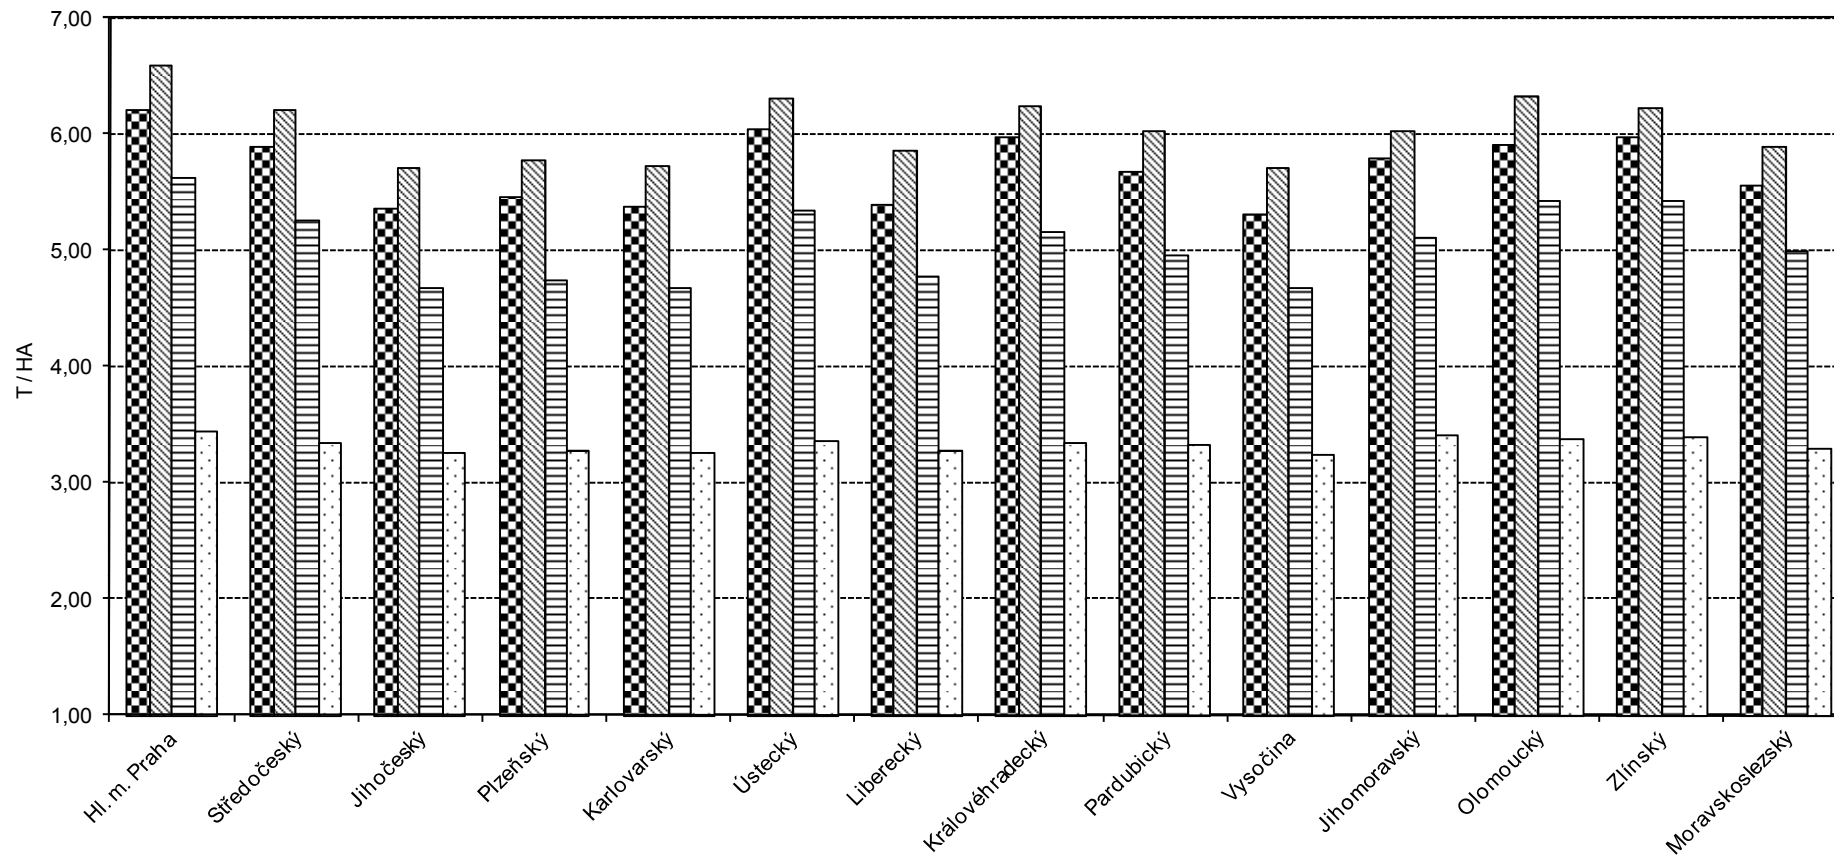

ODHAD HEKTAROVÉHO VÝNOSU k 15. 7. 2016
 PER HECTARE YIELD FORECAST as at 15 July 2016

Základní obiloviny, Main cereals, total

 Pšenice ozimá, Winter wheat

 Ječmen jarní, Spring barley

 Řepka, Rape