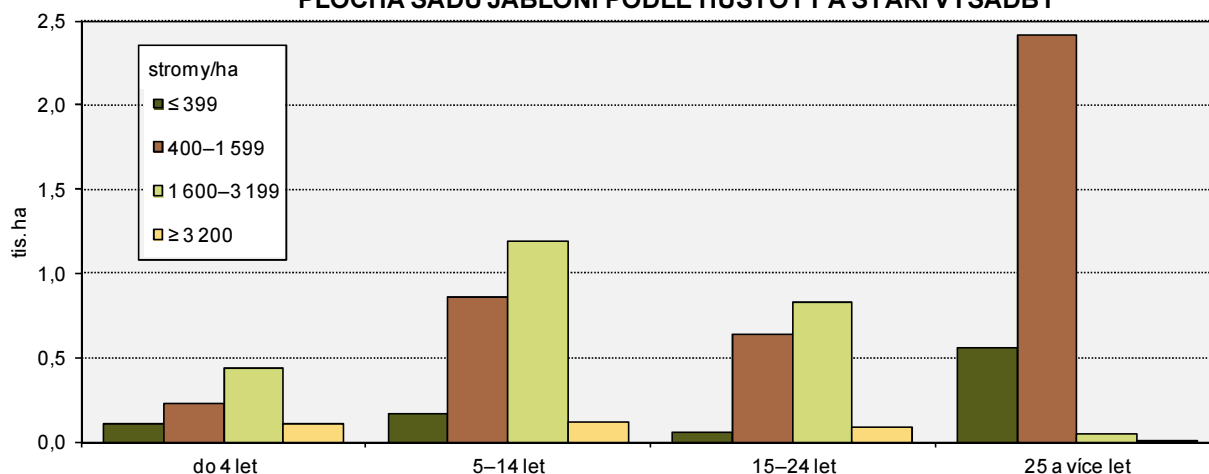

1-6. Jabloně – plocha sadů podle hustoty a stáří výsadby

	Stromy celkem	Plocha sadů celkem (ha)	v tom podle stáří výsadby			
			do 4 let	5–14 let	15–24 let	25 a více let
Jabloně celkem	10 337 461	7 818,60	875,76	2 327,25	1 598,32	3 017,27
v tom hustota výsadby: (stromy/ha)						
do 399	185 691	878,71	105,34	167,13	51,05	555,19
400–1 599	3 539 006	4 135,21	227,63	859,50	637,64	2 410,45
1 600–3 199	5 516 338	2 497,35	436,06	1 188,91	826,03	46,35
3 200 a více	1 096 426	307,33	106,73	111,70	83,61	5,29

PLOCHA SADŮ JABLONÍ PODLE HUSTOTY A STÁŘÍ VÝSADBY

STRUKTURA STÁŘÍ VÝSADBY SADŮ JABLONÍ PODLE HUSTOTY VÝSADBY

STRUKTURA HUSTOTY VÝSADBY SADŮ JABLONÍ PODLE STÁŘÍ VÝSADBY