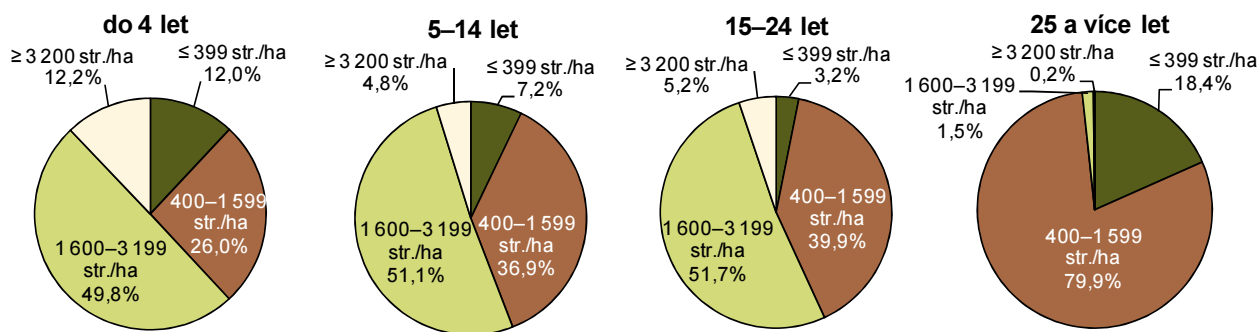

1-6. Jabloně – plocha sadů podle hustoty a stáří výsadby

	Stromy celkem	Plocha sadů celkem (ha)	v tom podle stáří výsadby			
			do 4 let	5–14 let	15–24 let	25 a více let
Jabloně celkem	10 337 461	7 818,60	875,76	2 327,25	1 598,32	3 017,27
v tom hustota výsadby: (stromy/ha)						
do 399	185 691	878,71	105,34	167,13	51,05	555,19
400–1 599	3 539 006	4 135,21	227,63	859,50	637,64	2 410,45
1 600–3 199	5 516 338	2 497,35	436,06	1 188,91	826,03	46,35
3 200 a více	1 096 426	307,33	106,73	111,70	83,61	5,29

PLOCHA SADŮ JABLONÍ PODLE HUSTOTY A STÁŘÍ VÝSADBY

STRUKTURA STÁŘÍ VÝSADBY SADŮ JABLONÍ PODLE HUSTOTY VÝSADBY

STRUKTURA HUSTOTY VÝSADBY SADŮ JABLONÍ PODLE STÁŘÍ VÝSADBY