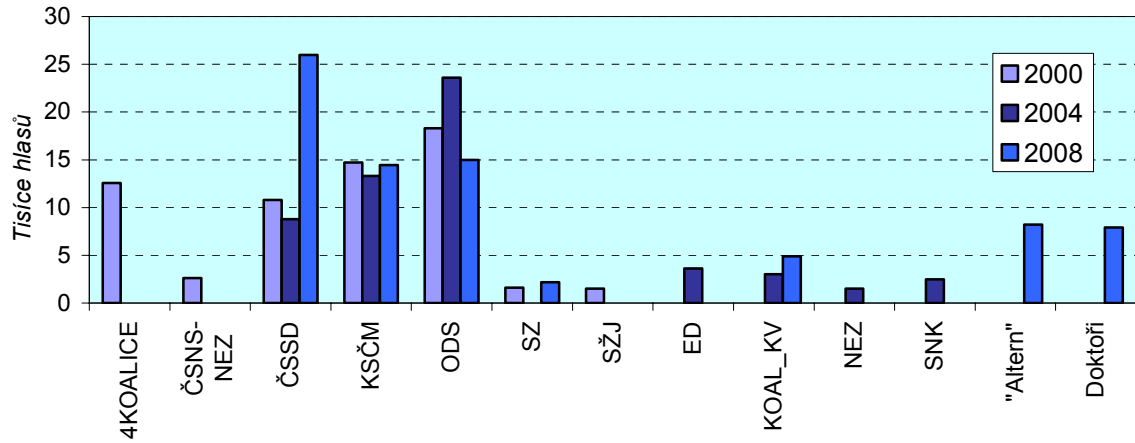

Platné hlasy pro vybrané strany