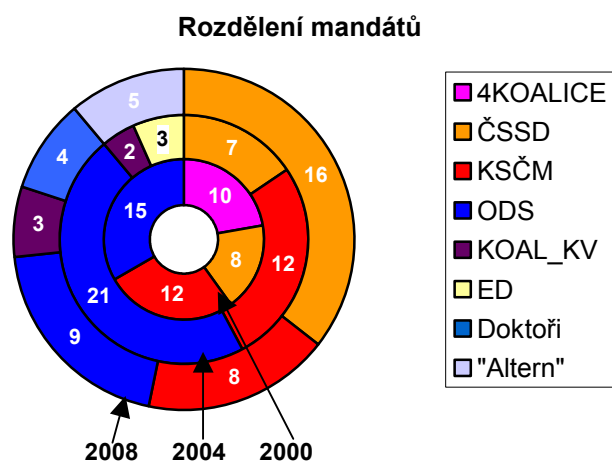

VOLBY DO ZASTUPITELSTVA KRAJE KARLOVARSKÉHO

Ukazatel	2000	2004	2008
Počet obyvatel k 1.1.	304 823	304 249	307 449
Počet obcí	132	132	132
Počet okrsků	348	348	348
Počet volených členů zastupitelstva	45	45	45

Vybrané údaje

Strana, hnutí, koalice	Kandidáti			Platné hlasy			Mandáty		
	2000	2004	2008	2000	2004	2008	2000	2004	2008
Kraj celkem - počet	489	450	472	65 812	58 652	82 742	45	45	45
z toho strany - podíl v %:									
4KOALICE	10,2	-	-	19,1	-	-	22,2	-	-
ČSNS-NEZ	10,2	-	-	4,0	-	-	-	-	-
ČSSD	10,2	11,1	10,4	16,4	15,0	31,4	17,8	15,5	35,5
KSČM	10,0	10,7	10,6	22,4	22,7	17,5	26,7	26,7	17,8
ODS	9,8	10,7	10,4	27,8	40,3	18,1	33,3	46,7	20,0
SV	4,5	-	-	2,4	-	-	-	-	-
SZ	10,0	-	10,6	2,4	-	2,6	-	-	-
SŽJ	10,0	10,7	-	2,3	1,2	-	-	-	-
ED	-	10,4	-	-	6,2	-	-	6,7	-
KOAL_KV*)	-	11,1	10,6	-	5,1	5,9	-	4,4	6,7
NEZ	-	10,9	-	-	2,6	-	-	-	-
SNK	-	11,1	-	-	4,2	-	-	-	-
"Altern"	-	-	10,2	-	-	9,9	-	-	11,1
Doktoři	-	-	10,4	-	-	9,6	-	-	8,9