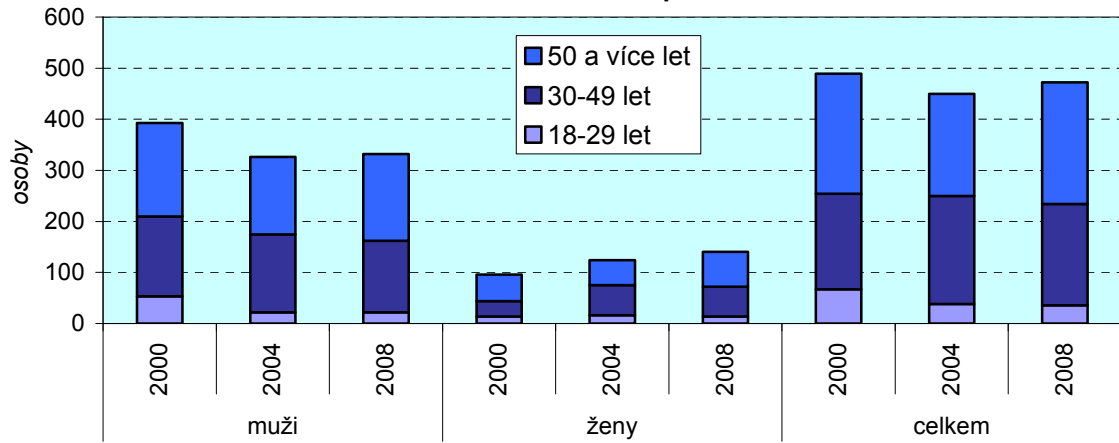

VOLBY DO ZASTUPITELSTVA KRAJE KARLOVARSKÉHO

Ukazatel	2000	2004	2008
Počet obyvatel k 1.1.	304 823	304 249	307 449
Počet obcí	132	132	132
Počet okrsků	348	348	348
Počet volených členů zastupitelstva	45	45	45

Vybrané údaje

Strana, hnutí, koalice	Kandidáti			Platné hlasy			Mandáty		
	2000	2004	2008	2000	2004	2008	2000	2004	2008
Kraj celkem - počet	489	450	472	65 812	58 652	82 742	45	45	45
z toho strany - podíl v %:									
4KOALICE	10,2	-	-	19,1	-	-	22,2	-	-
ČSNS-NEZ	10,2	-	-	4,0	-	-	-	-	-
ČSSD	10,2	11,1	10,4	16,4	15,0	31,4	17,8	15,5	35,5
KSČM	10,0	10,7	10,6	22,4	22,7	17,5	26,7	26,7	17,8
ODS	9,8	10,7	10,4	27,8	40,3	18,1	33,3	46,7	20,0
SV	4,5	-	-	2,4	-	-	-	-	-
SZ	10,0	-	10,6	2,4	-	2,6	-	-	-
SŽJ	10,0	10,7	-	2,3	1,2	-	-	-	-
ED	-	10,4	-	-	6,2	-	-	6,7	-
KOAL_KV*)	-	11,1	10,6	-	5,1	5,9	-	4,4	6,7
NEZ	-	10,9	-	-	2,6	-	-	-	-
SNK	-	11,1	-	-	4,2	-	-	-	-
"Altern"	-	-	10,2	-	-	9,9	-	-	11,1
Doktoři	-	-	10,4	-	-	9,6	-	-	8,9

*) 2004 - koalice KDU-ČSL a SZ

2008 - koalice KDU-ČSL a HNHRM

Platné hlasy pro vybrané strany

Kandidáti dle věku a pohlaví

Zvolení zastupitelé dle věku a pohlaví