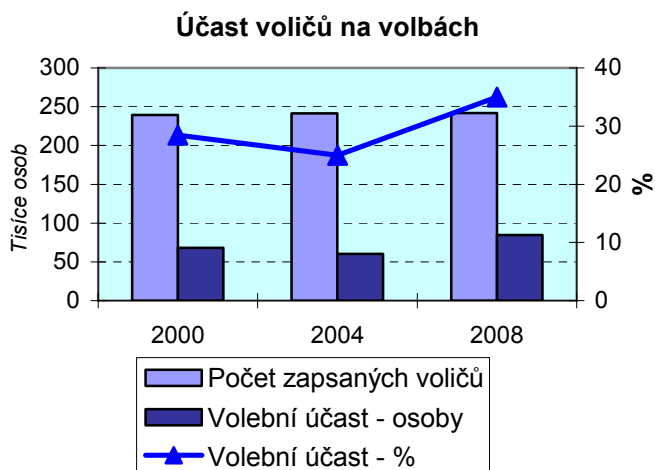

VOLBY DO ZASTUPITELSTVA KRAJE KARLOVARSKÉHO

Ukazatel	2000	2004	2008
Počet obyvatel k 1.1.	304 823	304 249	307 449
Počet obcí	132	132	132
Počet okrsků	348	348	348
Počet volených členů zastupitelstva	45	45	45

Vybrané údaje

Strana, hnutí, koalice	Kandidáti			Platné hlasy			Mandáty		
	2000	2004	2008	2000	2004	2008	2000	2004	2008
Kraj celkem - počet	489	450	472	65 812	58 652	82 742	45	45	45
z toho strany - podíl v %:									
4KOALICE	10,2	-	-	19,1	-	-	22,2	-	-
ČSNS-NEZ	10,2	-	-	4,0	-	-	-	-	-
ČSSD	10,2	11,1	10,4	16,4	15,0	31,4	17,8	15,5	35,5
KSČM	10,0	10,7	10,6	22,4	22,7	17,5	26,7	26,7	17,8
ODS	9,8	10,7	10,4	27,8	40,3	18,1	33,3	46,7	20,0
SV	4,5	-	-	2,4	-	-	-	-	-
SZ	10,0	-	10,6	2,4	-	2,6	-	-	-
SŽJ	10,0	10,7	-	2,3	1,2	-	-	-	-
ED	-	10,4	-	-	6,2	-	-	6,7	-
KOAL_KV*)	-	11,1	10,6	-	5,1	5,9	-	4,4	6,7
NEZ	-	10,9	-	-	2,6	-	-	-	-
SNK	-	11,1	-	-	4,2	-	-	-	-
"Altern"	-	-	10,2	-	-	9,9	-	-	11,1
Doktoři	-	-	10,4	-	-	9,6	-	-	8,9