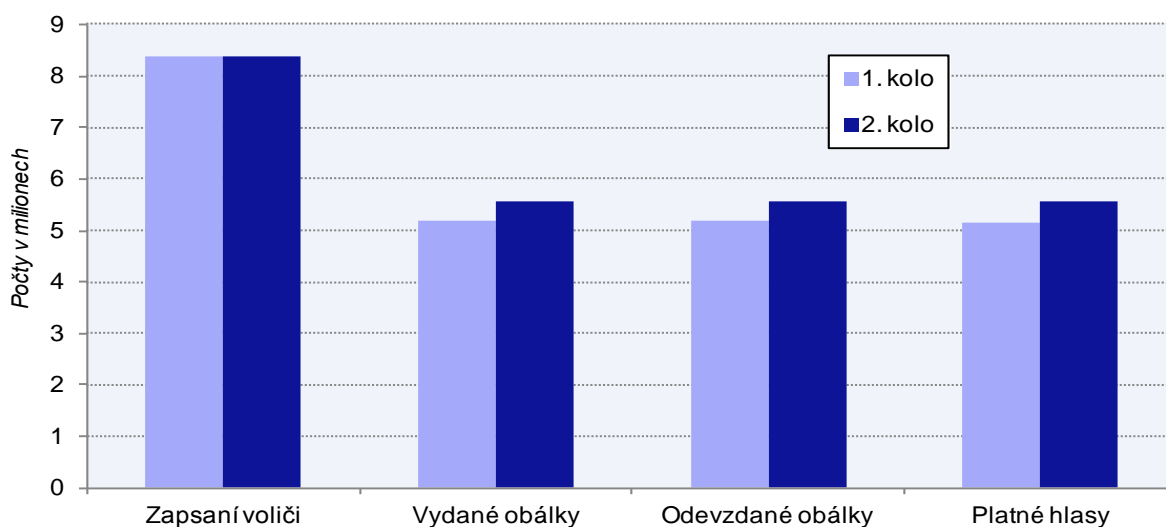

VOLBA PREZIDENTA REPUBLIKY V LEDNU 2018

Tab. 2 Volební účast a platné hlasy v 1. a 2. kole volby

Kolo volby	Počet okrsků	Zapsaní voliči	Vydané obálky	Volební účast	Odevzdané obálky	Platné hlasy	Platné hlasy v %
1. kolo	14 866	8 366 433	5 180 290	61,92	5 177 238	5 148 141	99,44
2. kolo	14 866	8 362 987	5 569 665	66,60	5 567 627	5 554 596	99,77

Graf 4 Voliči a platné hlasy v 1. a 2. kole volby

Graf 5 Počet kandidátů a platné hlasy v 1. kole volby podle navrhuující strany (%)