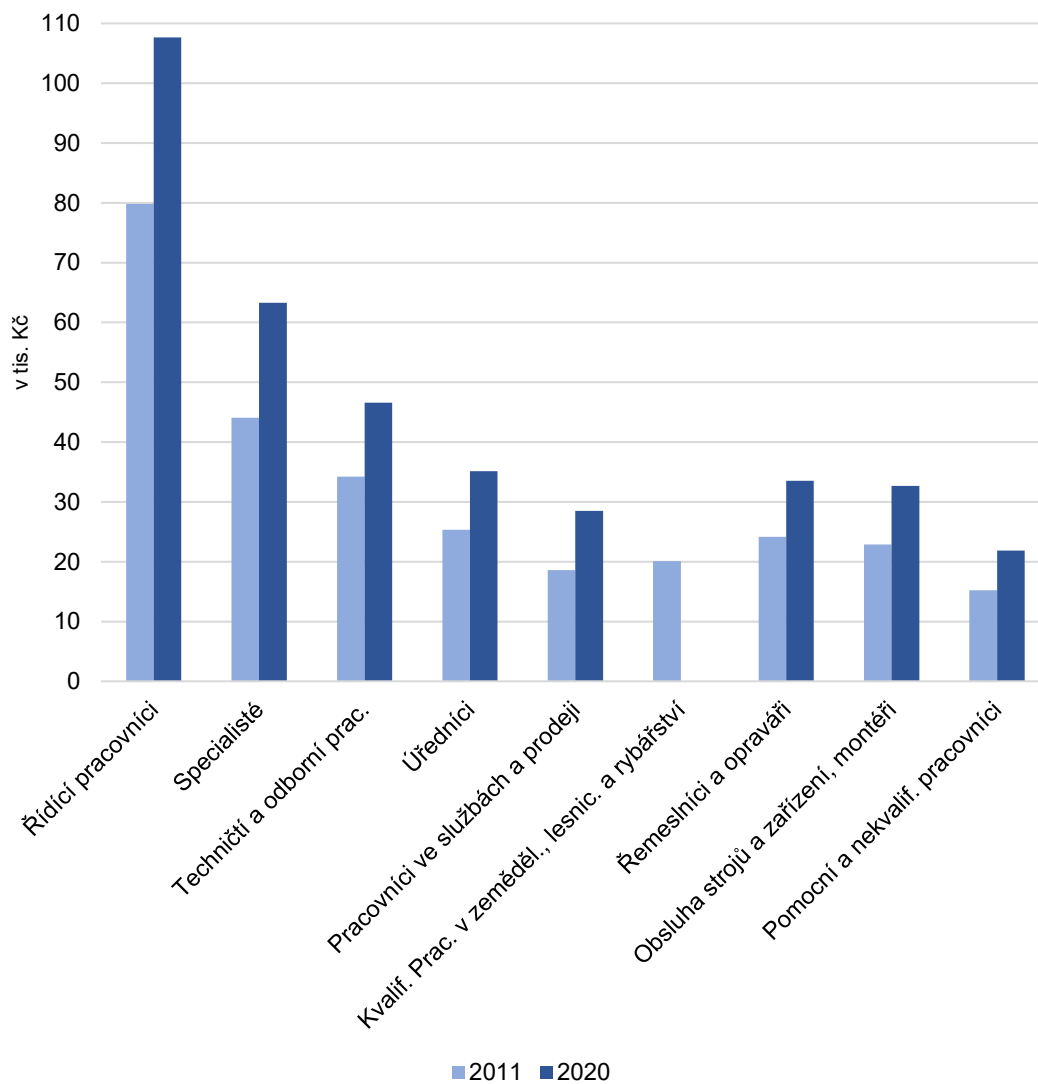

TRH PRÁCE V GRAFECH II.

MEDIÁN MEZD MUŽŮ A ŽEN V PRAZE

Pramen: MF ČR, MPSV ČR

PRŮMĚRNÉ HRUBÉ MZDY PODLE KLASIFIKACE ZAMĚSTNÁNÍ V PRAZE 2020

Pramen: MF ČR, MPSV ČR