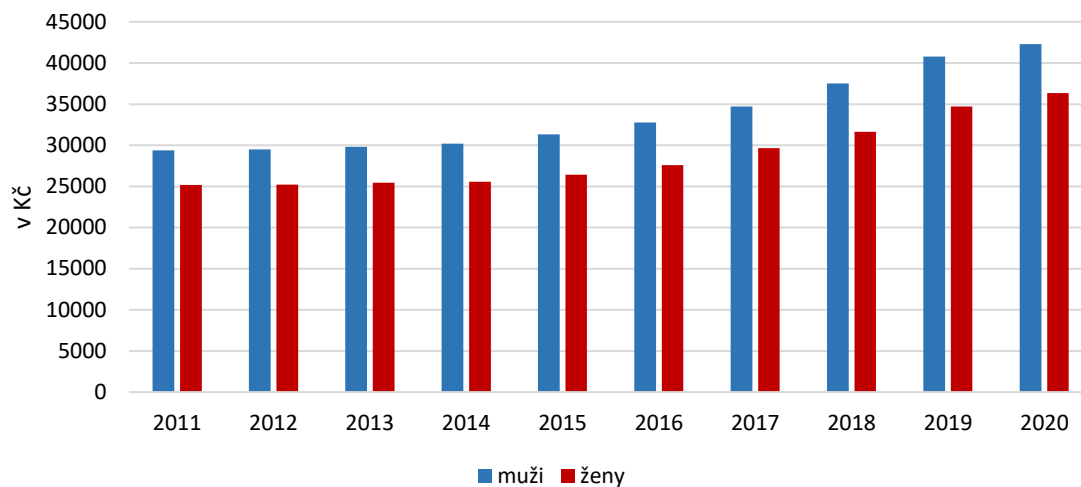

TRH PRÁCE V GRAFECH II.

MEDIÁN MEZD MUŽŮ A ŽEN V PRAZE

Pramen: MF ČR, MPSV ČR

PRŮMĚRNÉ HRUBÉ MZDY PODLE KLASIFIKACE ZAMĚSTNÁNÍ V PRAZE 2020

Pramen: MF ČR, MPSV ČR